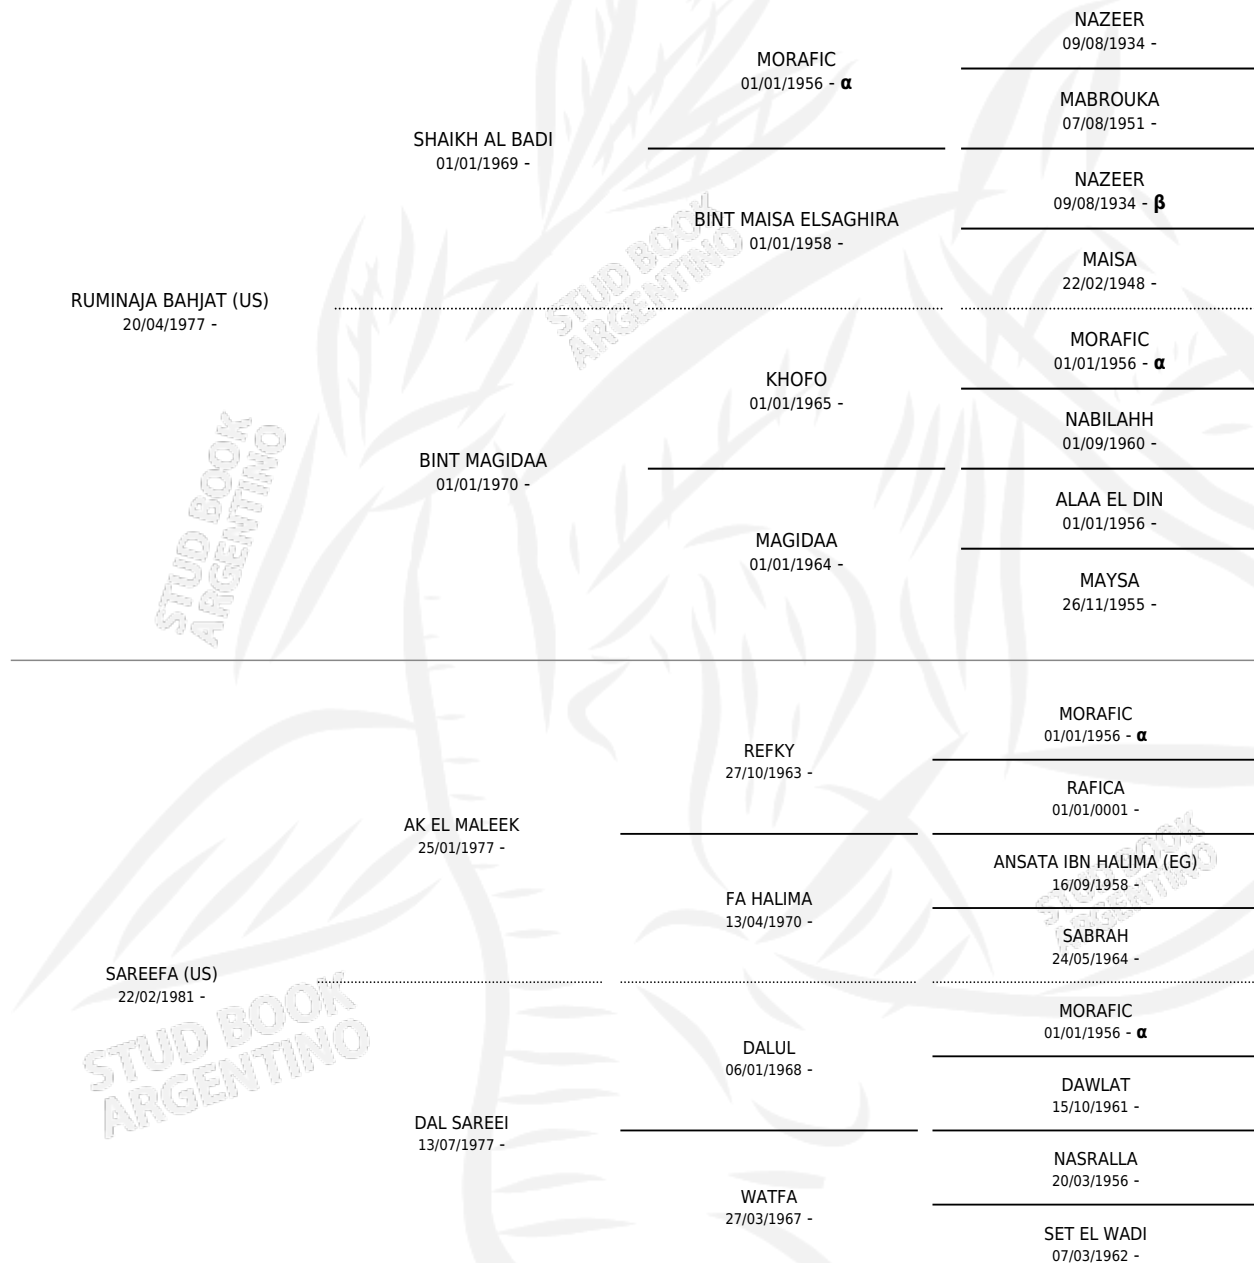

ZT SABAHT

por RUMINAJA BAHJAT (US) y SAREEFA (US) por AK EL MALEEK

Argentina · Macho · Alazan · AP · 22/07/1994
Familia · Volumen 35

ESTADO

TIPIFICACIÓN SANGUÍNEA	✓
TIPIFICACIÓN POR ADN	X
PASAPORTE	X
IDENTIFICACIÓN POR MICROCHIP	X
REPRODUCTOR	✓

Lugar de nacimiento: El Atalaya
Criador: El Atalaya

~

HIJOS

	MACHOS	HEMBRAS
2 NACIERON	1	1
SIN ACTUACIONES		

PEDIGREE

INBREEDING : α, β