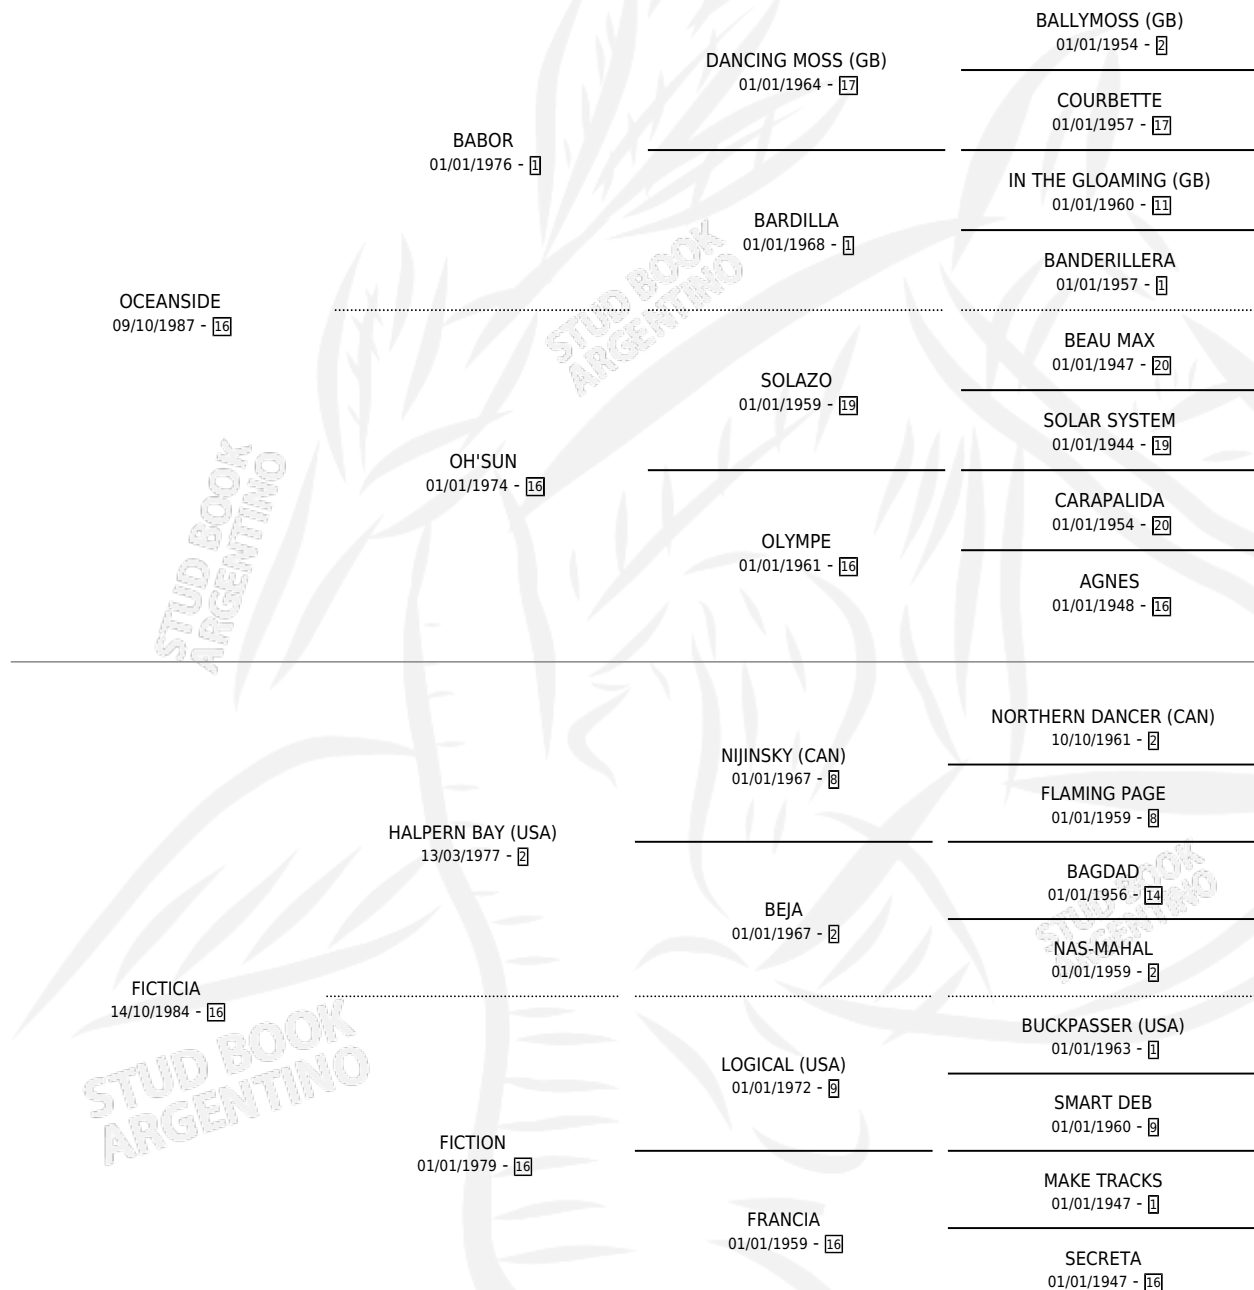

FLINSTONE

por OCEANSIDE y FICTICIA por HALPERN BAY (USA)

Argentina · Macho · Zaino · SP · 24/07/1994
Familia 16-e · Volumen 35

ESTADO

TIPIFICACIÓN SANGUÍNEA	X
TIPIFICACIÓN POR ADN	X
PASAPORTE	X
IDENTIFICACIÓN POR MICROCHIP	X
REPRODUCTOR	X

Lugar de nacimiento: La Quebrada

Criador: La Quebrada

PEDIGREE

CAMPAÑA

Solo carreras oficiales de Argentina

POR EDAD

EDAD	CC	1°	2°	3°	4°	5°	NP	CLC	CLG	CLCG1	CLGG1	IMPORTE	GANANCIA / CC
2 AÑOS	2	0	0	0	0	0	2	0	0	0	0	\$0	\$0
TOTALES	2	0	0	0	0	0	2	0	0	0	0	\$0	\$0
%		0.0%	0.0%	0.0%	0.0%	0.0%	100%	0.0%	0.0%	0.0%	0.0%		