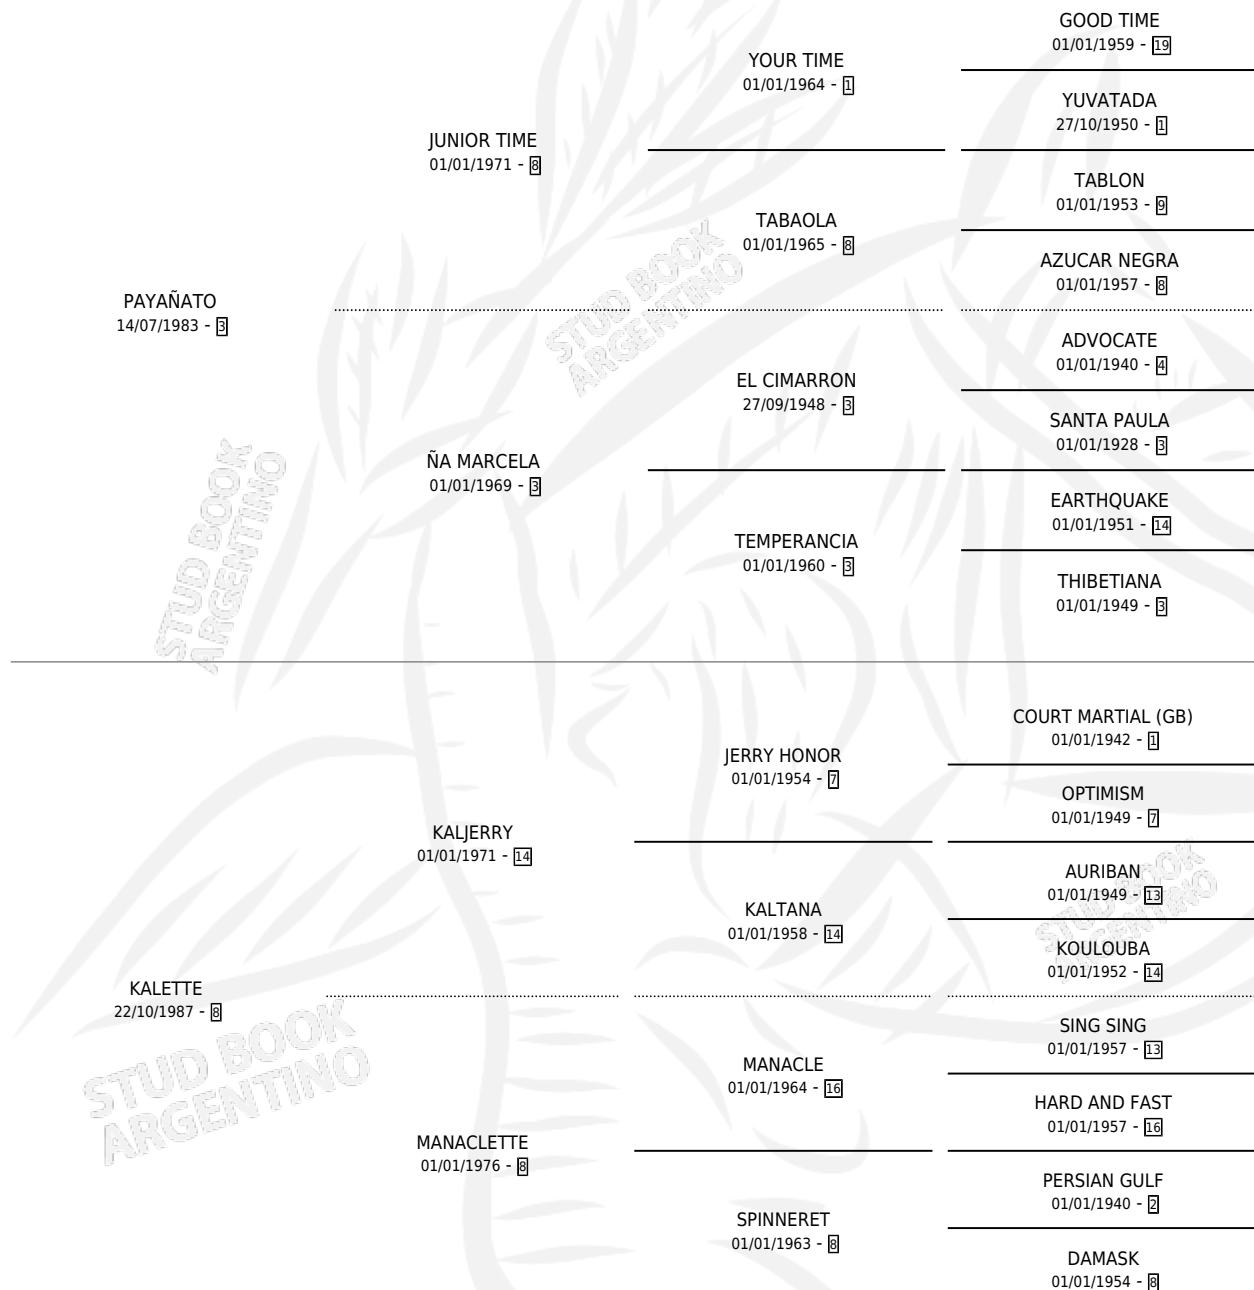

PYAJULIE

por PAYAÑATO y KALETTE por KALJERRY

Argentina · Hembra · Tordillo · SP · 28/07/1994
Familia 8-c · Volumen 35

ESTADO

TIPIFICACIÓN SANGUÍNEA	X
TIPIFICACIÓN POR ADN	X
PASAPORTE	X
IDENTIFICACIÓN POR MICROCHIP	X
REPRODUCTOR	X

Lugar de nacimiento: El Tordillo

Criador: Sin dato

PEDIGREE

PYAJULIE

Datos oficiales del Stud Book Argentino

Documento generado el 06/05/2026

studbook.org.ar