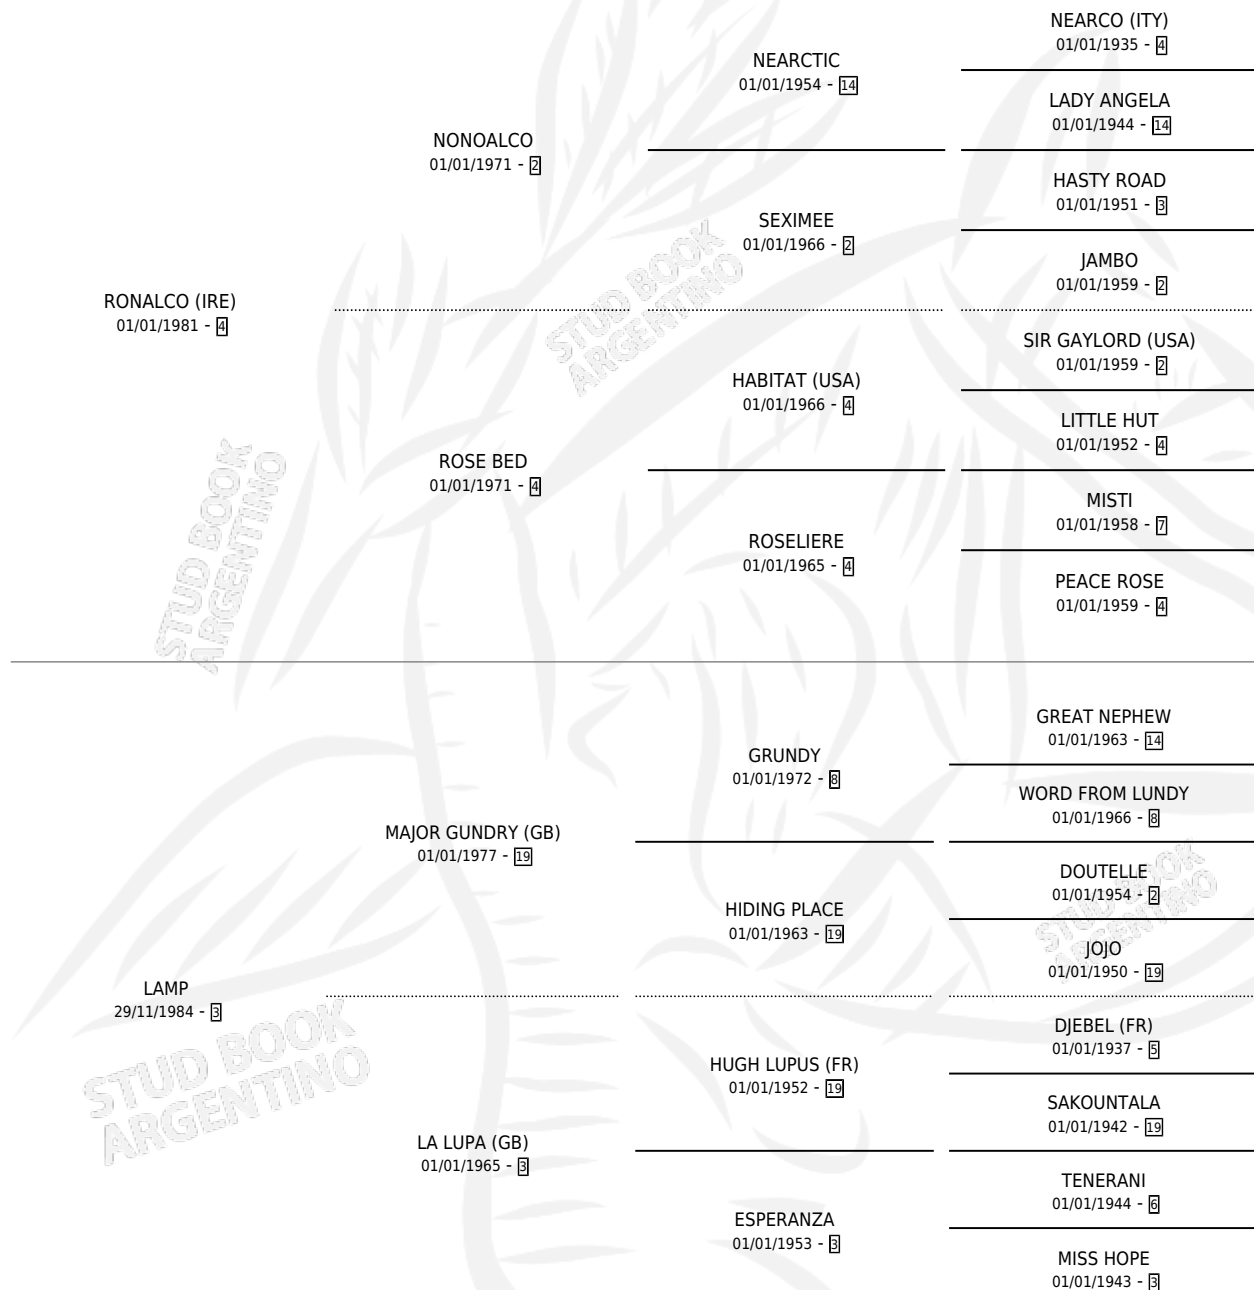

LAMP ANTU

por RONALCO (IRE) y LAMP por MAJOR GUNDRY (GB)

Argentina · Hembra · Alazan Tostado · SP · 23/07/1994
Familia 3-e · Volumen 35

ESTADO

TIPIFICACIÓN SANGUÍNEA	✓
TIPIFICACIÓN POR ADN	X
PASAPORTE	X
IDENTIFICACIÓN POR MICROCHIP	X
REPRODUCTOR	✓

Lugar de nacimiento: Argentino

Criador: Sin dato

~

HIJOS

	MACHOS	HEMBRAS
1 NACIERON	0	1
1 CORRIERON	0	1

SIN ACTUACIONES

PEDIGREE

CAMPAÑA

Solo carreras oficiales de Argentina

POR EDAD

EDAD	CC	1°	2°	3°	4°	5°	NP	CLC	CLG	CLCG1	CLGG1	IMPORTE	GANANCIA / CC
3 AÑOS	1	0	0	0	0	0	1	0	0	0	0	\$0	\$0
4 AÑOS	8	1	0	1	0	2	4	0	0	0	0	\$5,600	\$700
5 AÑOS	8	0	0	0	0	1	7	0	0	0	0	\$0	\$0
TOTALES	17	1	0	1	0	3	12	0	0	0	0	\$5,600	\$329
%		5.9%	0.0%	5.9%	0.0%	17.6%	70.6%	0.0%	0.0%	0.0%	0.0%		