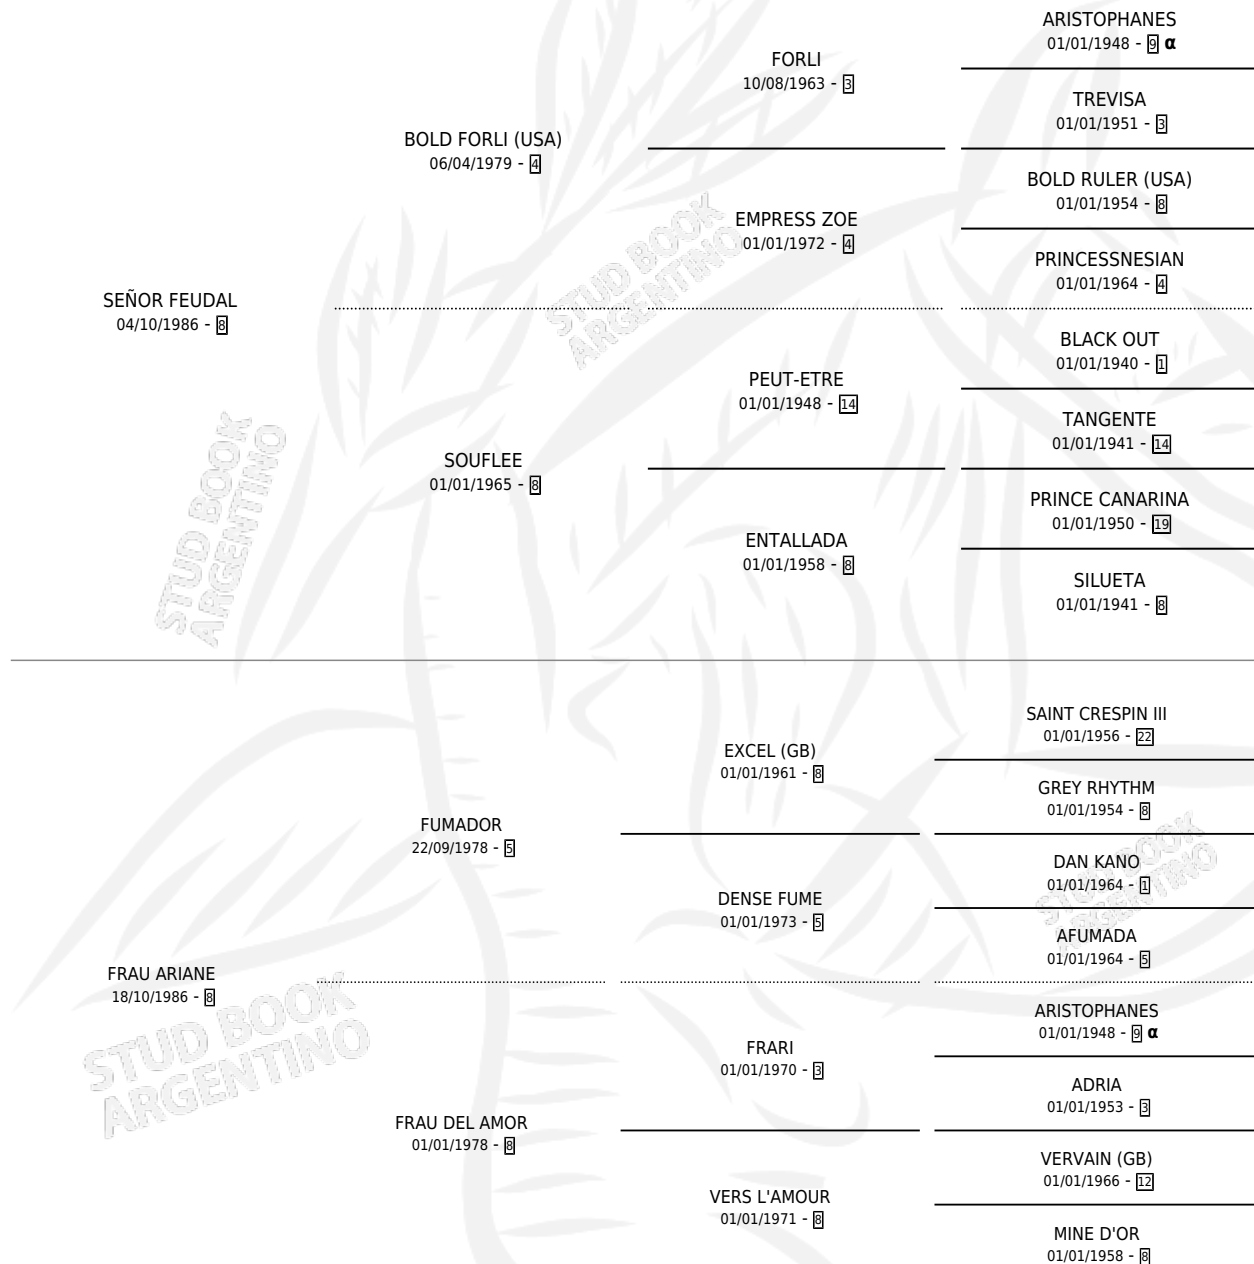

FAN TRACY

por SEÑOR FEUDAL y FRAU ARIANE por FUMADOR

Argentina · Hembra · Alazan · SP · 25/07/1994
Familia 8-a · Volumen 35

ESTADO

TIPIFICACIÓN SANGUÍNEA	X
TIPIFICACIÓN POR ADN	X
PASAPORTE	X
IDENTIFICACIÓN POR MICROCHIP	X
REPRODUCTOR	X

Lugar de nacimiento: Orilla Del Monte

Criador: Orilla Del Monte

PEDIGREE

INBREEDING : α

FAN TRACY

Datos oficiales del Stud Book Argentino

Documento generado el 05/05/2026

studbook.org.ar