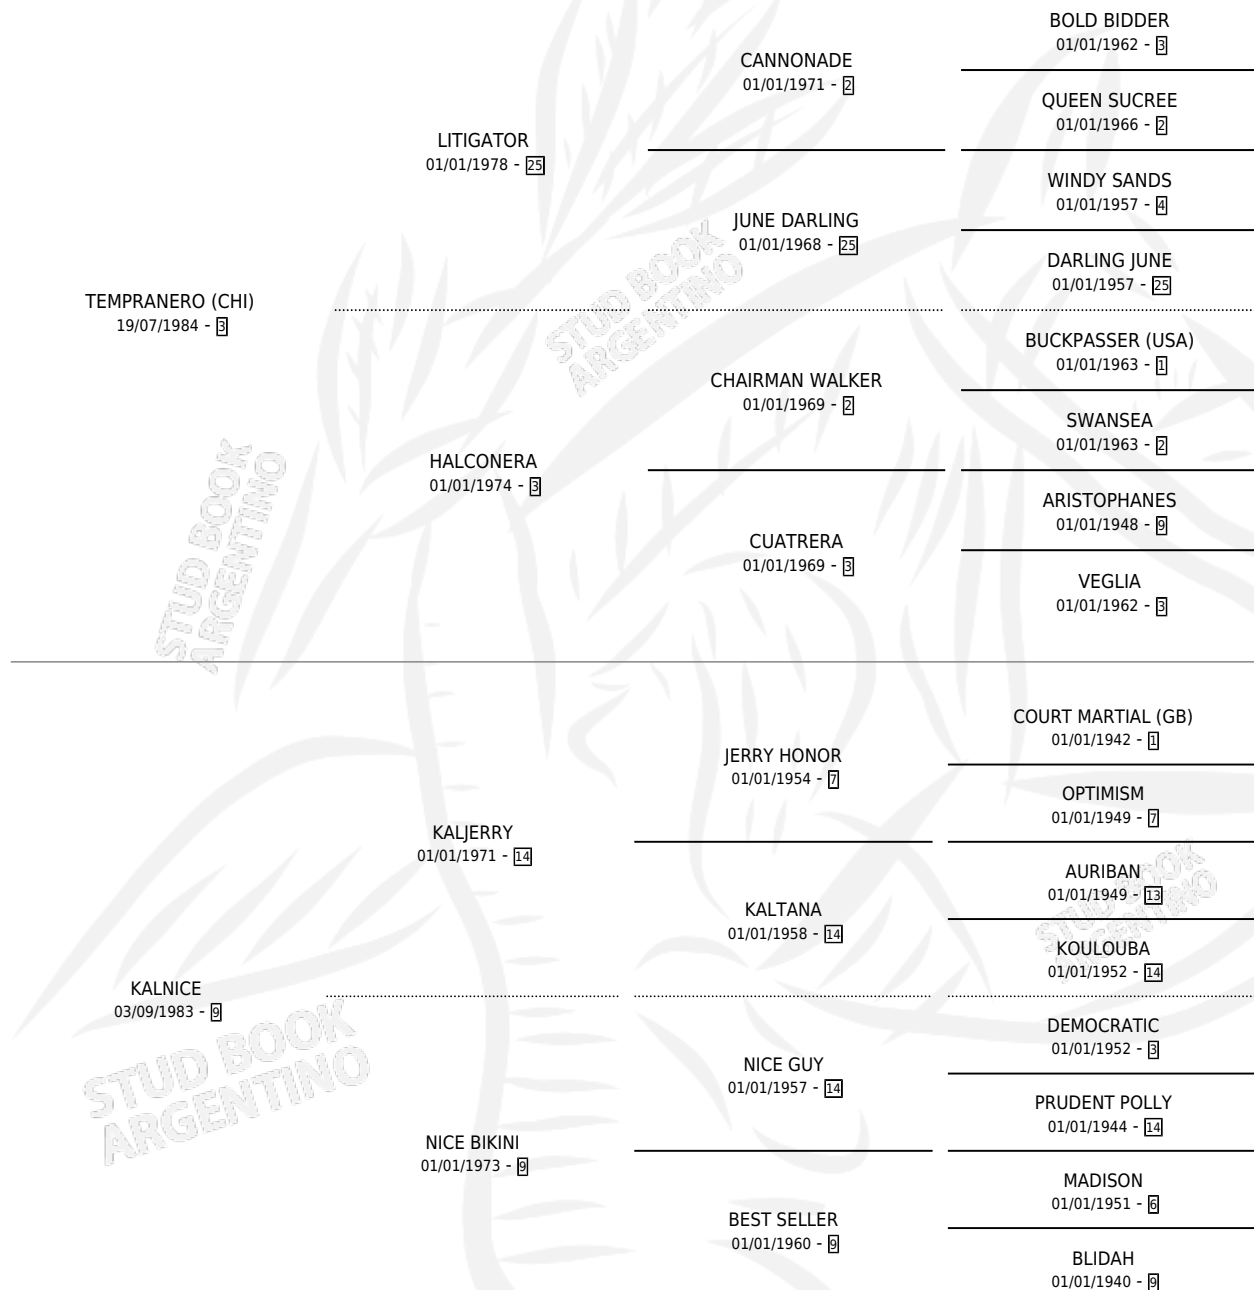

TAVARUA

por **TEMPRANERO (CHI)** y **KALNICE** por **KALJERRY**

Argentina · Hembra · Zaino Negro · SP · 06/08/1994
Familia 9-g · Volumen 35

ESTADO

TIPIFICACIÓN SANGUÍNEA	X
TIPIFICACIÓN POR ADN	X
PASAPORTE	X
IDENTIFICACIÓN POR MICROCHIP	X
REPRODUCTOR	X

Lugar de nacimiento: El Alfalfar

Criador: El Alfalfar

PEDIGREE