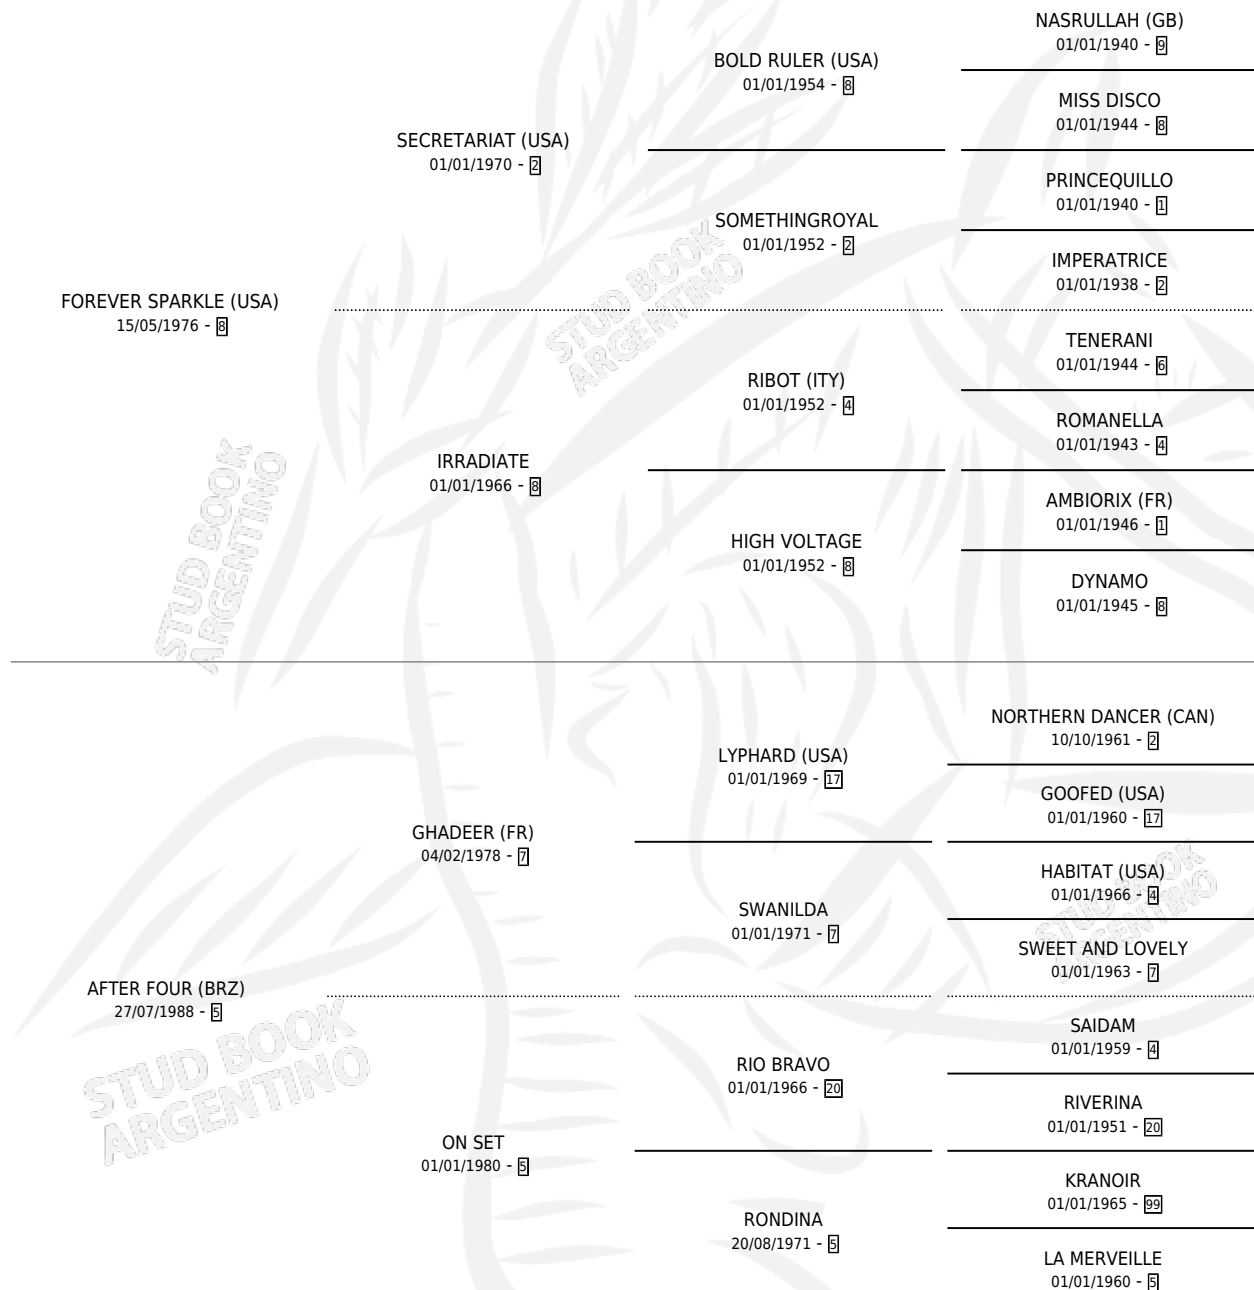

Lugar de nacimiento: Santa Maria De Araras
Criador: Santa Maria De Araras

~

HIJOS

	MACHOS	HEMBRAS
11 NACIERON	3	8
8 CORRIERON	3	5
5 GANARON	2	3

1 GANADORES CL	1 GANADORES GR	0 GANADORES G1
---------------------------------	---------------------------------	---------------------------------

PEDIGREE

CAMPAÑA

Solo carreras oficiales de Argentina

POR EDAD

EDAD	CC	1°	2°	3°	4°	5°	NP	CLC	CLG	CLCG1	CLGG1	IMPORTE	GANANCIA / CC
3 AÑOS	8	2	1	2	0	0	3	1	0	0	0	\$19,411	\$2,426
TOTALES	8	2	1	2	0	0	3	1	0	0	0	\$19,411	\$2,426
%		25.0%	12.5%	25.0%	0.0%	0.0%	37.5%	12.5%	0.0%	0.0%	0.0%		