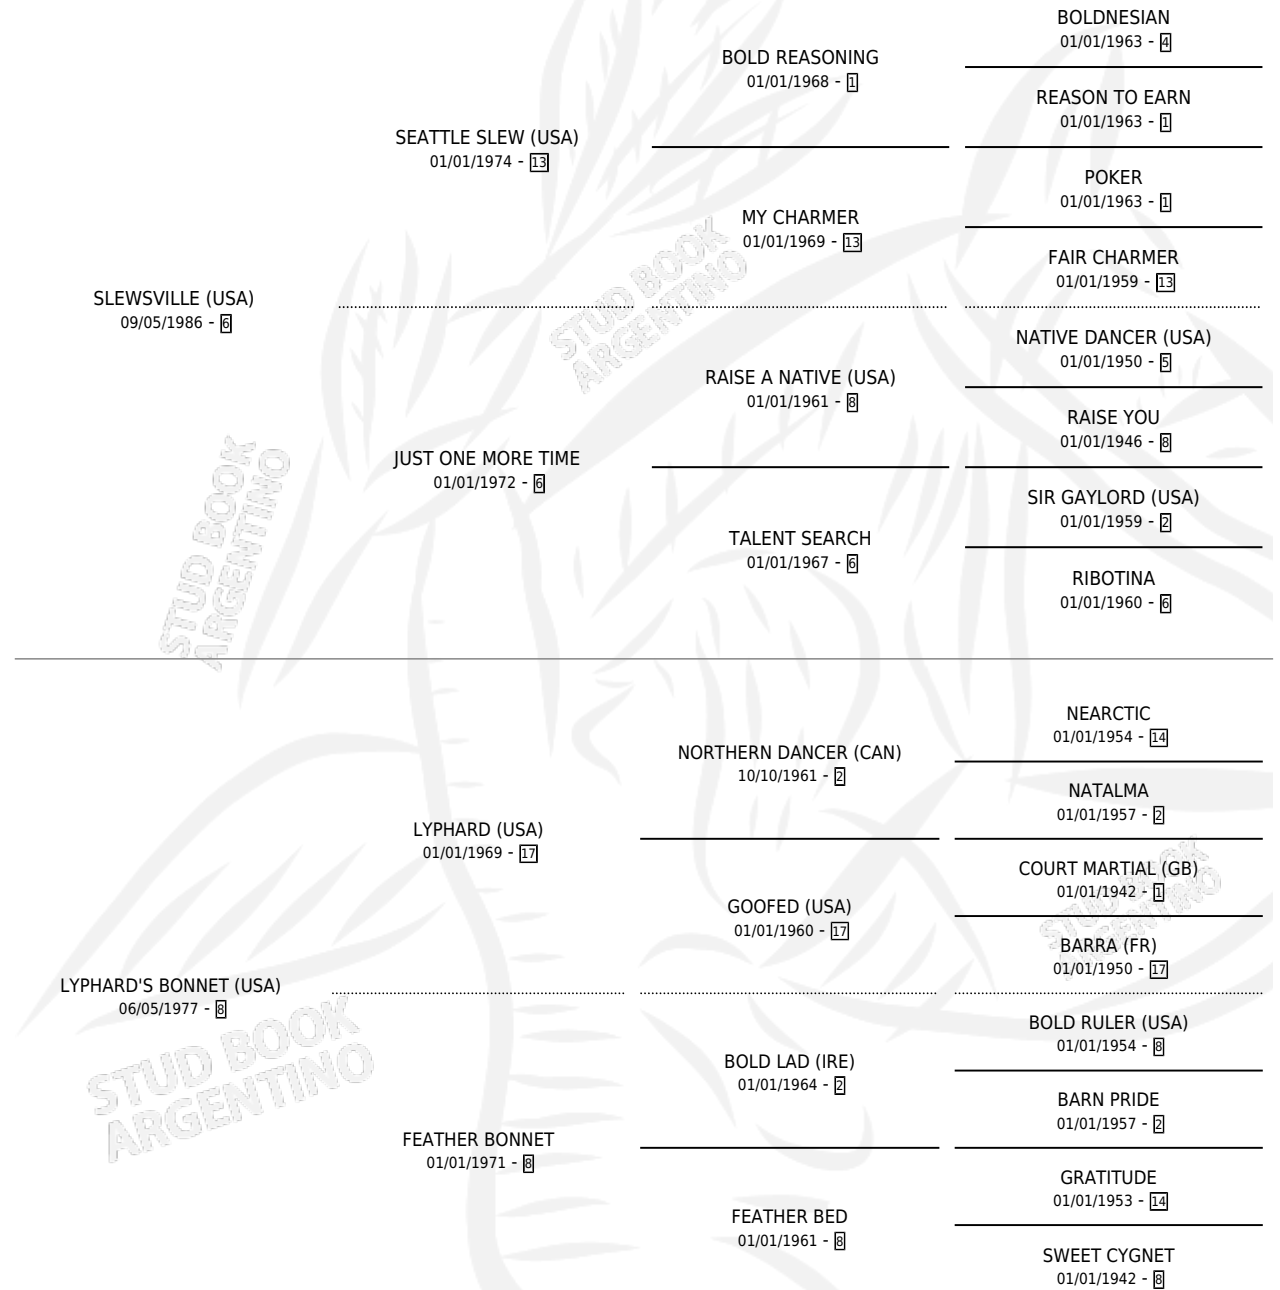

HEADDRESS

por **SLEWSVILLE (USA)** y **LYPHARD'S BONNET (USA)** por **LYPHARD (USA)**

Argentina · Hembra · Zaino · SP · 31/07/1994
Familia 8-f · Volumen 35

ESTADO

TIPIFICACIÓN SANGUÍNEA	✓
TIPIFICACIÓN POR ADN	✓
PASAPORTE	X
IDENTIFICACIÓN POR MICROCHIP	X
REPRODUCTOR	✓

Lugar de nacimiento: De La Pomme
Criador: De La Pomme

~

HIJOS

	MACHOS	HEMBRAS
8 NACIERON	1	7
7 CORRIERON	1	6
4 GANARON	1	3

1	1	0
GANADORES CL	GANADORES GR	GANADORES G1

PEDIGREE