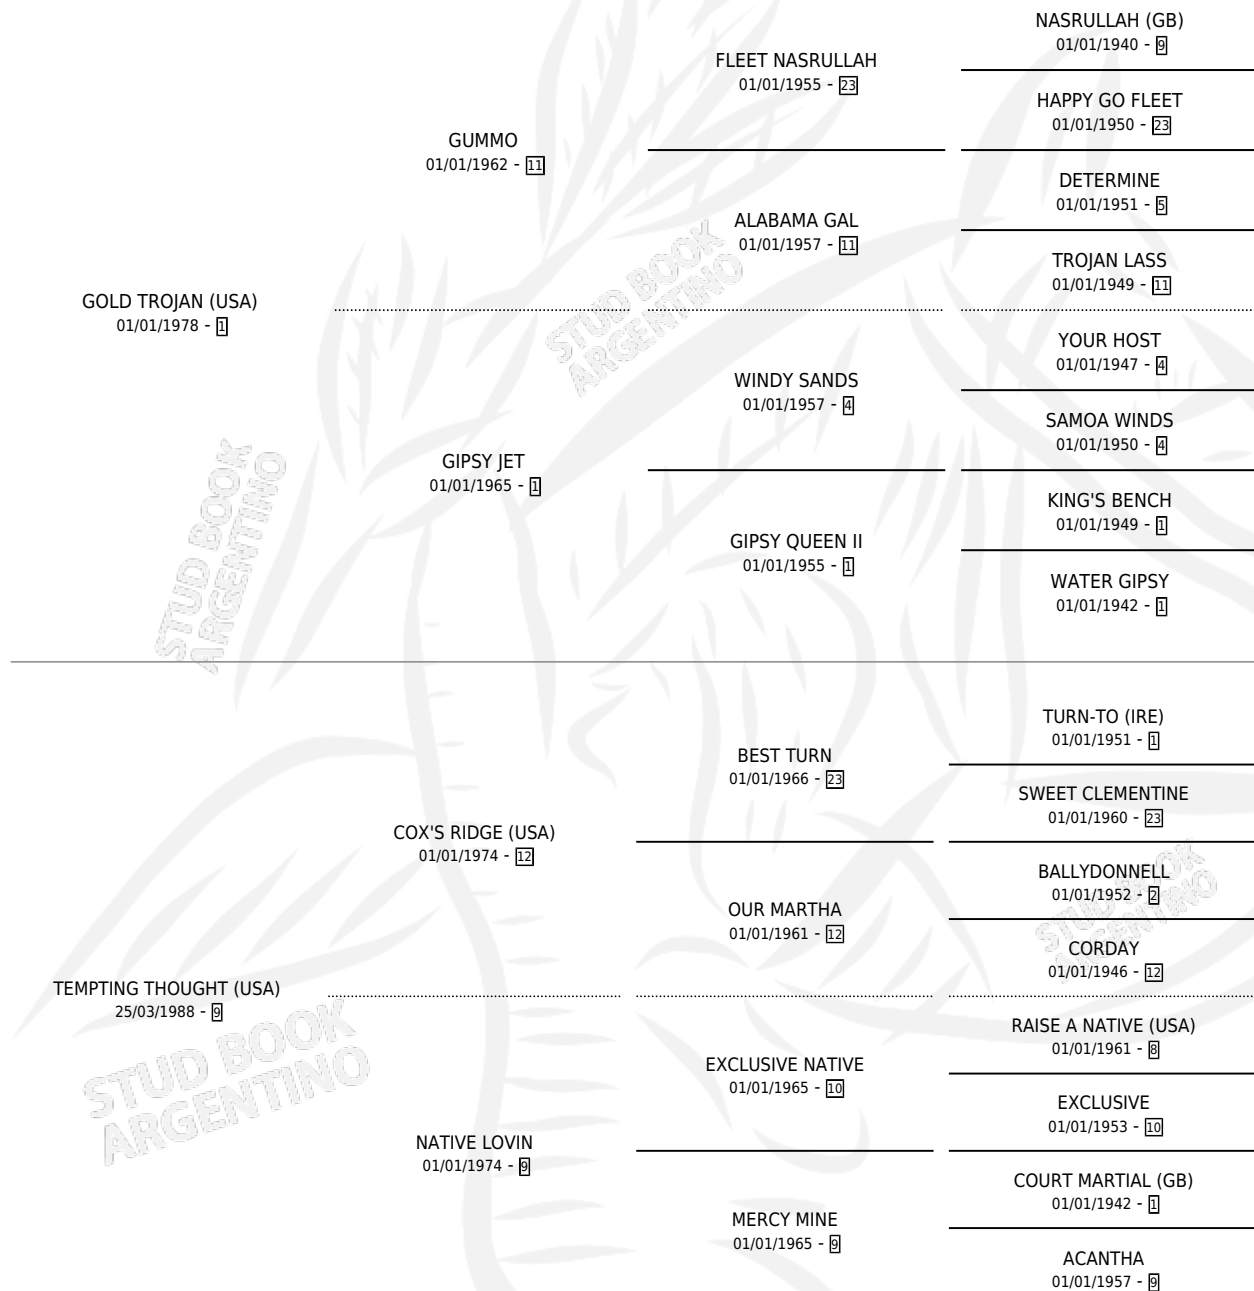

TEMPTING GOLD

por **GOLD TROJAN (USA)** y **TEMPTING THOUGHT (USA)**
por **COX'S RIDGE (USA)**

Argentina · Macho · Alazan · SP · 04/08/1994
Familia 9-b · Volumen 35

ESTADO

TIPIFICACIÓN SANGUÍNEA	X
TIPIFICACIÓN POR ADN	X
PASAPORTE	X
IDENTIFICACIÓN POR MICROCHIP	X
REPRODUCTOR	X

Lugar de nacimiento: Las Matildes

Criador: Sin dato

PEDIGREE

CAMPAÑA

Solo carreras oficiales de Argentina

POR EDAD

EDAD	CC	1°	2°	3°	4°	5°	NP	CLC	CLG	CLCG1	CLGG1	IMPORTE	GANANCIA / CC
3 AÑOS	7	2	0	1	1	0	3	0	0	0	0	\$16,534	\$2,362
4 AÑOS	2	0	0	0	1	1	0	0	0	0	0	\$300	\$150
TOTALES	9	2	0	1	2	1	3	0	0	0	0	\$16,834	\$1,870
%		22.2%	0.0%	11.1%	22.2%	11.1%	33.3%	0.0%	0.0%	0.0%	0.0%		