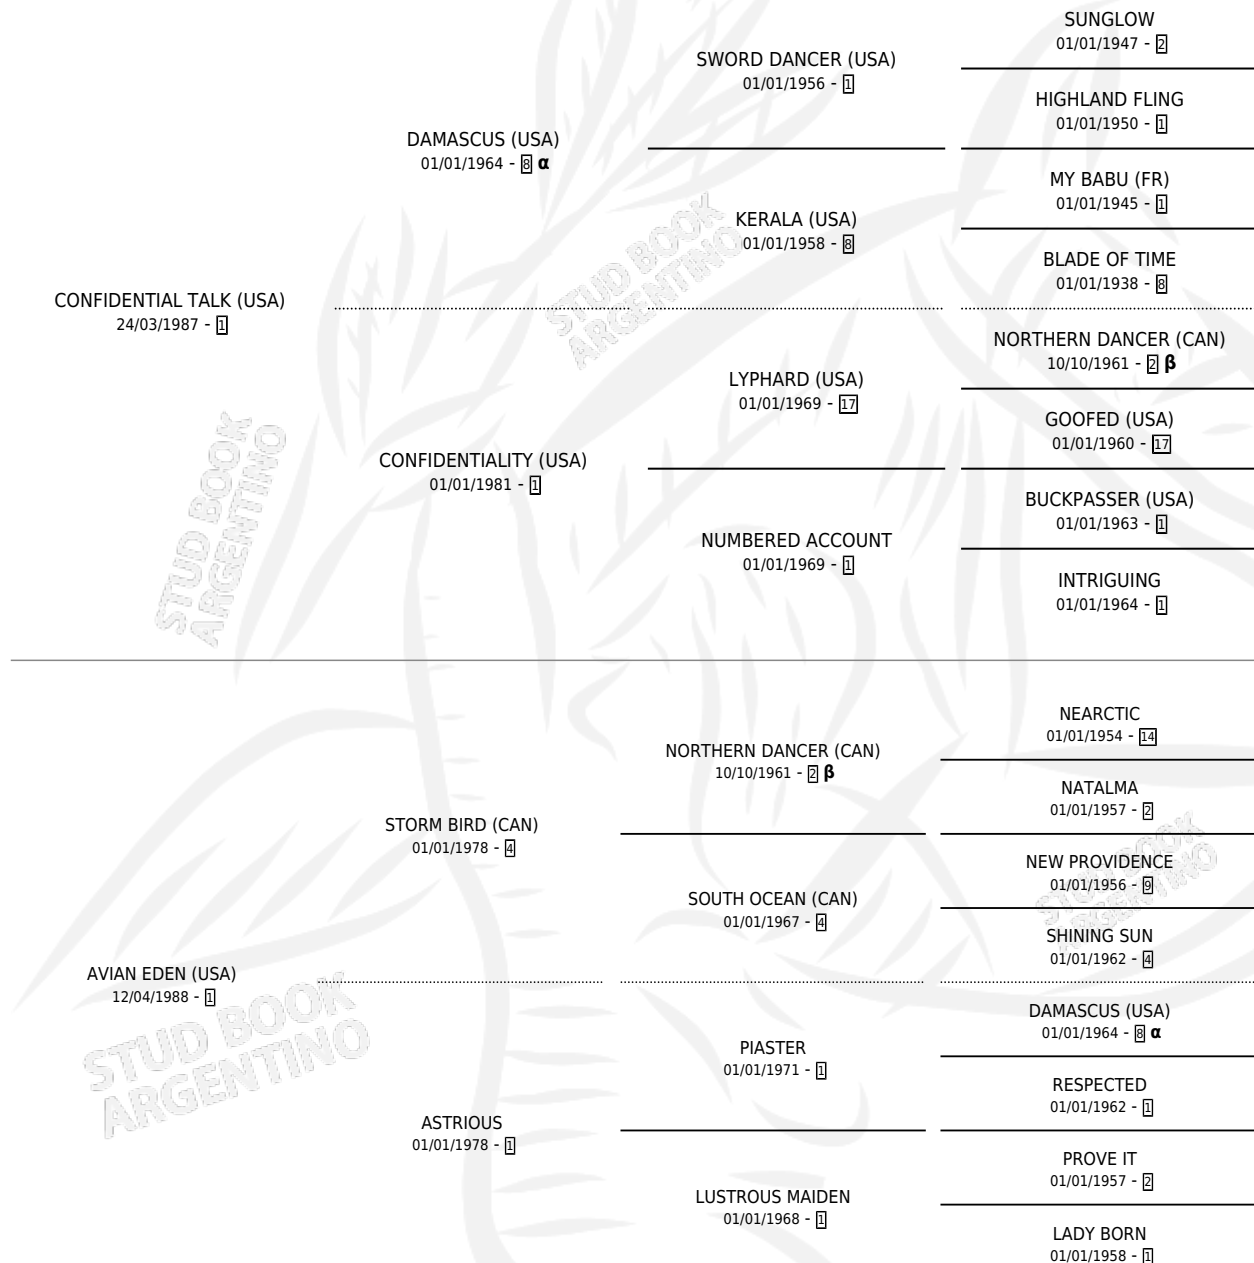

Lugar de nacimiento: Las Matildes

Criador: Sin dato

~

HIJOS

	MACHOS	HEMBRAS
6 NACIERON	5	1
5 CORRIERON	4	1
5 GANARON	4	1
1 GANADORES CL	1 GANADORES GR	0 GANADORES G1

PEDIGREE

INBREEDING : **α,β**

EXPORTACIÓN / IMPORTACIÓN

FECHA	MOVIMIENTO	PAÍS
02/06/2006	EXPORTADO	SUDAFRICA

~

CAMPAÑA

Solo carreras oficiales de Argentina

POR EDAD

EDAD	CC	1°	2°	3°	4°	5°	NP	CLC	CLG	CLCG1	CLGG1	IMPORTE	GANANCIA / CC
2 AÑOS	2	1	0	1	0	0	0	0	0	0	0	\$8,960	\$4,480
3 AÑOS	2	0	1	1	0	0	0	0	0	0	0	\$3,096	\$1,548
TOTALES	4	1	1	2	0	0	0	0	0	0	0	\$12,056	\$3,014
%		25.0%	25.0%	50.0%	0.0%	0.0%	0.0%	0.0%	0.0%	0.0%	0.0%		