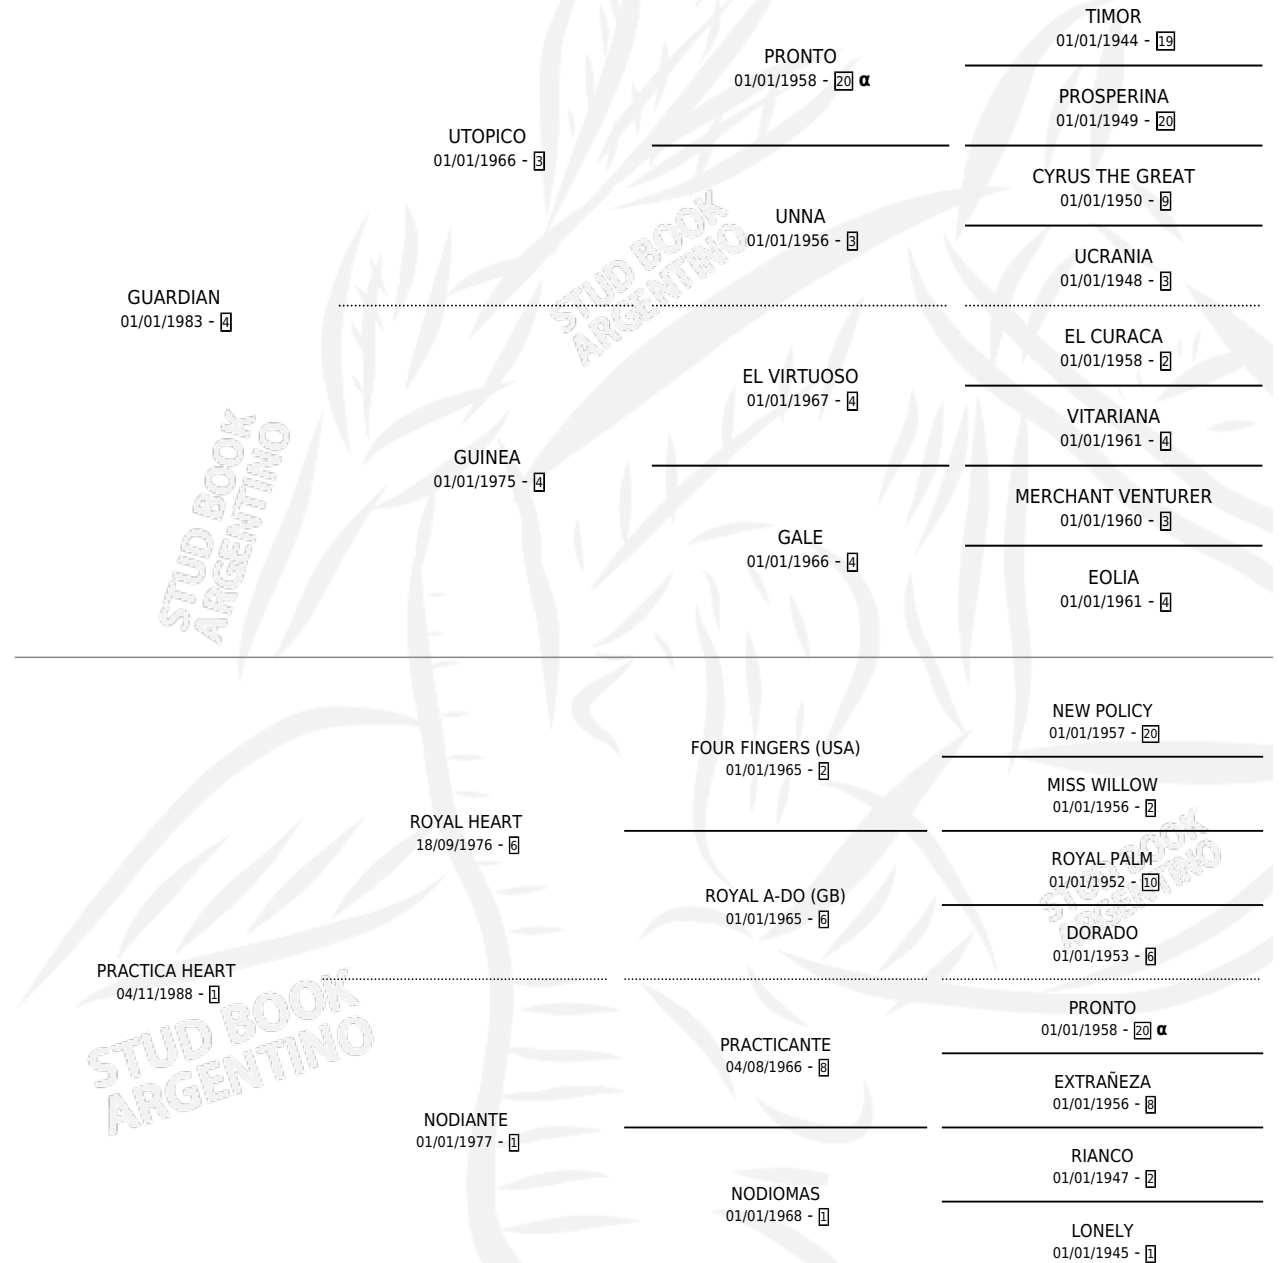

## ESTADO

TIPIFICACIÓN SANGUÍNEA	X
TIPIFICACIÓN POR ADN	X
PASAPORTE	X
IDENTIFICACIÓN POR MICROCHIP	X
REPRODUCTOR	X

**Lugar de nacimiento:** Sierras Mias

**Criador:** Sierras Mias

## PEDIGREE

INBREEDING :  $\alpha$