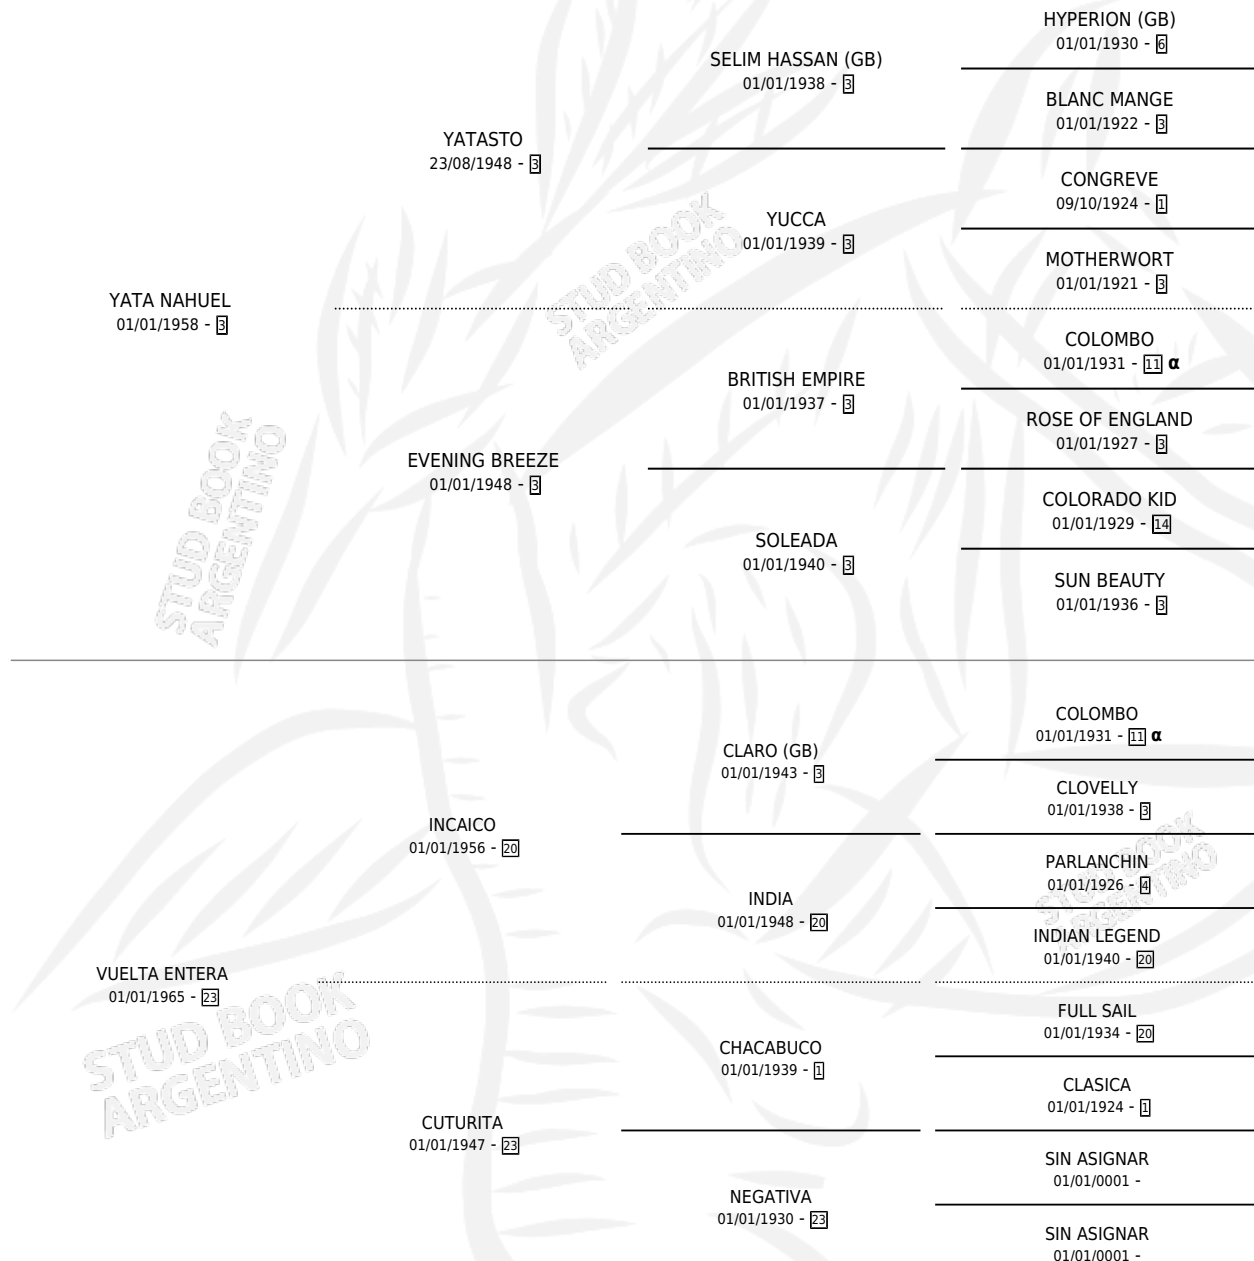

CON GUITARRA

por YATA NAHUEL y VUELTA ENTERA por INCAICO

Argentina · Hembra · Zaino · SP · 01/01/1972
Familia 23-a · Volumen 28

ESTADO

TIPIFICACIÓN SANGUÍNEA	✓
TIPIFICACIÓN POR ADN	X
PASAPORTE	X
IDENTIFICACIÓN POR MICROCHIP	X
REPRODUCTOR	✓

Lugar de nacimiento: Campo particular

Criador: Sin dato

~

HIJOS

	MACHOS	HEMBRAS
13 NACIERON	6	7
6 CORRIERON	2	4
4 GANARON	1	3
0 GANADORES CL	0 GANADORES GR	0 GANADORES G1

PEDIGREE

INBREEDING : α