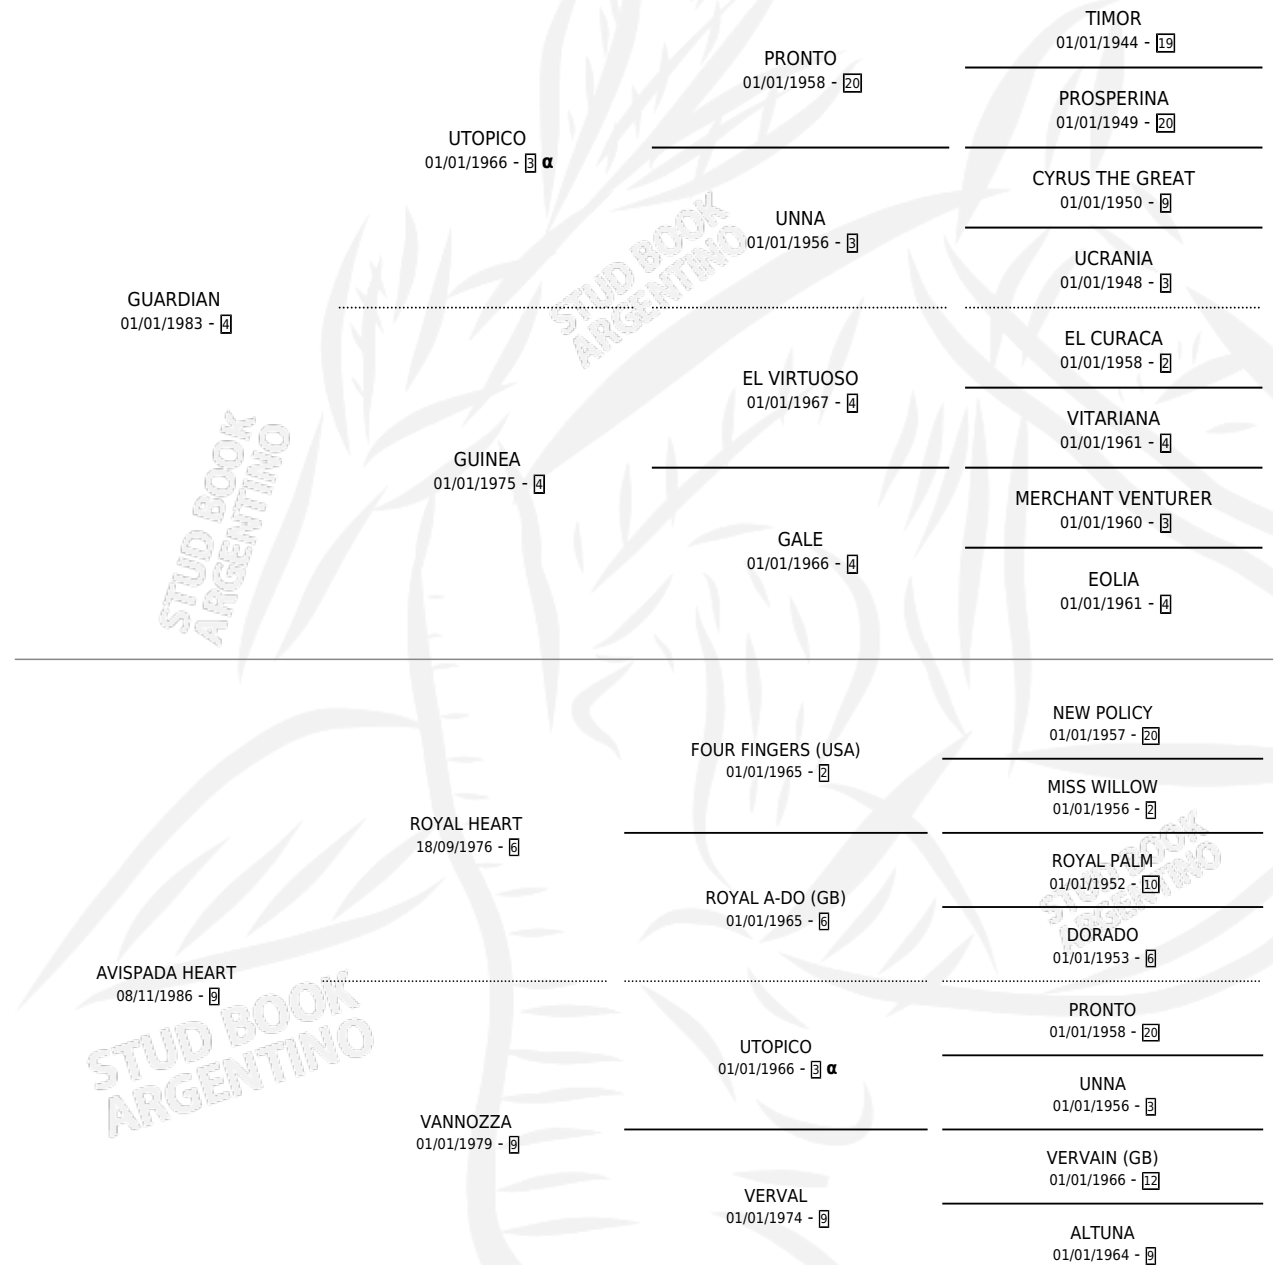

AUDAZ GUARDIAN

por GUARDIAN y AVISPADA HEART por ROYAL HEART

Argentina · Macho · Zaino · SP · 03/08/1994
Familia 9-g · Volumen 35

ESTADO

TIPIFICACIÓN SANGUÍNEA	X
TIPIFICACIÓN POR ADN	X
PASAPORTE	X
IDENTIFICACIÓN POR MICROCHIP	X
REPRODUCTOR	X

Lugar de nacimiento: Sierras Mias

Criador: Sierras Mias

PEDIGREE

INBREEDING : α

CAMPAÑA

Solo carreras oficiales de Argentina

POR EDAD

EDAD	CC	1°	2°	3°	4°	5°	NP	CLC	CLG	CLCG1	CLGG1	IMPORTE	GANANCIA / CC
3 AÑOS	4	1	0	0	0	0	3	0	0	0	0	\$6,300	\$1,575
4 AÑOS	2	0	0	0	0	0	2	0	0	0	0	\$0	\$0
TOTALES	6	1	0	0	0	0	5	0	0	0	0	\$6,300	\$1,050
%		16.7%	0.0%	0.0%	0.0%	0.0%	83.3%	0.0%	0.0%	0.0%	0.0%		