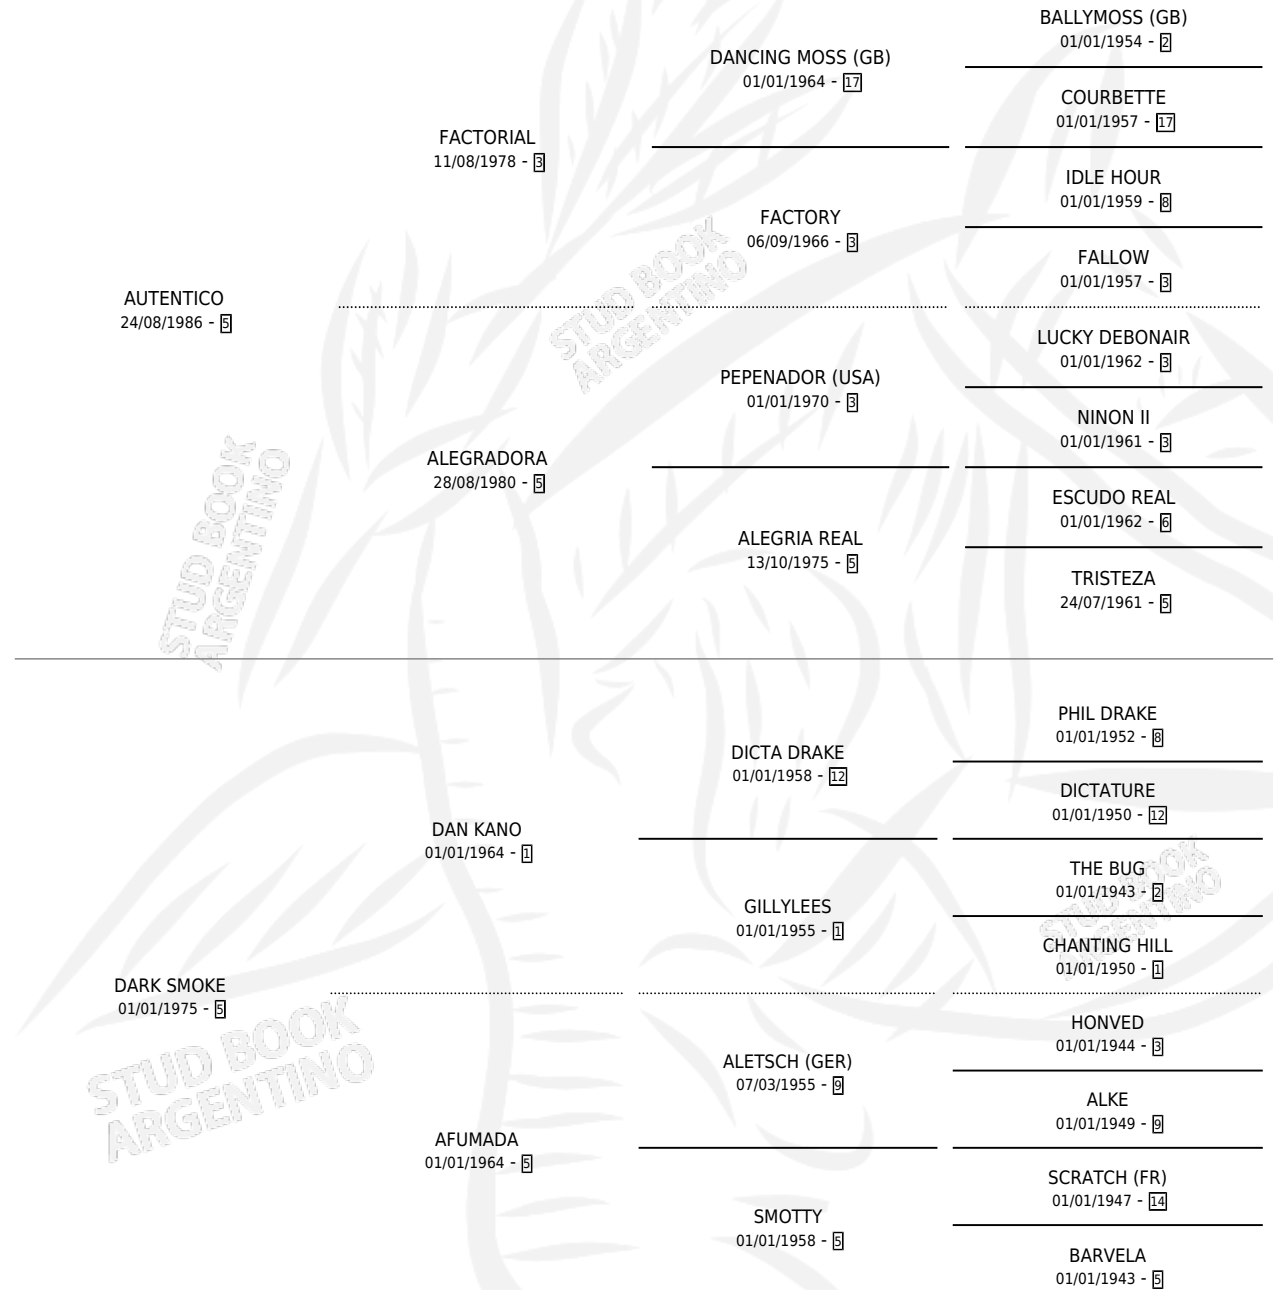

DEAR DARK SMOKE

por AUTENTICO y DARK SMOKE por DAN KANO

Argentina · Hembra · Zaino · SP · 24/07/1994
Familia 5 · Volumen 35

ESTADO

TIPIFICACIÓN SANGUÍNEA	X
TIPIFICACIÓN POR ADN	X
PASAPORTE	X
IDENTIFICACIÓN POR MICROCHIP	X
REPRODUCTOR	X

Lugar de nacimiento: Cielo Raso

Criador: Sin dato

PEDIGREE

DEAR DARK SMOKE

Datos oficiales del Stud Book Argentino

Documento generado el 05/05/2026

studbook.org.ar