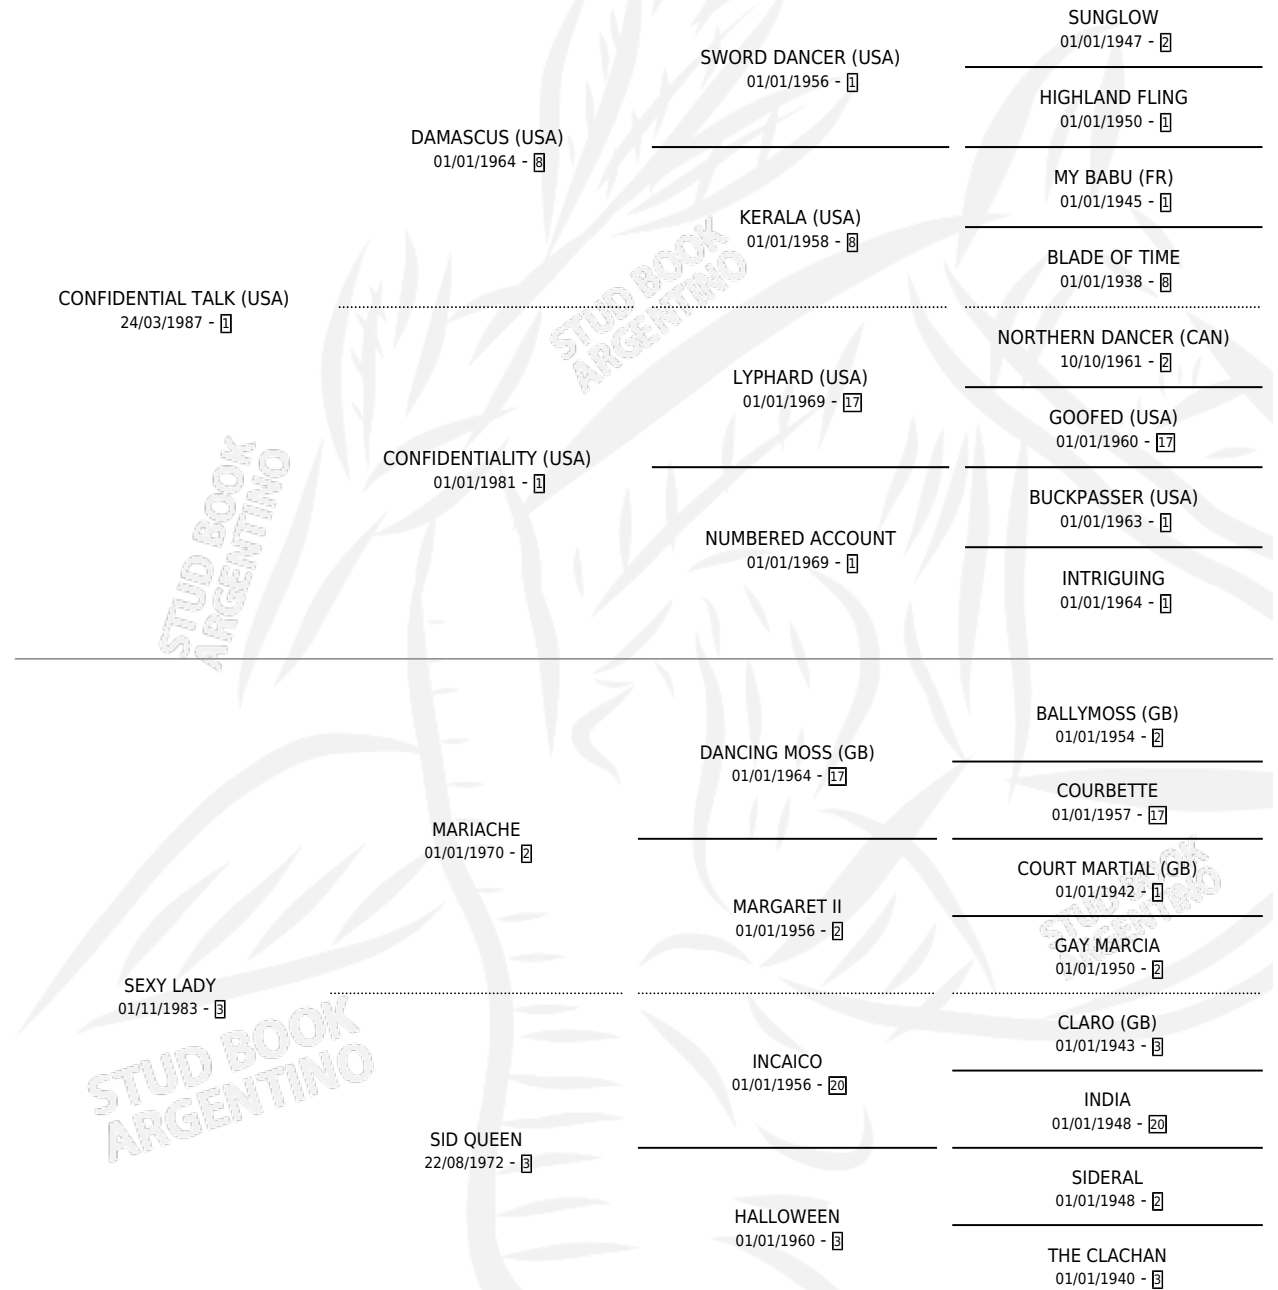

SEXY TALK

por CONFIDENTIAL TALK (USA) y SEXY LADY por MARIACHE

Argentina · Macho · Zaino Doradillo · SP · 08/08/1994
Familia 3-d · Volumen 35

ESTADO

TIPIFICACIÓN SANGUÍNEA	X
TIPIFICACIÓN POR ADN	X
PASAPORTE	X
IDENTIFICACIÓN POR MICROCHIP	X
REPRODUCTOR	X

Lugar de nacimiento: Vacacion

Criador: Vacacion

PEDIGREE

CAMPAÑA

Solo carreras oficiales de Argentina

POR EDAD

EDAD	CC	1°	2°	3°	4°	5°	NP	CLC	CLG	CLCG1	CLGG1	IMPORTE	GANANCIA / CC
2 AÑOS	5	0	1	0	1	1	2	0	0	0	0	\$2,160	\$432
3 AÑOS	5	1	1	1	0	0	2	0	0	0	0	\$6,568	\$1,314
TOTALES	10	1	2	1	1	1	4	0	0	0	0	\$8,728	\$873
%		10.0%	20.0%	10.0%	10.0%	10.0%	40.0%	0.0%	0.0%	0.0%	0.0%		