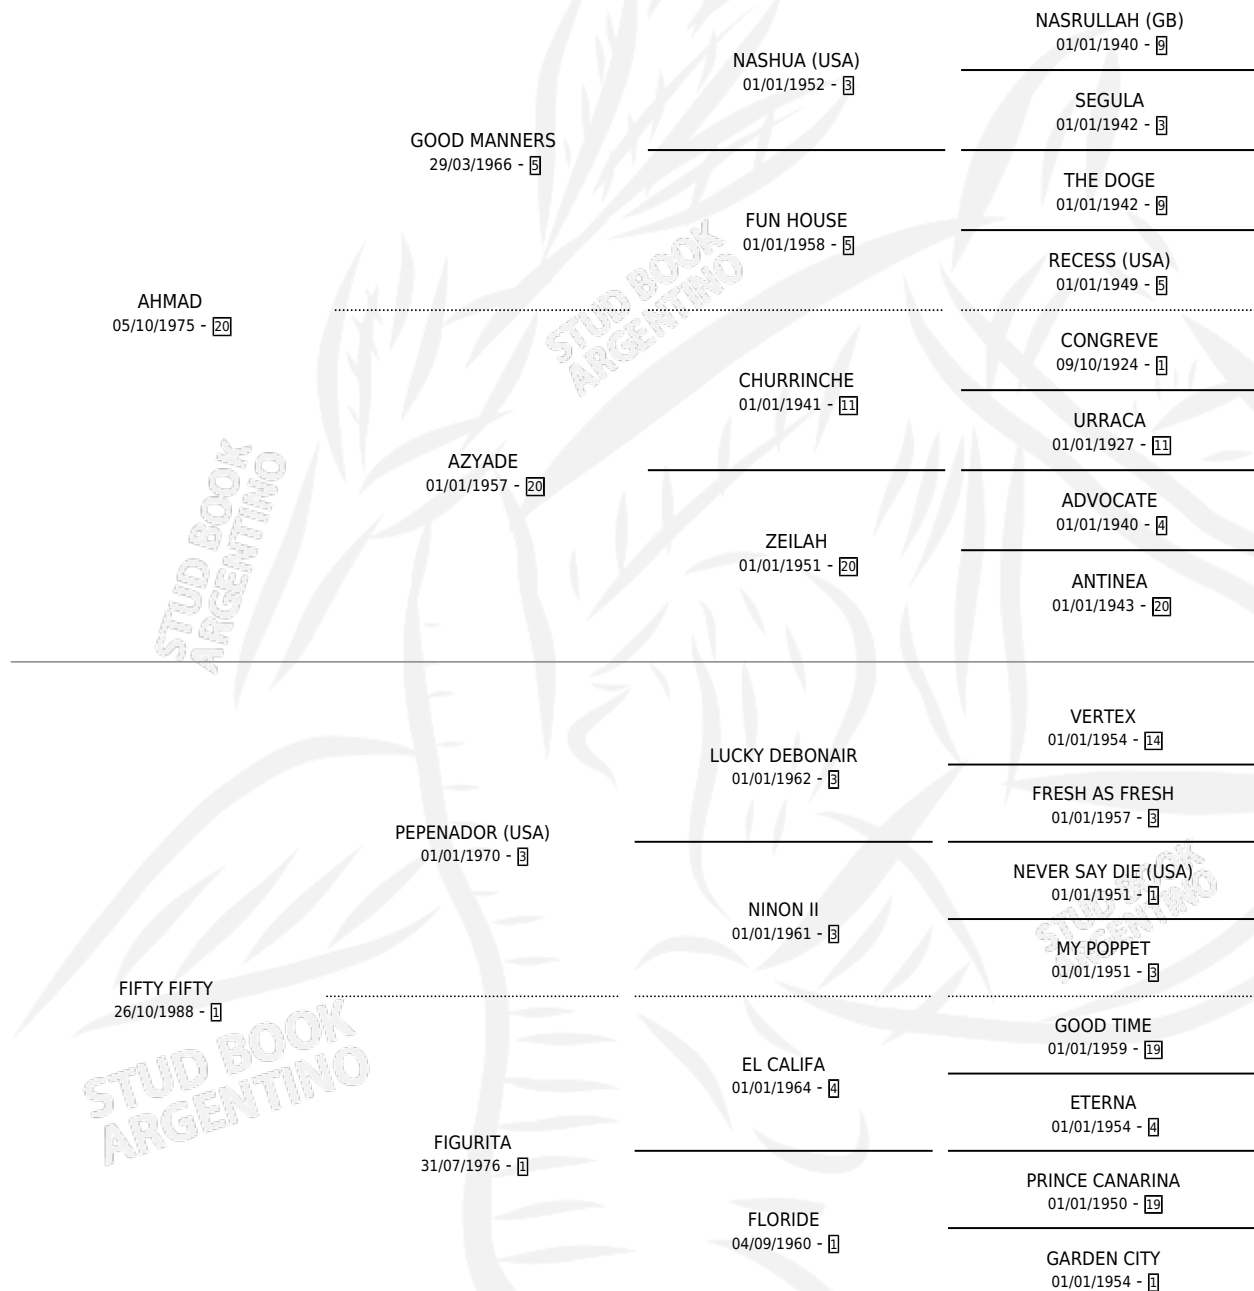

FOLKSY

por AHMAD y FIFTY FIFTY por PEPENADOR (USA)

Argentina · Hembra · Zaino Doradillo · SP · 14/08/1994
Familia 1-w · Volumen 35

ESTADO

TIPIFICACIÓN SANGUÍNEA	✓
TIPIFICACIÓN POR ADN	✓
PASAPORTE	X
IDENTIFICACIÓN POR MICROCHIP	X
REPRODUCTOR	✓

Lugar de nacimiento: Vacacion

Criador: Vacacion

~

HIJOS

	MACHOS	HEMBRAS
7 NACIERON	3	4
4 CORRIERON	2	2
4 GANARON	2	2
0 GANADORES CL	0 GANADORES GR	0 GANADORES G1

PEDIGREE