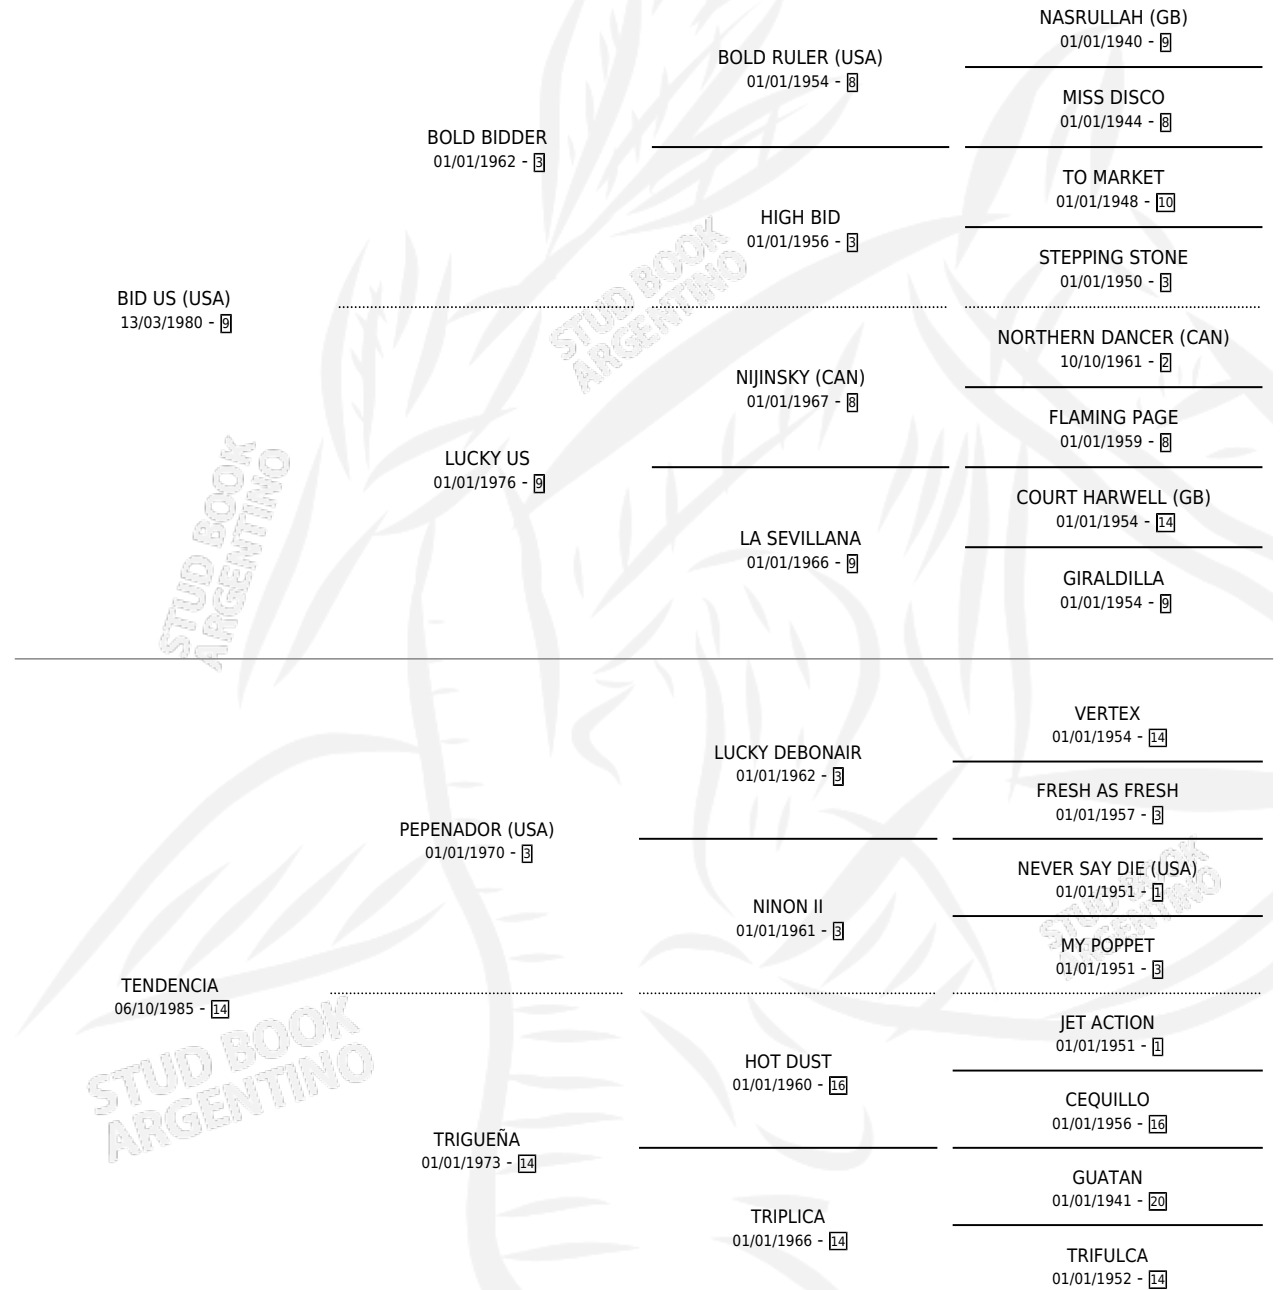

TUTEO

por **BID US (USA)** y **TENDENCIA** por **PEPENADOR (USA)**

Argentina · Macho · Zaino Colorado · SP · 14/08/1994
Familia 14-a · Volumen 35

ESTADO

TIPIFICACIÓN SANGUÍNEA	X
TIPIFICACIÓN POR ADN	X
PASAPORTE	X
IDENTIFICACIÓN POR MICROCHIP	X
REPRODUCTOR	X

Lugar de nacimiento: Vacacion

Criador: Vacacion

PEDIGREE