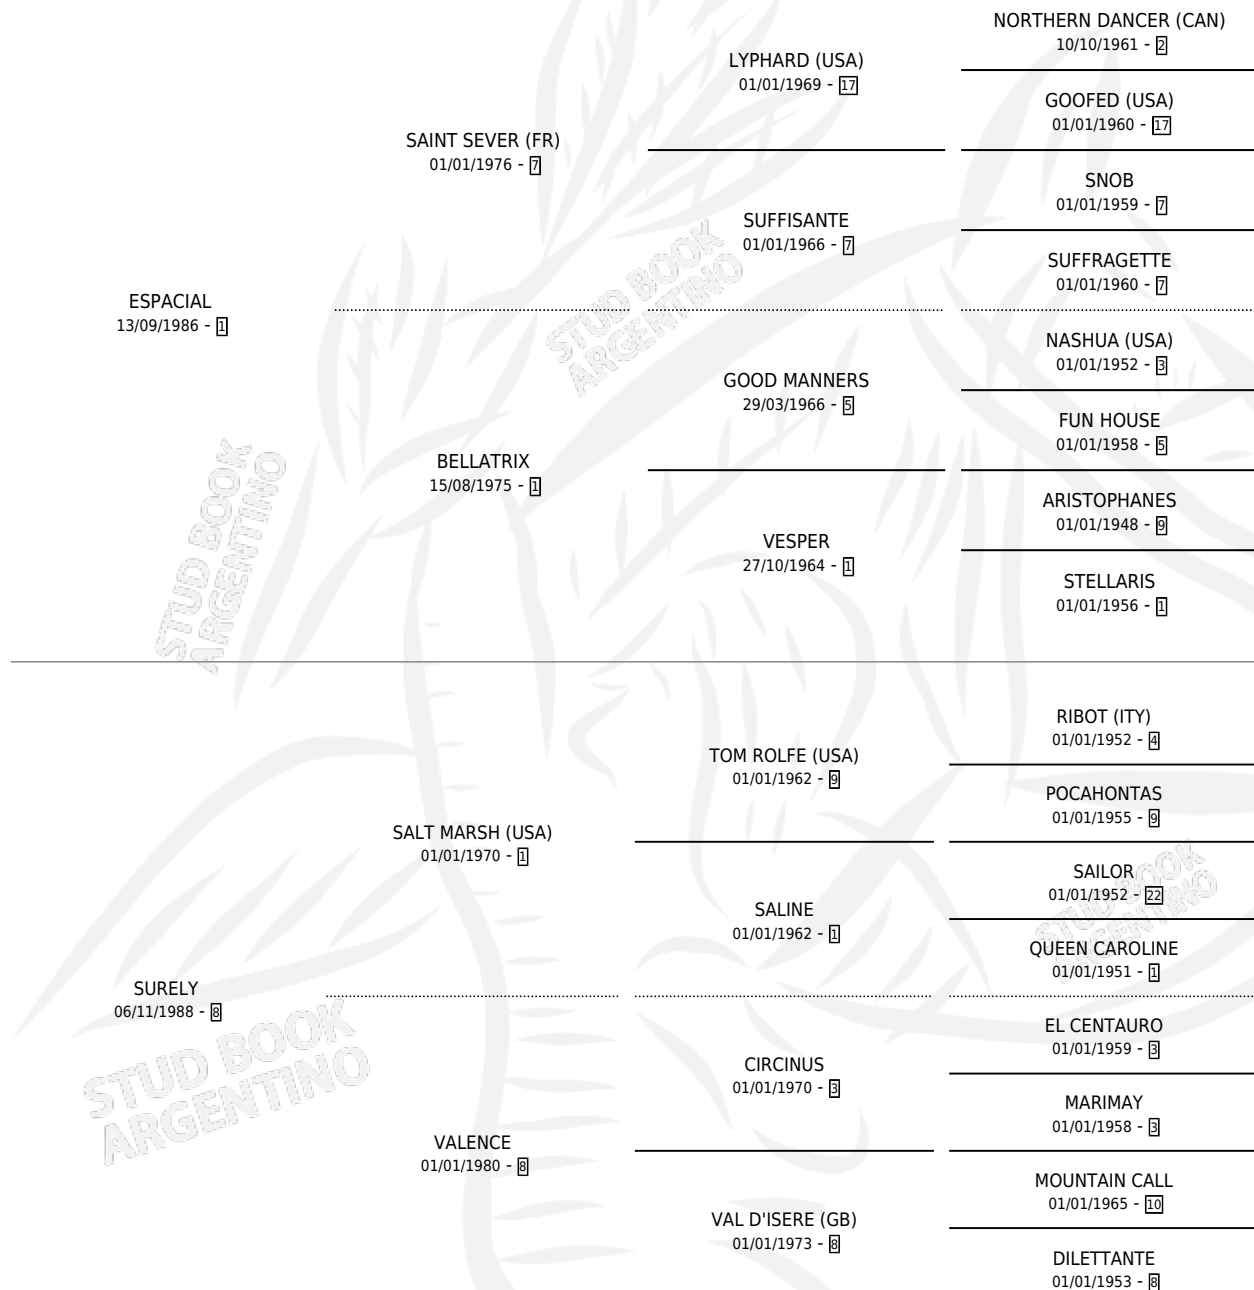

BOMBA ATOMICA

por **ESPACIAL** y **SURELY** por **SALT MARSH (USA)**

Argentina · Hembra · Alazan Tostado · SP · 08/08/1994
Familia 8-c · Volumen 35

ESTADO

TIPIFICACIÓN SANGUÍNEA	✓
TIPIFICACIÓN POR ADN	✓
PASAPORTE	X
IDENTIFICACIÓN POR MICROCHIP	X
REPRODUCTOR	✓

Lugar de nacimiento: Ojo de Agua

Criador: Santa Victoria

~

HIJOS

	MACHOS	HEMBRAS
7 NACIERON	3	4
6 CORRIERON	3	3
3 GANARON	3	0
0 GANADORES CL	0 GANADORES GR	0 GANADORES G1

PEDIGREE