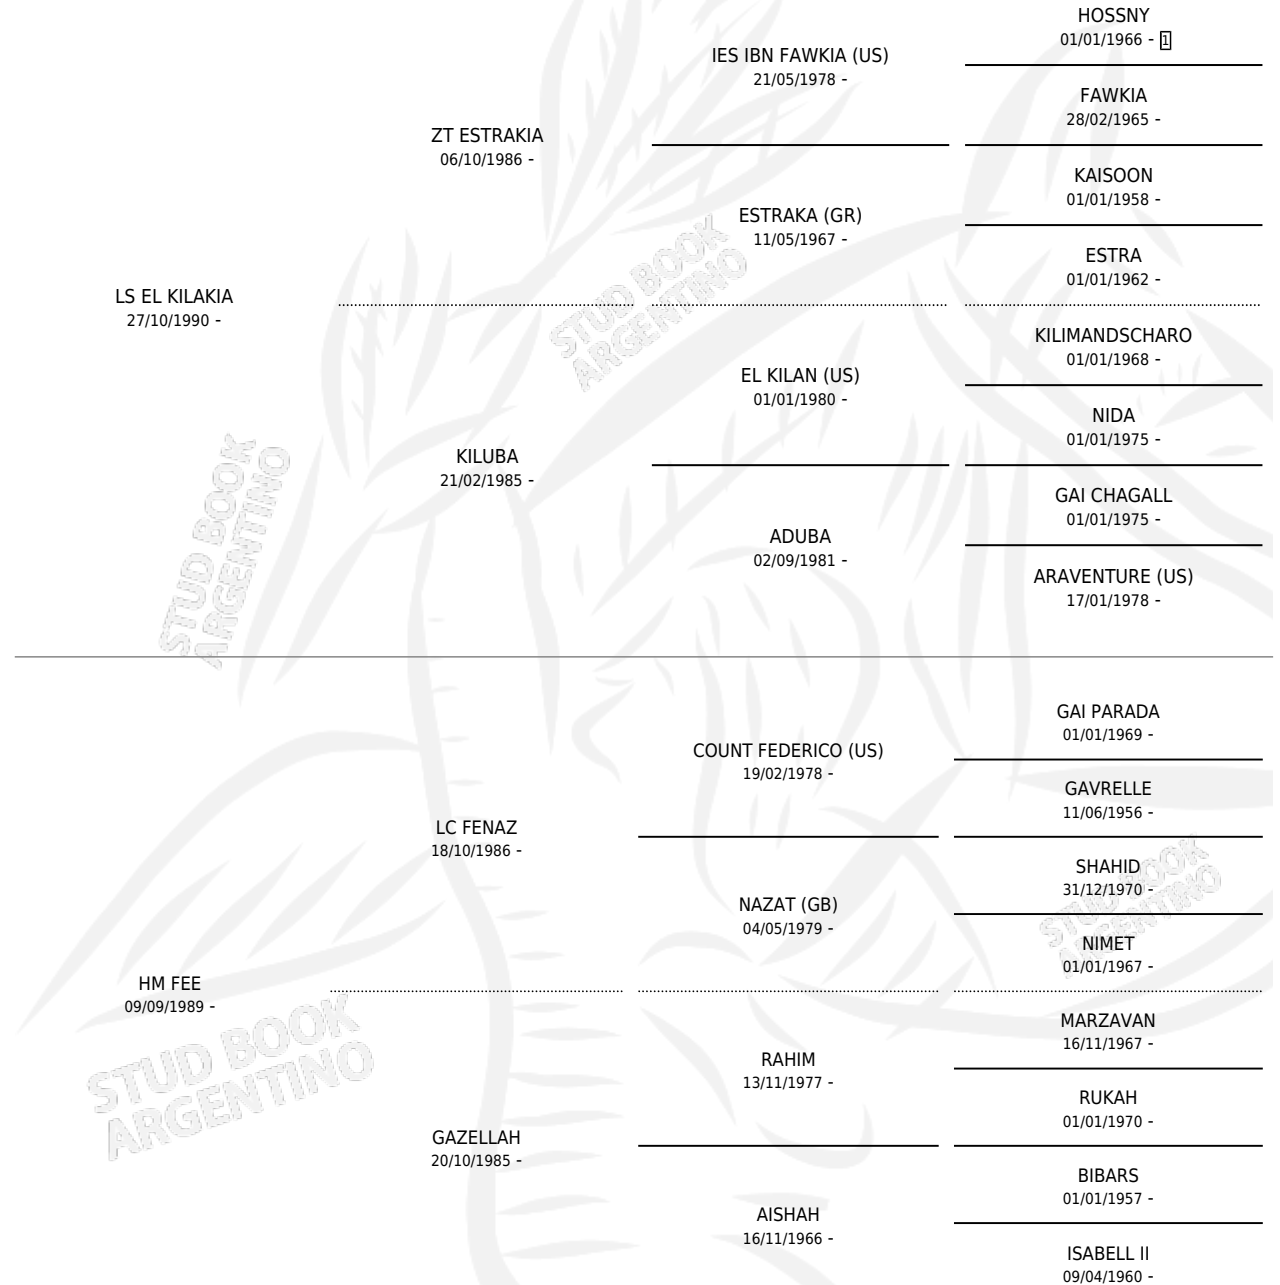

CR FELAKIA

por LS EL KILAKIA y HM FEE por LC FENAZ

Argentina · Hembra · Tordillo · AP · 15/08/1994
Familia · Volumen 35

ESTADO

TIPIFICACIÓN SANGUÍNEA	X
TIPIFICACIÓN POR ADN	X
PASAPORTE	X
IDENTIFICACIÓN POR MICROCHIP	X
REPRODUCTOR	X

Lugar de nacimiento: Cal Ramon
Criador: Serra Gerardo Francisco Juan

PEDIGREE

CR FELAKIA

Datos oficiales del Stud Book Argentino

Documento generado el 12/06/2026

studbook.org.ar