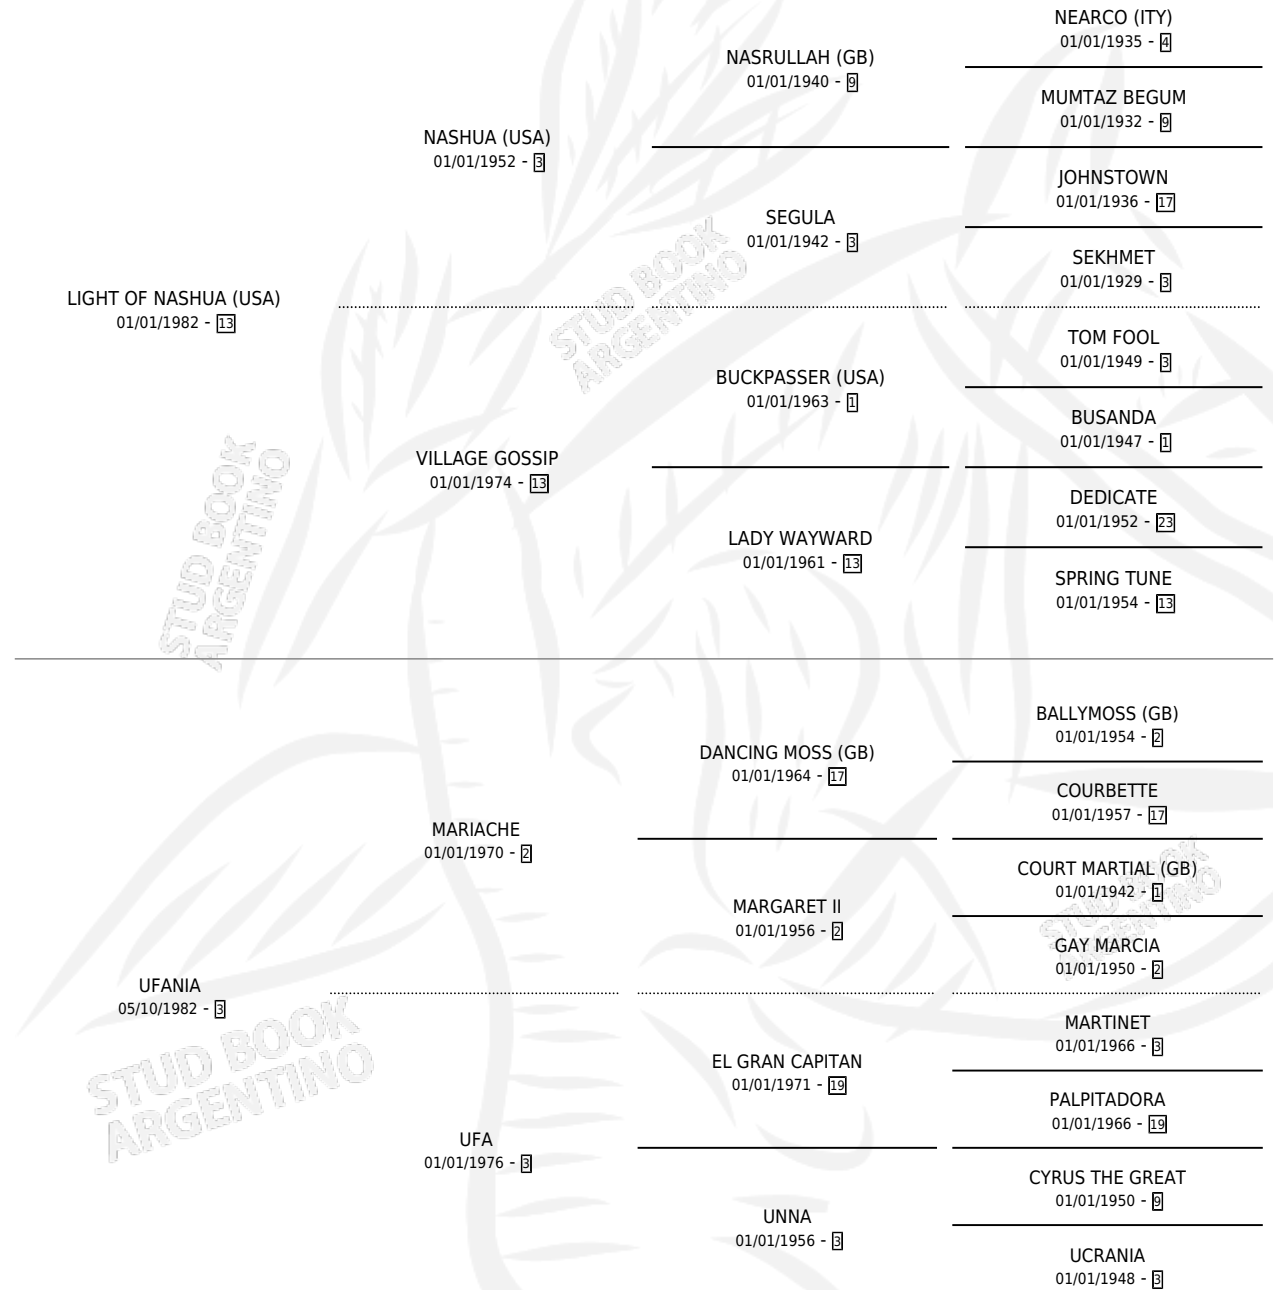

# ADELANTADA LUZ

por LIGHT OF NASHUA (USA) y UFANIA por MARIACHE

Argentina · Hembra · Zaino · SP · 18/07/1994  
Familia 3-d · Volumen 35

## ESTADO

TIPIFICACIÓN SANGUÍNEA	X
TIPIFICACIÓN POR ADN	X
PASAPORTE	X
IDENTIFICACIÓN POR MICROCHIP	X
REPRODUCTOR	✓

**Lugar de nacimiento:** Vikeda

**Criador:** Sin dato

## PEDIGREE

S

mientos **0** / Efectividad **0.00%**

PADRILLO	PRODUCTO	CRIADOR	1ER SERVICIO	ÚLTIMO SERVICIO
SUPER MARIO (USA)	∅		06/11/1999	06/11/1999
SELECCIÓN	∅		14/11/1998	16/12/1998