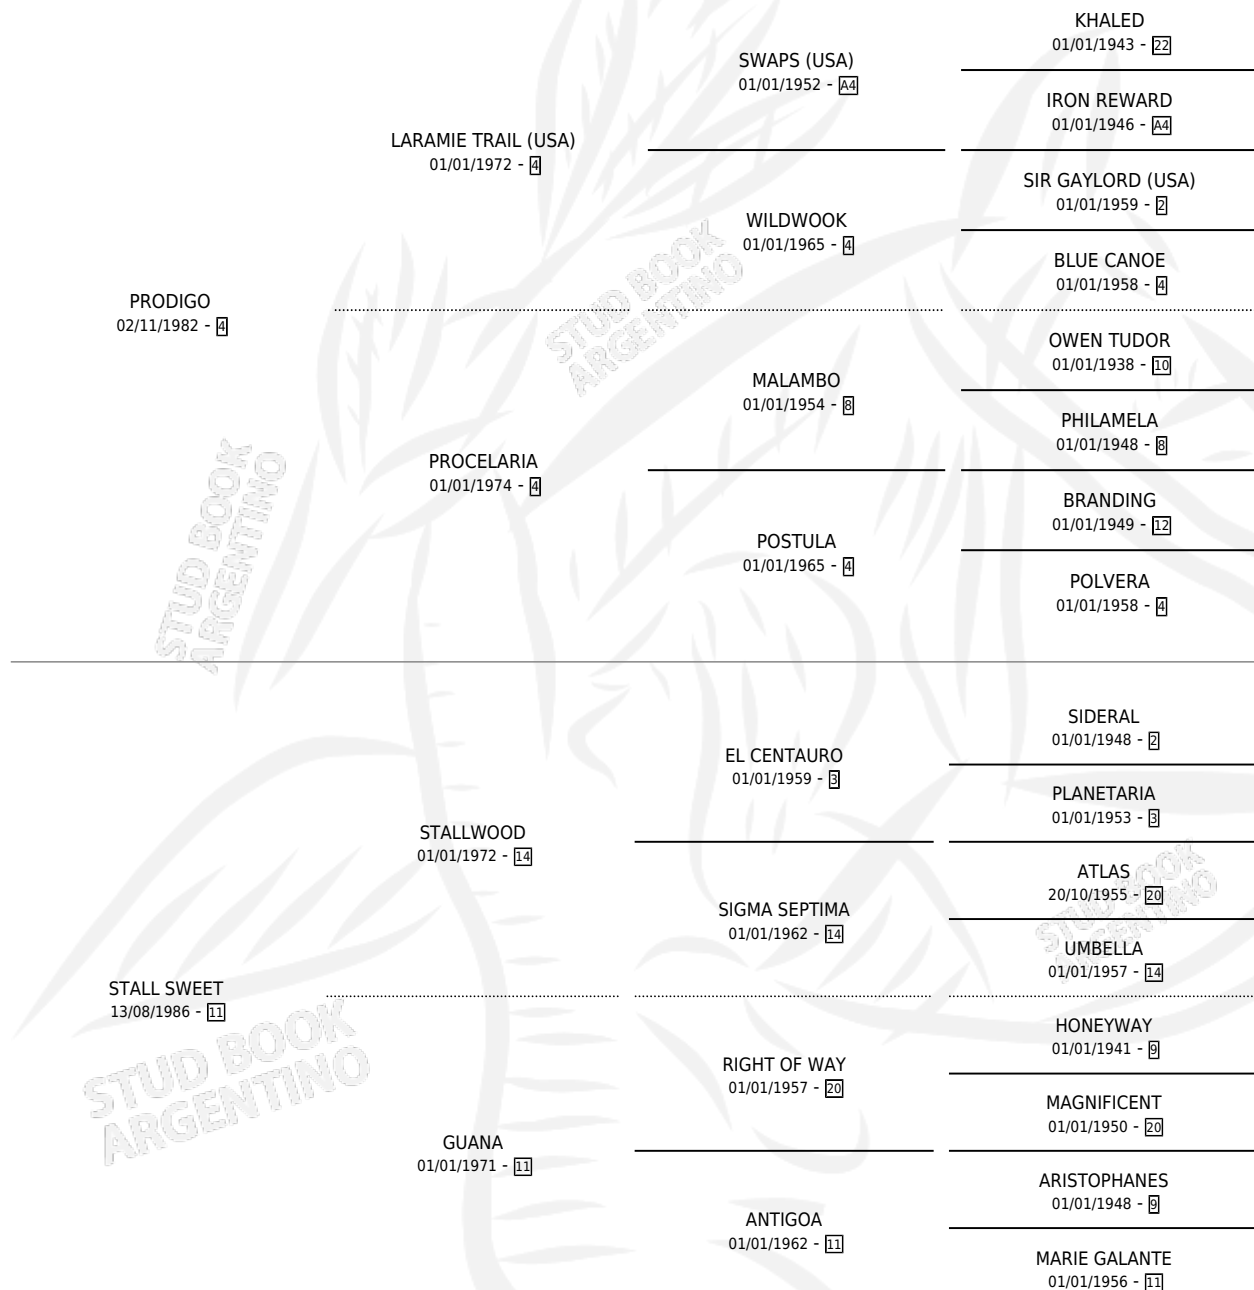

PRODUCCION

por **PRODIGO** y **STALL SWEET** por **STALLWOOD**

Argentina · Hembra · Zaino Colorado · SP · 18/07/1994
Familia 11-d · Volumen 35

ESTADO

TIPIFICACIÓN SANGUÍNEA	X
TIPIFICACIÓN POR ADN	X
PASAPORTE	X
IDENTIFICACIÓN POR MICROCHIP	X
REPRODUCTOR	X

Lugar de nacimiento: Fynba

Criador: Fynba

PEDIGREE

CAMPAÑA

Solo carreras oficiales de Argentina

POR EDAD

EDAD	CC	1°	2°	3°	4°	5°	NP	CLC	CLG	CLCG1	CLGG1	IMPORTE	GANANCIA / CC
4 AÑOS	8	1	0	1	0	0	6	0	0	0	0	\$4,532	\$567
TOTALES	8	1	0	1	0	0	6	0	0	0	0	\$4,532	\$567
%		12.5%	0.0%	12.5%	0.0%	0.0%	75.0%	0.0%	0.0%	0.0%	0.0%		

Ganadora en Palermo - \$4,532, a los 4 años.

POR DISTANCIA

HIPODROMO	CC	1°	2°	3°	4°	5°	NP	CLC	CLG	CLCG1	CLGG1	IMPORTE
LA PLATA	4	0	0	1	0	0	3	0	0	0	0	\$432
1000 MTS	1	0	0	0	0	0	1	0	0	0	0	\$0
1100 MTS	3	0	0	1	0	0	2	0	0	0	0	\$432
PALERMO	4	1	0	0	0	0	3	0	0	0	0	\$4,100
1100 MTS	1	0	0	0	0	0	1	0	0	0	0	\$0
1000 MTS	2	1	0	0	0	0	1	0	0	0	0	\$4,100
1200 MTS	1	0	0	0	0	0	1	0	0	0	0	\$0