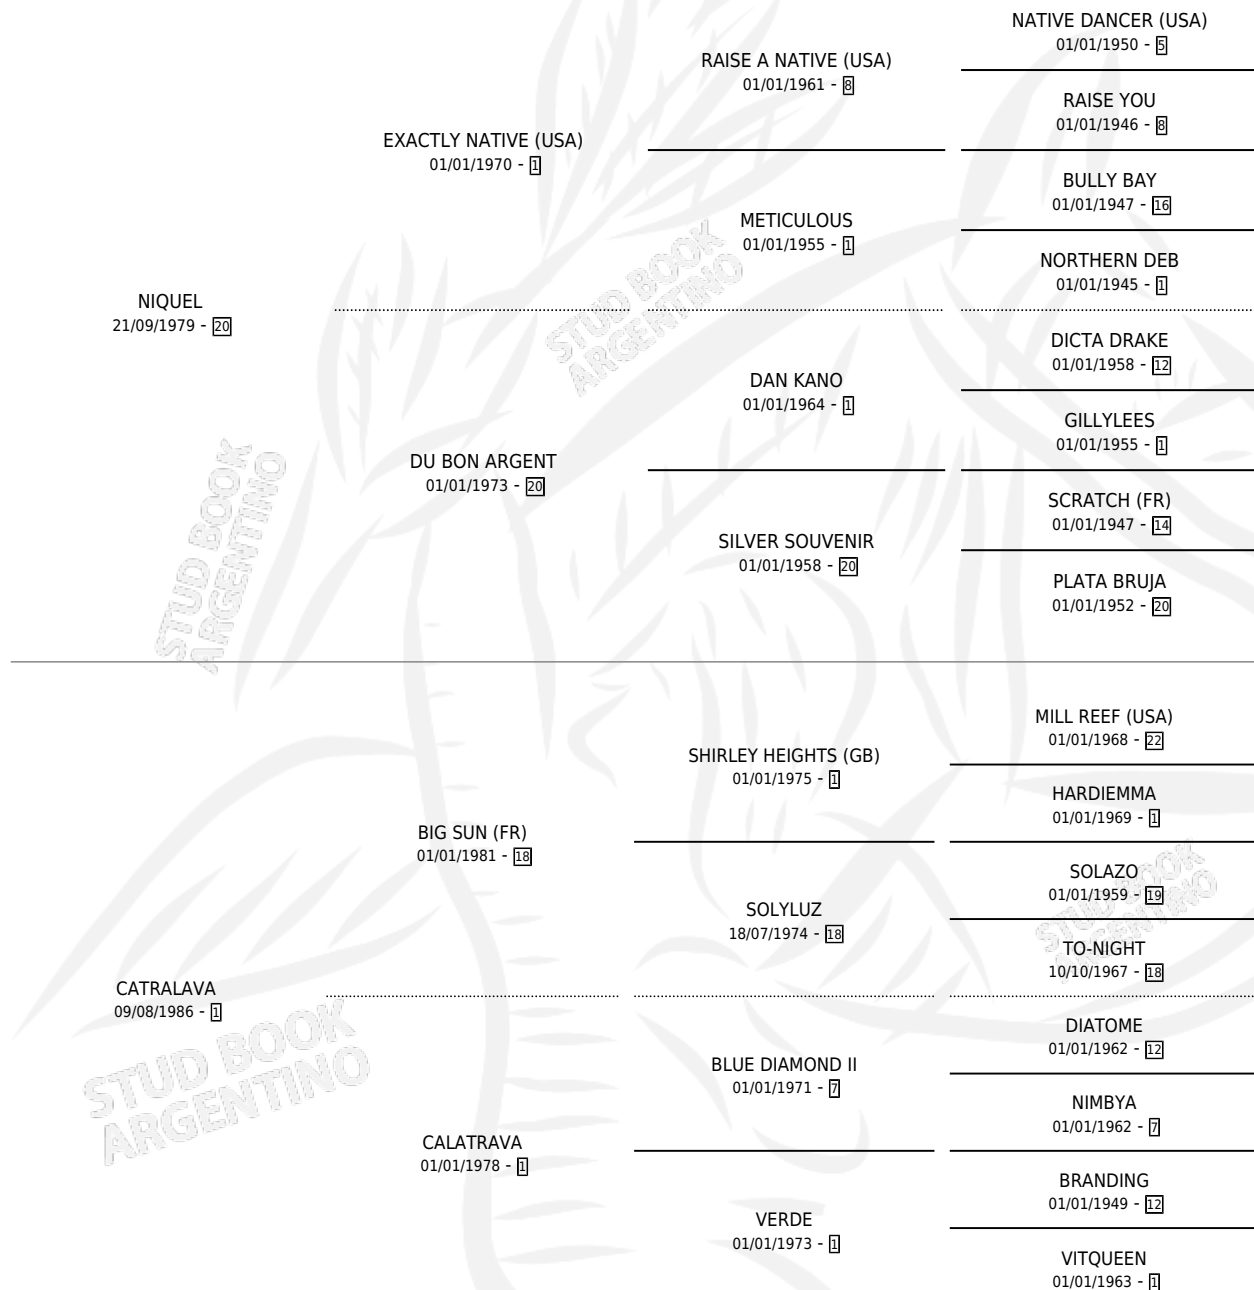

NIQUELAZO

por NIQUEL y CATRALAVA por BIG SUN (FR)

Argentina · Macho · Alazan · SP · 02/08/1994
Familia 1-e · Volumen 35

ESTADO

TIPIFICACIÓN SANGUÍNEA	✓
TIPIFICACIÓN POR ADN	X
PASAPORTE	X
IDENTIFICACIÓN POR MICROCHIP	X
REPRODUCTOR	X

Lugar de nacimiento: Cumeneyen

Criador: Cumeneyen

PEDIGREE

EXPORTACIÓN / IMPORTACIÓN

FECHA	MOVIMIENTO	PAÍS
20/08/1996	EXPORTADO	CHILE

NIQUELAZO

Datos oficiales del Stud Book Argentino

Documento generado el 10/05/2026