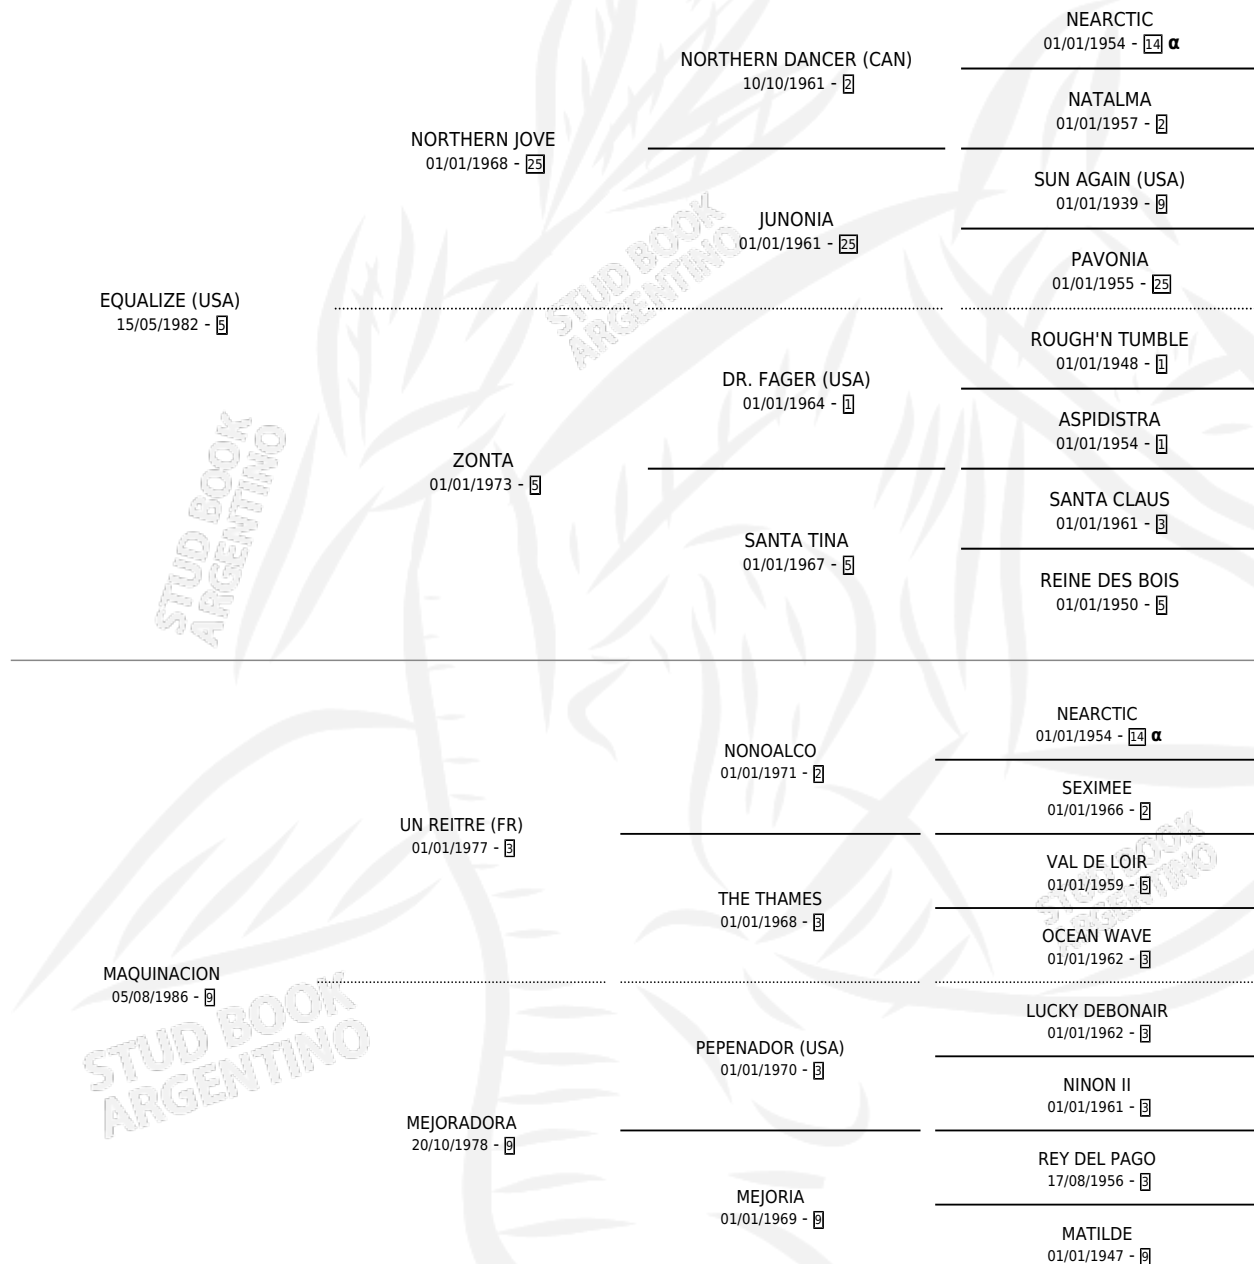

HUACACHINA

por **EQUALIZE (USA)** y **MAQUINACION** por **UN REITRE (FR)**

Argentina · Hembra · Zaino · SP · 20/08/1994
Familia 9-g · Volumen 35

ESTADO

TIPIFICACIÓN SANGUÍNEA	✓
TIPIFICACIÓN POR ADN	✓
PASAPORTE	X
IDENTIFICACIÓN POR MICROCHIP	X
REPRODUCTOR	✓

Lugar de nacimiento: San Pablo
Criador: Sin dato

~

HIJOS

	MACHOS	HEMBRAS
7 NACIERON	4	3
4 CORRIERON	3	1
1 GANARON	1	0
0 GANADORES CL	0 GANADORES GR	0 GANADORES G1

PEDIGREE

INBREEDING : α

CAMPAÑA

Solo carreras oficiales de Argentina

Ganadora en La Plata - \$5,880, a los 3 años.

POR DISTANCIA

HIPODROMO	CC	1°	2°	3°	4°	5°	NP	CLC	CLG	CLCG1	CLGG1	IMPORTE
SAN ISIDRO	3	0	0	0	0	0	3	0	0	0	0	\$0
1200 MTS	2	0	0	0	0	0	2	0	0	0	0	\$0
1400 MTS	1	0	0	0	0	0	1	0	0	0	0	\$0
PALERMO	1	0	0	0	0	0	1	0	0	0	0	\$0
1400 MTS	1	0	0	0	0	0	1	0	0	0	0	\$0
LA PLATA	2	1	1	0	0	0	0	0	0	0	0	\$5,880
1400 MTS	2	1	1	0	0	0	0	0	0	0	0	\$5,880