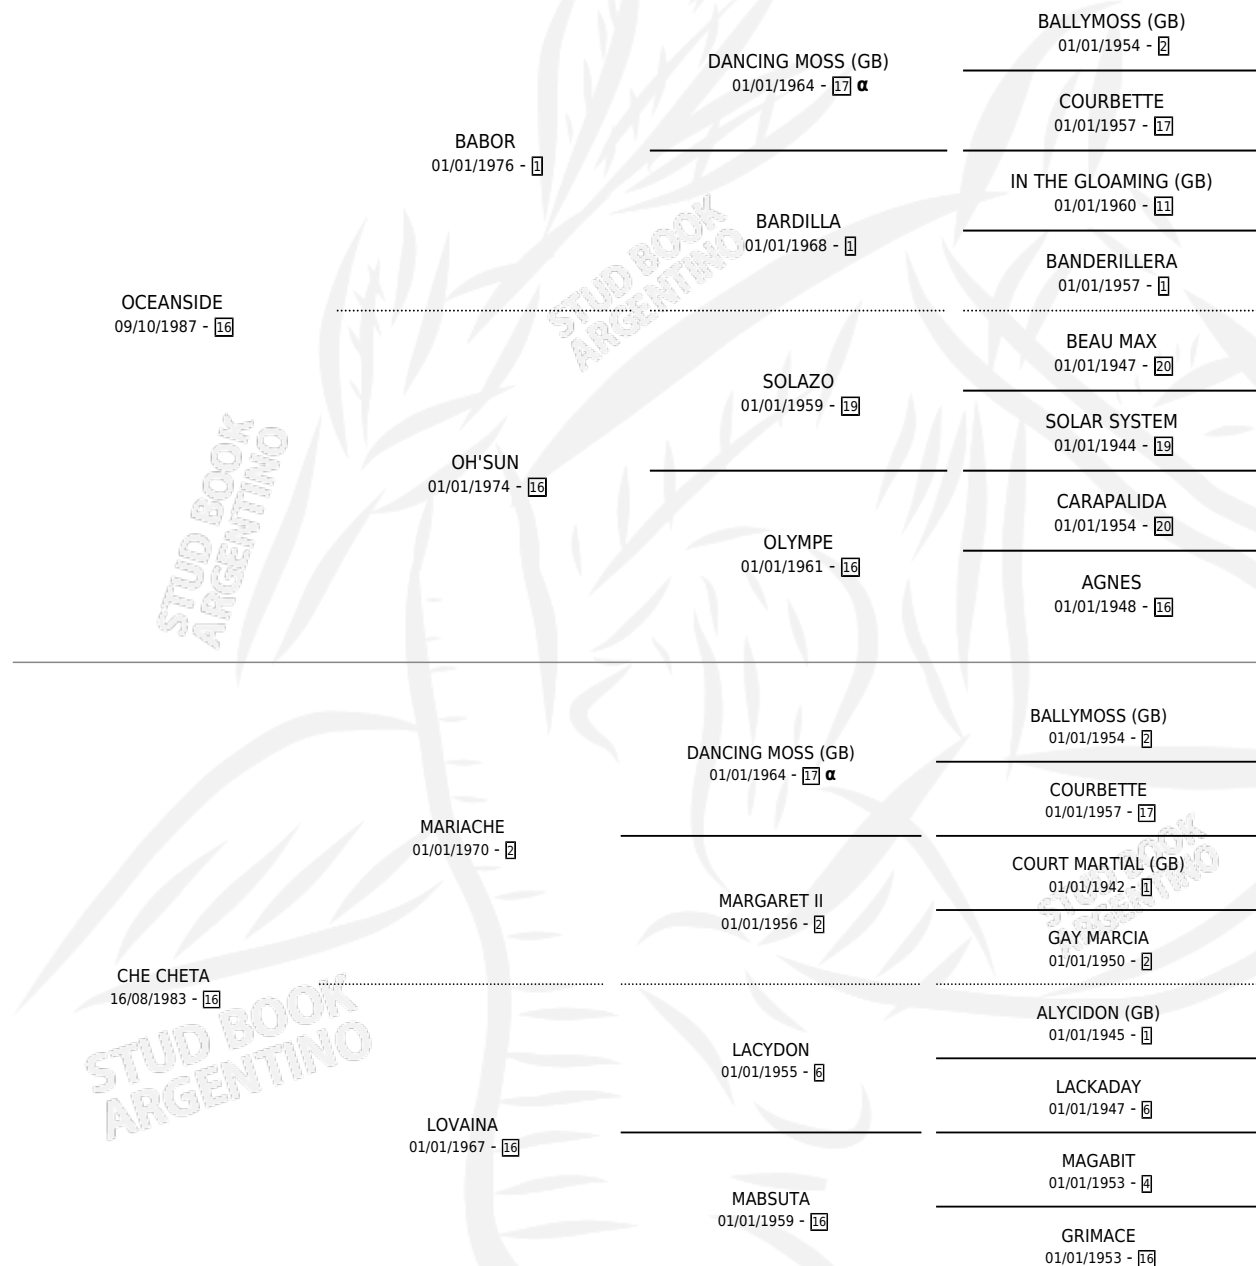

VINI VIDE VINCE

por OCEANSIDE y CHE CHETA por MARIACHE

Argentina · Hembra · Alazan · SP · 13/08/1994
Familia 16-e · Volumen 35

ESTADO

TIPIFICACIÓN SANGUÍNEA	X
TIPIFICACIÓN POR ADN	X
PASAPORTE	X
IDENTIFICACIÓN POR MICROCHIP	X
REPRODUCTOR	X

Lugar de nacimiento: San Pablo

Criador: Sin dato

PEDIGREE

INBREEDING : α

VINI VIDE VINCE

Datos oficiales del Stud Book Argentino

Documento generado el 12/05/2026

studbook.org.ar