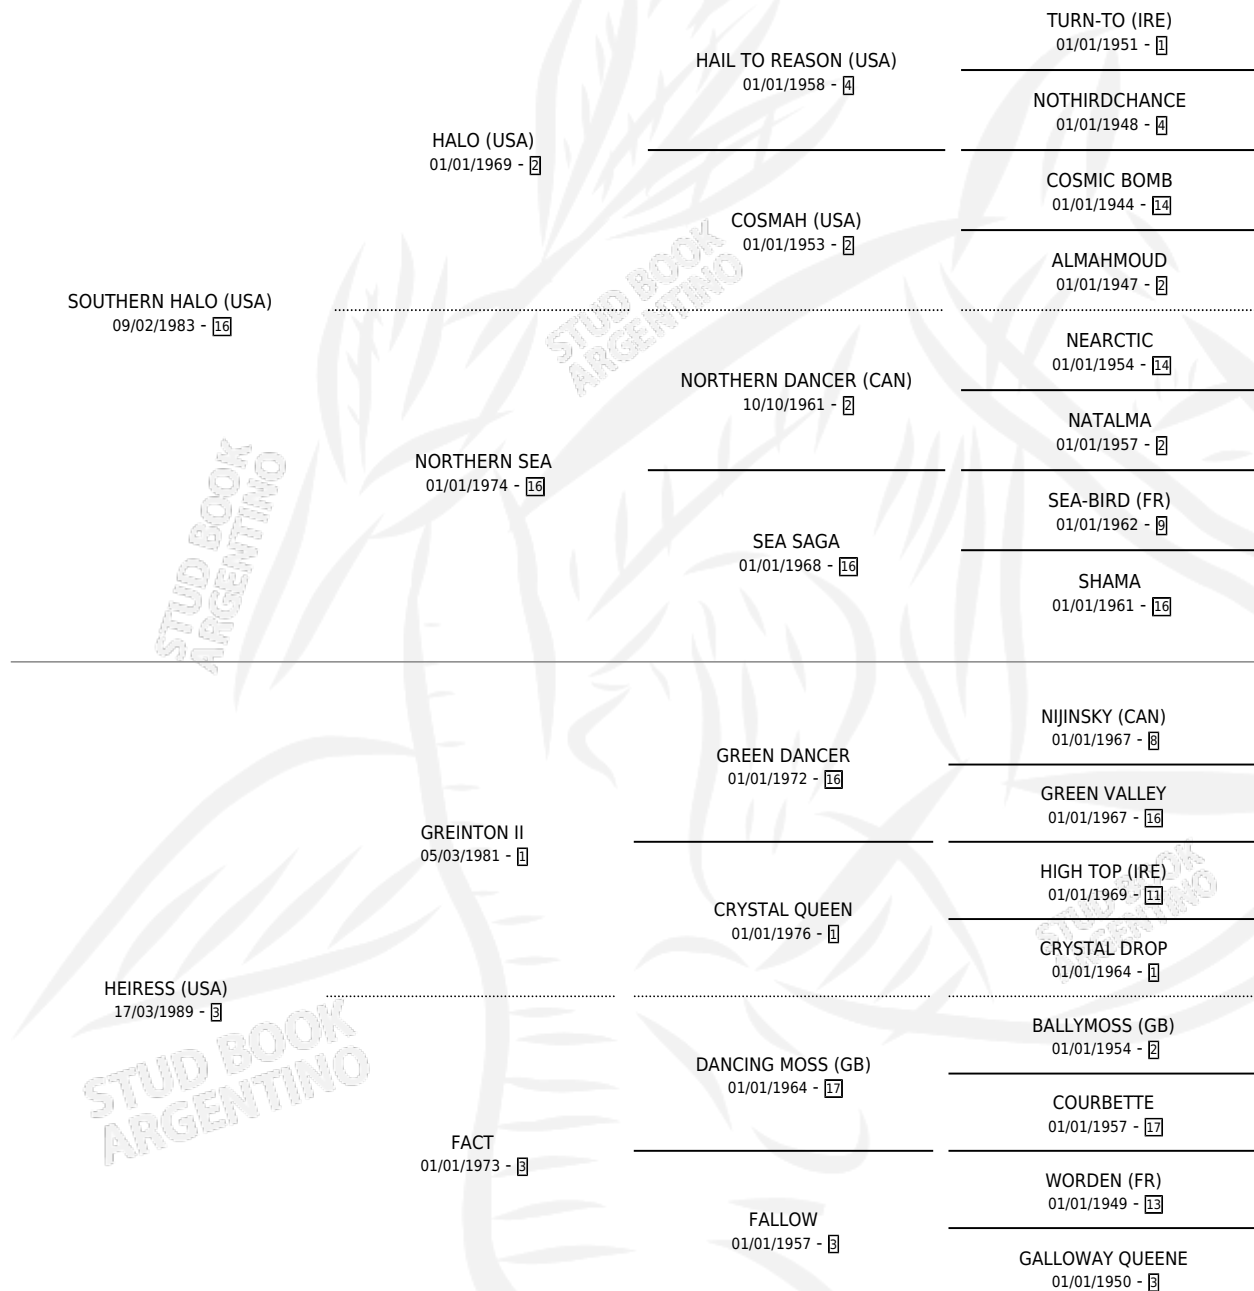

IGREJA

por **SOUTHERN HALO (USA)** y **HEIRESS (USA)** por **GREINTON II**

Argentina · Hembra · Zaino · SP · 10/08/1994
Familia 3-i · Volumen 35

ESTADO

TIPIFICACIÓN SANGUÍNEA	✓
TIPIFICACIÓN POR ADN	X
PASAPORTE	X
IDENTIFICACIÓN POR MICROCHIP	X
REPRODUCTOR	X

Lugar de nacimiento: Don Arcangel

Criador: Sin dato

PEDIGREE

EXPORTACIÓN / IMPORTACIÓN

FECHA	MOVIMIENTO	PAÍS
26/07/1996	EXPORTADO	SUDAFRICA

IGREJA

Datos oficiales del Stud Book Argentino

Documento generado el 06/05/2026