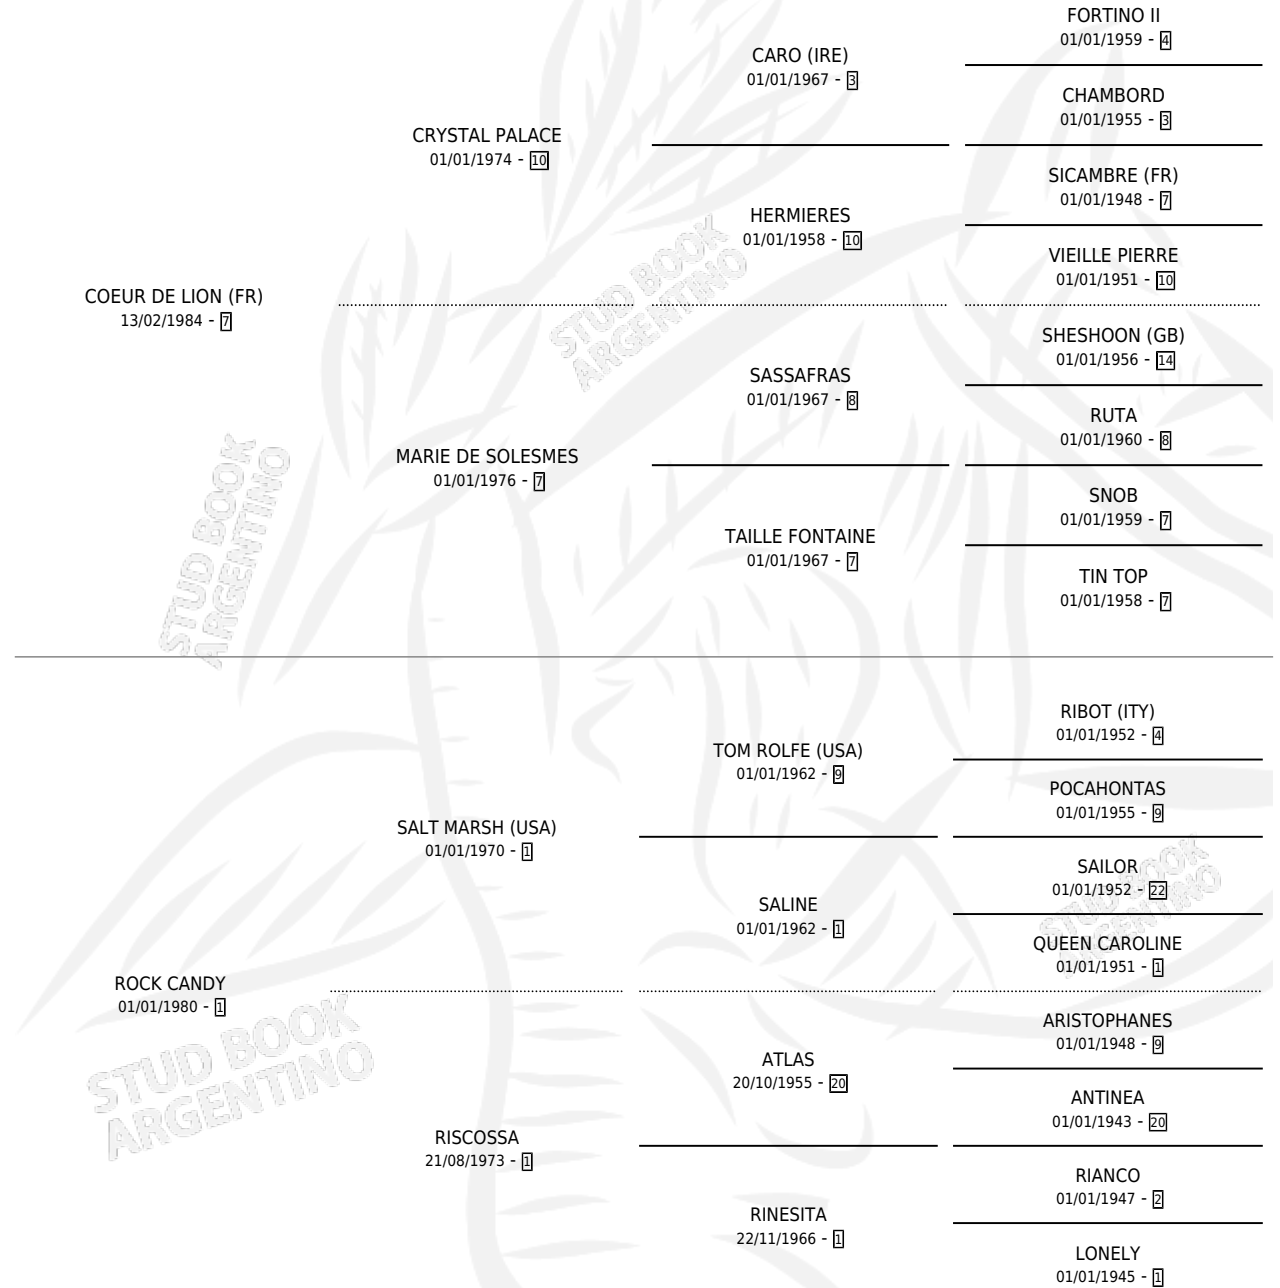

IDILIO MORO

por COEUR DE LION (FR) y ROCK CANDY por SALT MARSH (USA)

Argentina · Macho · Tordillo · SP · 28/07/1994
Familia 1-j · Volumen 35

ESTADO

TIPIFICACIÓN SANGUÍNEA	X
TIPIFICACIÓN POR ADN	X
PASAPORTE	X
IDENTIFICACIÓN POR MICROCHIP	X
REPRODUCTOR	X

Lugar de nacimiento: Bakota

Criador: Sin dato

PEDIGREE

CAMPAÑA

Solo carreras oficiales de Argentina

POR EDAD

EDAD	CC	1°	2°	3°	4°	5°	NP	CLC	CLG	CLCG1	CLGG1	IMPORTE	GANANCIA / CC
3 AÑOS	2	0	0	0	0	0	2	0	0	0	0	\$0	\$0
4 AÑOS	3	0	0	0	0	1	2	0	0	0	0	\$0	\$0
TOTALES	5	0	0	0	0	1	4	0	0	0	0	\$0	\$0
%		0.0%	0.0%	0.0%	0.0%	20.0%	80.0%	0.0%	0.0%	0.0%	0.0%		