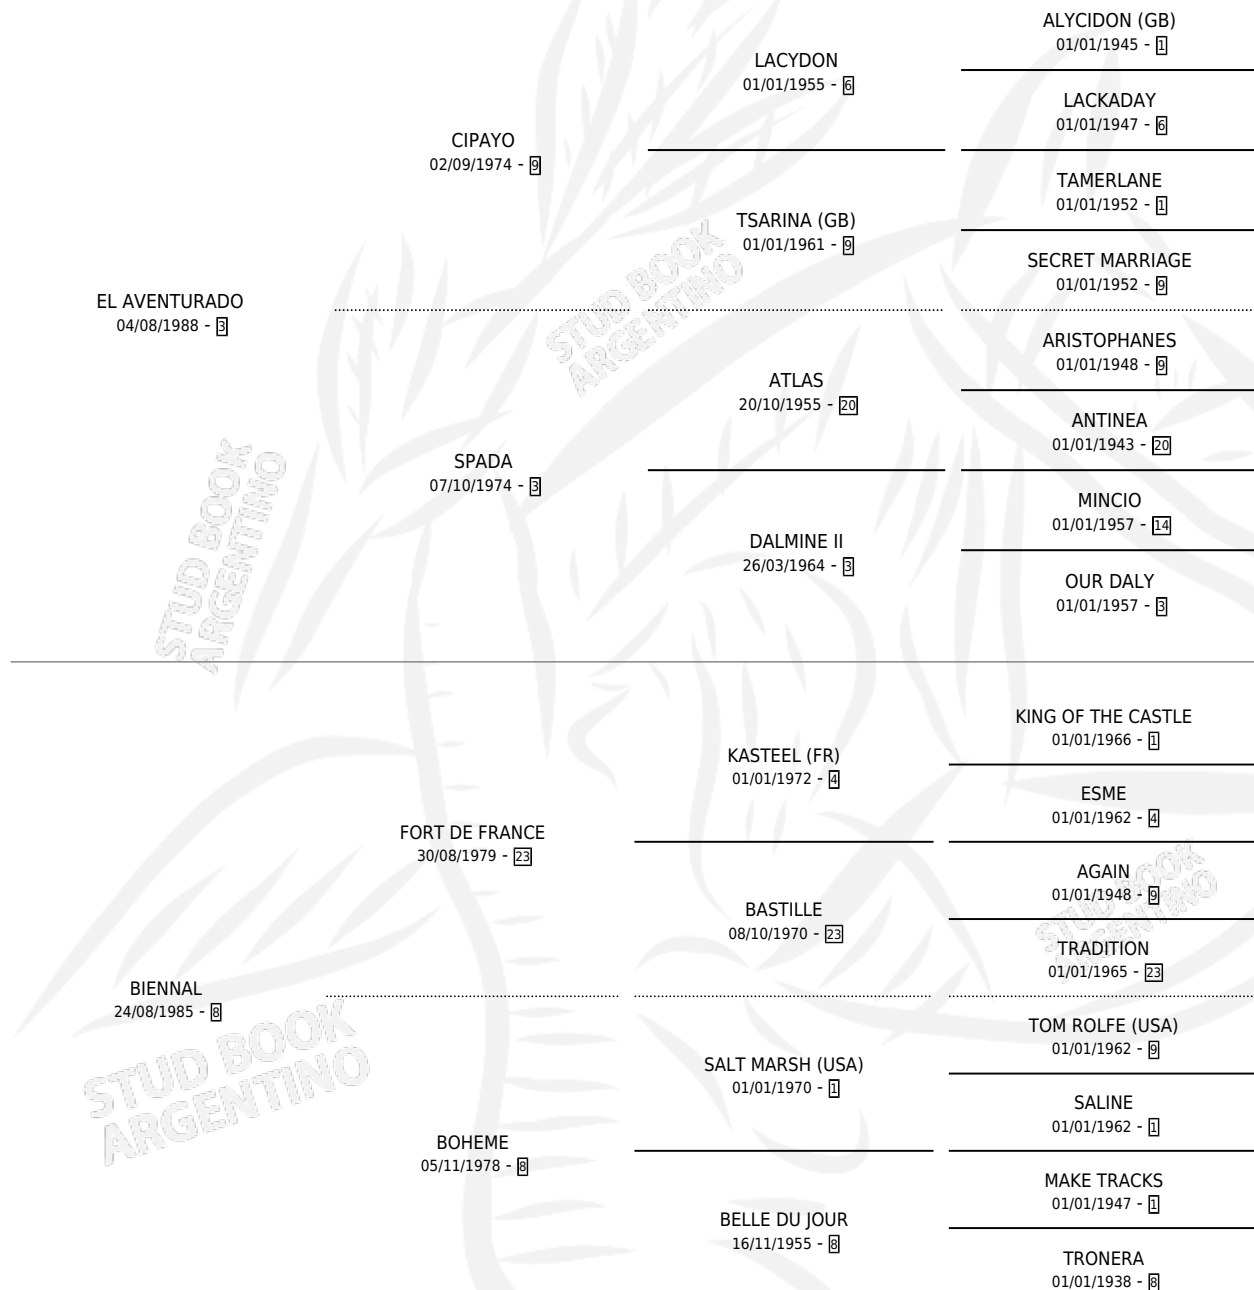

BIENAVEN

por EL AVENTURADO y BIENNAL por FORT DE FRANCE

Argentina · Macho · Alazan · SP · 31/07/1994
Familia 8-a · Volumen 35

ESTADO

TIPIFICACIÓN SANGUÍNEA	X
TIPIFICACIÓN POR ADN	X
PASAPORTE	X
IDENTIFICACIÓN POR MICROCHIP	X
REPRODUCTOR	X

Lugar de nacimiento: Vadarkblar

Criador: Vadarkblar

PEDIGREE

CAMPAÑA

Solo carreras oficiales de Argentina

POR EDAD

EDAD	CC	1°	2°	3°	4°	5°	NP	CLC	CLG	CLCG1	CLGG1	IMPORTE	GANANCIA / CC
2 AÑOS	3	0	0	0	0	0	3	0	0	0	0	\$0	\$0
TOTALES	3	0	0	0	0	0	3	0	0	0	0	\$0	\$0
%		0.0%	0.0%	0.0%	0.0%	0.0%	100%	0.0%	0.0%	0.0%	0.0%		