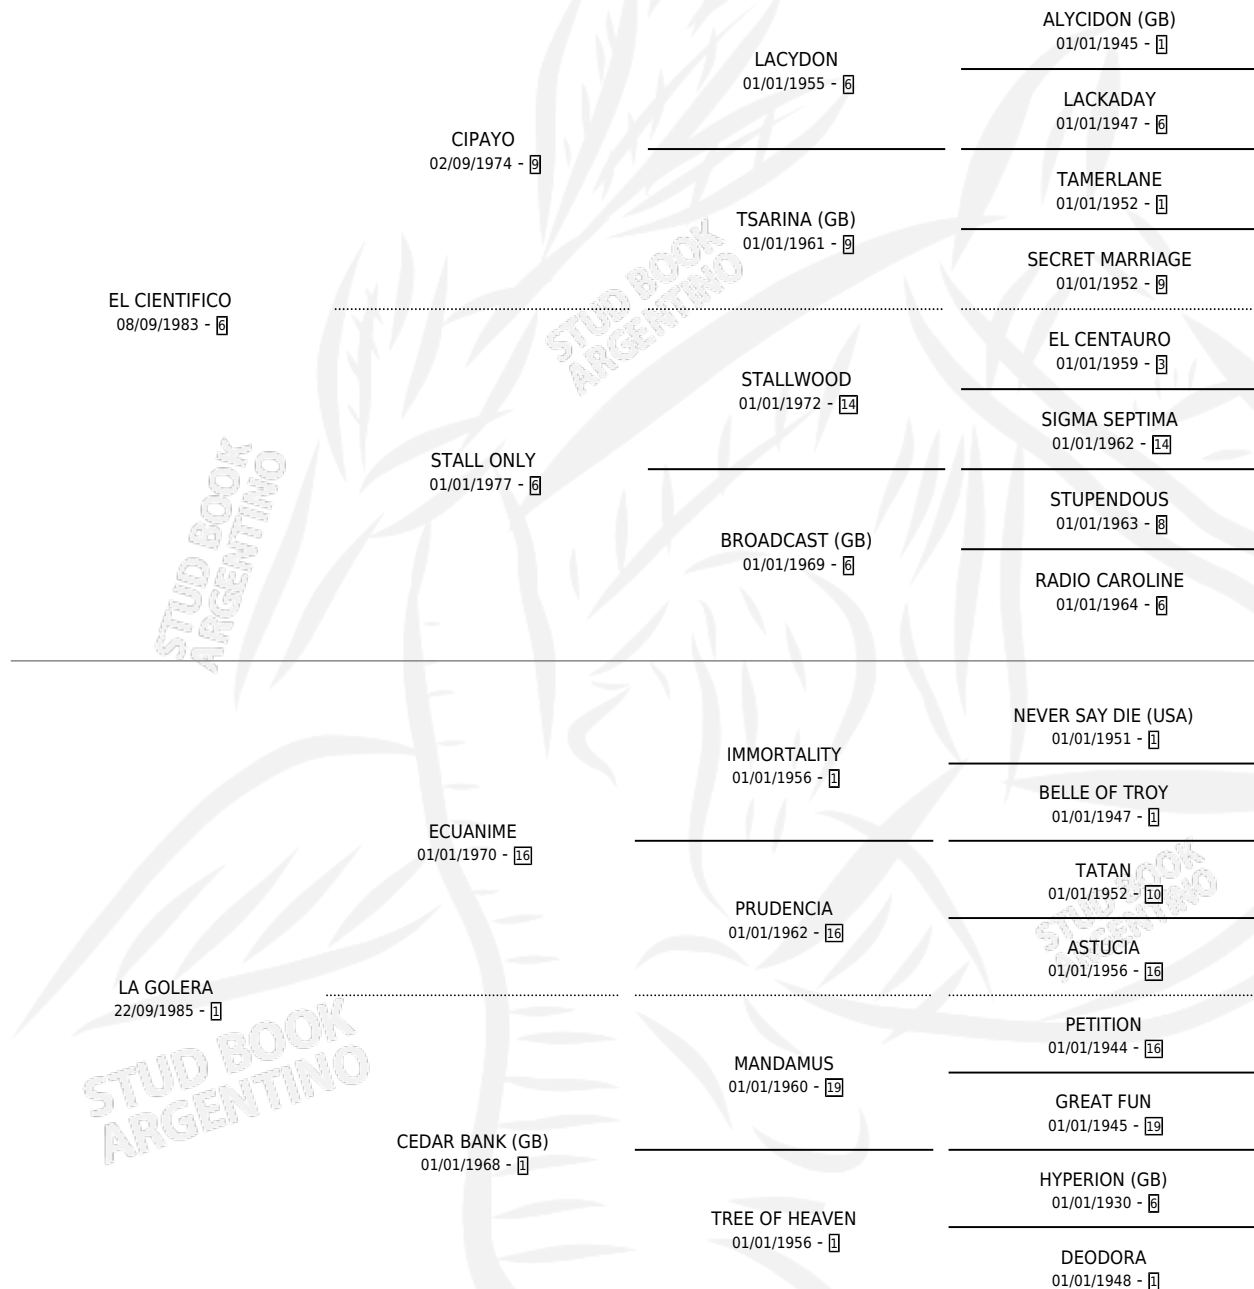

EL GOLEADOR

por EL CIENTIFICO y LA GOLERA por ECUANIME

Argentina · Macho · Zaino Negro · SP · 29/07/1994
Familia 1-w · Volumen 35

ESTADO

TIPIFICACIÓN SANGUÍNEA	X
TIPIFICACIÓN POR ADN	X
PASAPORTE	X
IDENTIFICACIÓN POR MICROCHIP	X
REPRODUCTOR	X

Lugar de nacimiento: Laguna Larga

Criador: Laguna Larga

PEDIGREE

CAMPAÑA

Solo carreras oficiales de Argentina

POR EDAD

EDAD	CC	1°	2°	3°	4°	5°	NP	CLC	CLG	CLCG1	CLGG1	IMPORTE	GANANCIA / CC
4 AÑOS	1	0	0	0	0	0	1	0	0	0	0	\$0	\$0
TOTALES	1	0	0	0	0	0	1	0	0	0	0	\$0	\$0
%		0.0%	0.0%	0.0%	0.0%	0.0%	100%	0.0%	0.0%	0.0%	0.0%		