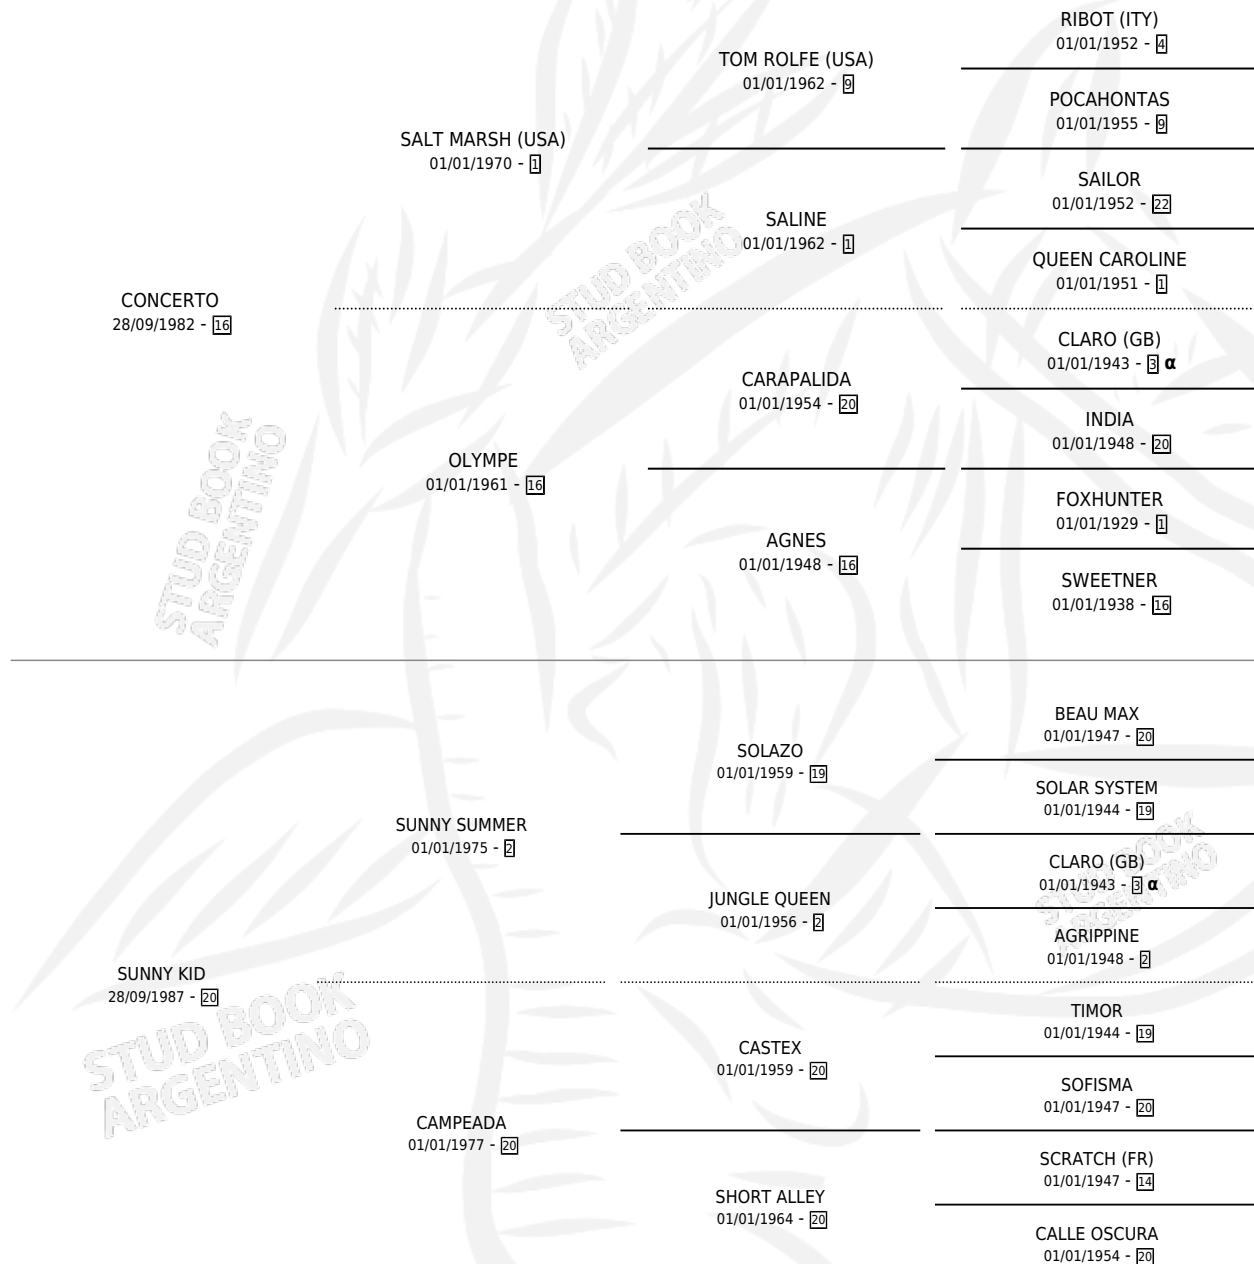

CON MAÑANERO

por CONCERTO y SUNNY KID por SUNNY SUMMER

Argentina · Macho · Zaino · SP · 18/08/1994
Familia 20-d · Volumen 35

ESTADO

TIPIFICACIÓN SANGUÍNEA	X
TIPIFICACIÓN POR ADN	X
PASAPORTE	X
IDENTIFICACIÓN POR MICROCHIP	X
REPRODUCTOR	X

Lugar de nacimiento: El Dulce

Criador: El Dulce

PEDIGREE

INBREEDING : α

CON MAÑANERO

Datos oficiales del Stud Book Argentino

Documento generado el 10/05/2026

studbook.org.ar