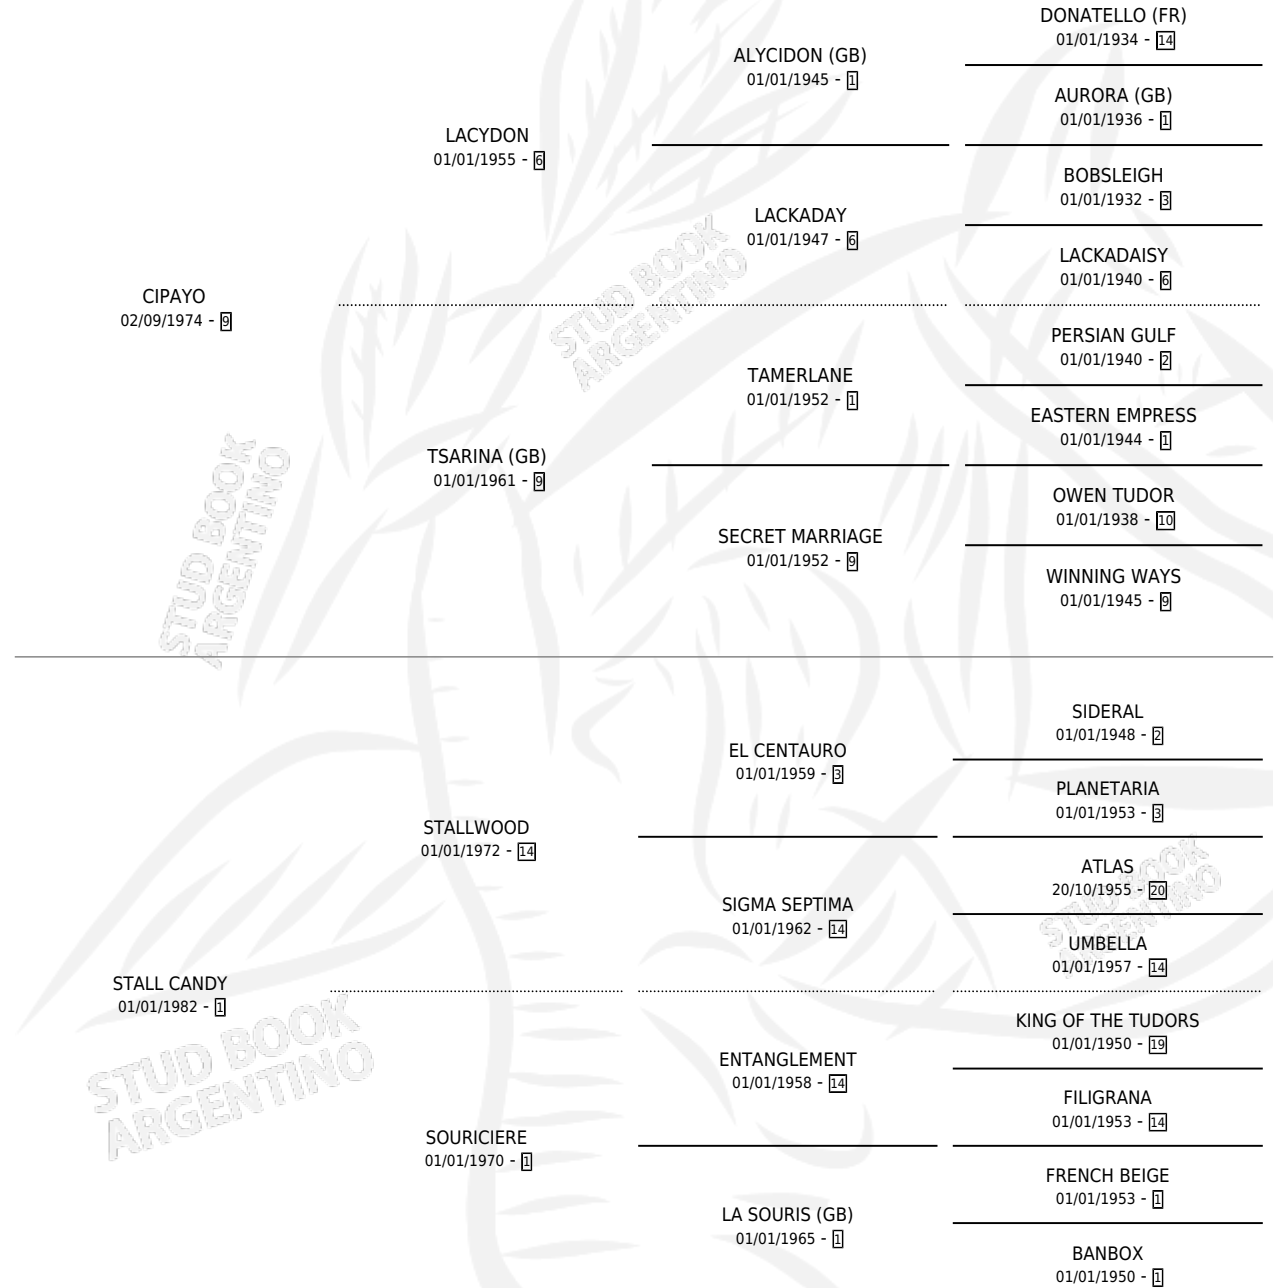

PIGMATION

por CIPAYO y STALL CANDY por STALLWOOD

Argentina · Macho · Zaino · SP · 30/07/1994
Familia 1-n · Volumen 35

ESTADO

TIPIFICACIÓN SANGUÍNEA	X
TIPIFICACIÓN POR ADN	X
PASAPORTE	X
IDENTIFICACIÓN POR MICROCHIP	X
REPRODUCTOR	X

Lugar de nacimiento: La Irenita

Criador: Sin dato

PEDIGREE

CAMPAÑA

Solo carreras oficiales de Argentina

POR EDAD

EDAD	CC	1°	2°	3°	4°	5°	NP	CLC	CLG	CLCG1	CLGG1	IMPORTE	GANANCIA / CC
4 AÑOS	1	0	0	0	0	0	1	0	0	0	0	\$0	\$0
TOTALES	1	0	0	0	0	0	1	0	0	0	0	\$0	\$0
%		0.0%	0.0%	0.0%	0.0%	0.0%	100%	0.0%	0.0%	0.0%	0.0%		