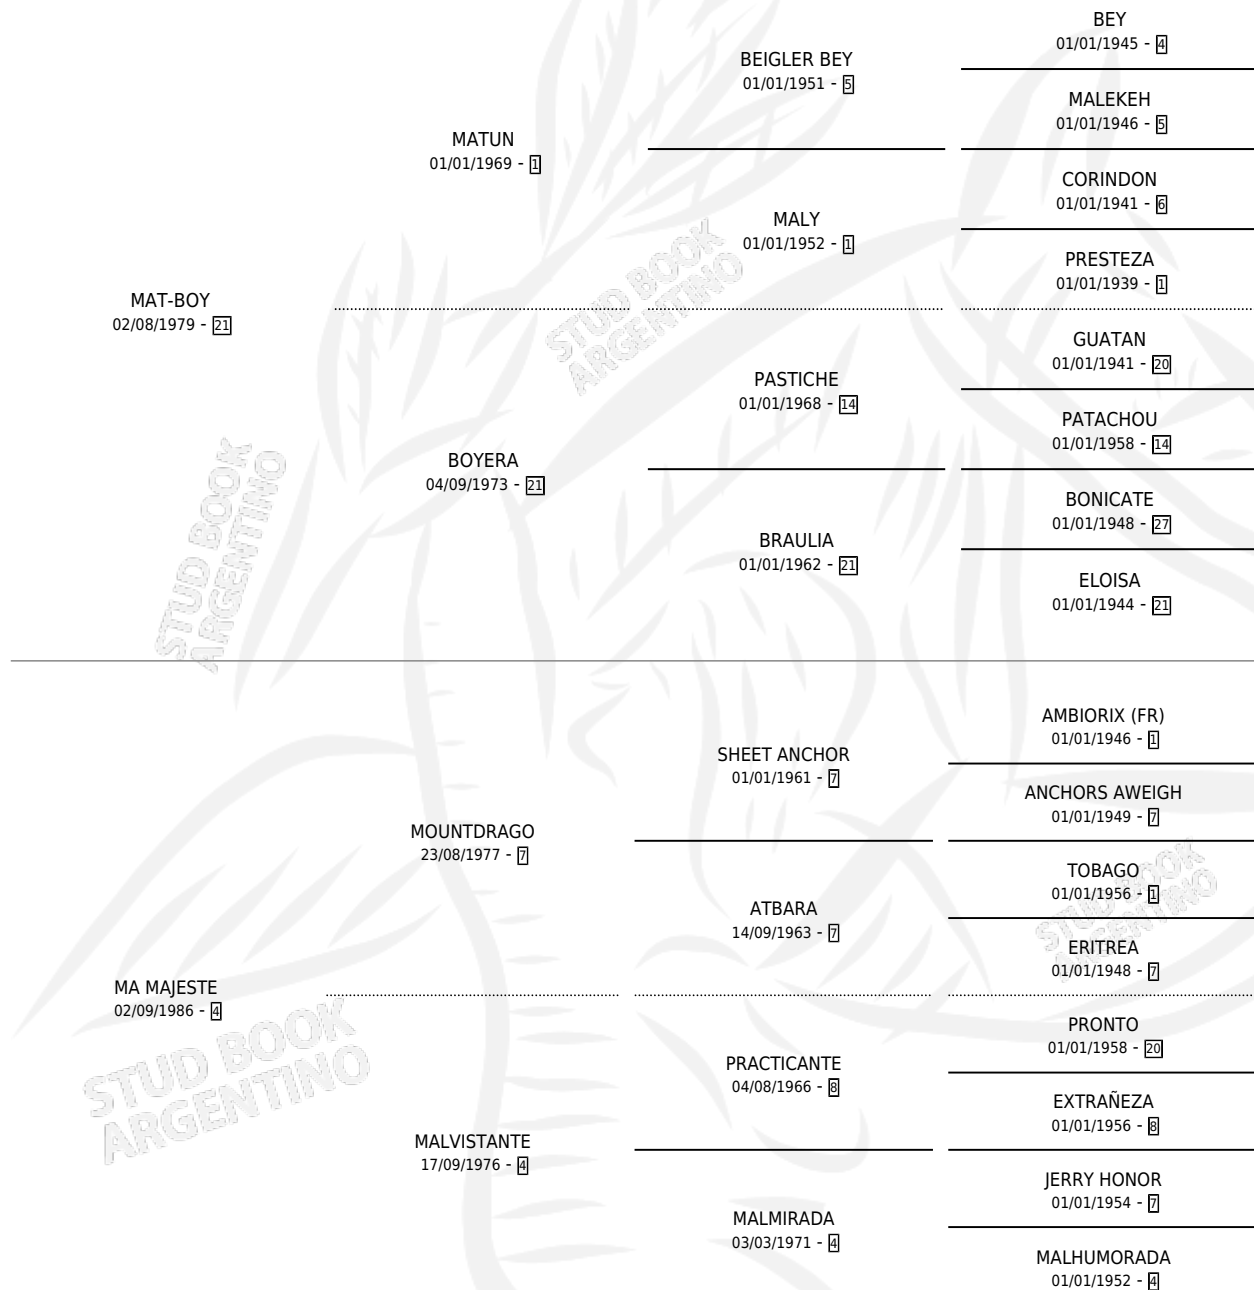

MAGNIFICO BOY

por MAT-BOY y MA MAJESTE por MOUNTDRAGO

Argentina · Macho · Alazan · SP · 24/07/1994
Familia 4-b · Volumen 35

ESTADO

TIPIFICACIÓN SANGUÍNEA	X
TIPIFICACIÓN POR ADN	X
PASAPORTE	X
IDENTIFICACIÓN POR MICROCHIP	X
REPRODUCTOR	X

Lugar de nacimiento: La Biznaga

Criador: La Biznaga

PEDIGREE