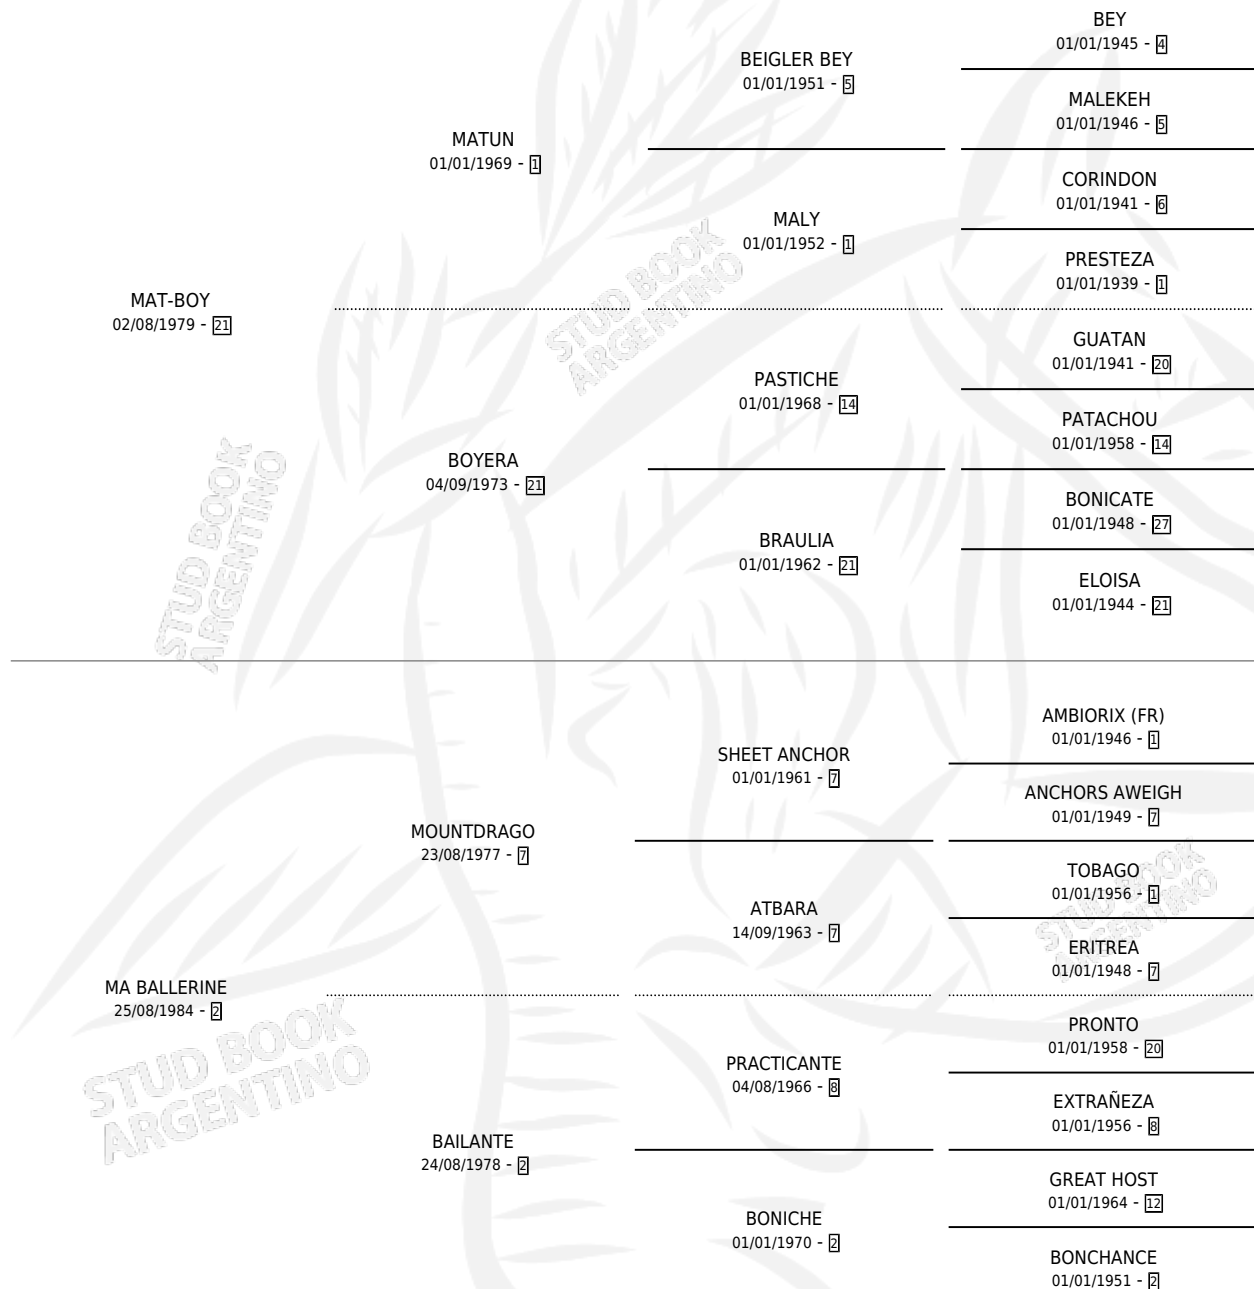

# MARACA GIRL

por **MAT-BOY** y **MA BALLERINE** por **MOUNTDRAGO**

Argentina · Hembra · Alazan · SP · 20/07/1994  
Familia 2-g · Volumen 35

## ESTADO

TIPIFICACIÓN SANGUÍNEA	✓
TIPIFICACIÓN POR ADN	✓
PASAPORTE	X
IDENTIFICACIÓN POR MICROCHIP	X
REPRODUCTOR	✓

**Lugar de nacimiento:** La Biznaga

**Criador:** La Biznaga

~

## HIJOS

	MACHOS	HEMBRAS
3 NACIERON	0	3
1 CORRIERON	0	1

SIN ACTUACIONES

## PEDIGREE

S

cimientos 3 / Efectividad 21.43%

PADRILLO	PRODUCTO	CRIADOR	1ER SERVICIO	ÚLTIMO SERVICIO
ARISTOCRATIC	∅		10/12/2012	11/12/2012
<b>MARACA GIRL</b>	∅		15/11/2011	25/11/2011
ARISTOCRATIC	∅		12/10/2010	16/10/2010
LOS AFORTUNADOS	∅		08/12/2009	10/12/2009
LOS AFORTUNADOS	∅		25/11/2008	27/11/2008
LOS AFORTUNADOS	∅		11/12/2007	11/12/2007
OPERA SCORE (USA)	NEBULOSA SCORE (H Z, 15/07/2007)	MABEL LEONOR	07/08/2006	09/08/2006
OPERA SCORE (USA)	∅		06/12/2005	08/12/2005
LONDON	∅		23/08/2004	27/08/2004
LONDON	∅		28/10/2003	03/11/2003
ONE BAR	JOCOSA DEL BAR (H Z, 23/10/2003)	TRAMO VEINTE	14/11/2002	18/11/2002
ONE BAR	IMPERIAL LONDON (H A, 04/11/2002)	TRAMO VEINTE	21/11/2001	26/11/2001
NECROMANCER	∅		22/08/2000	26/08/2000
LONDON	∅		06/10/1999	09/10/1999