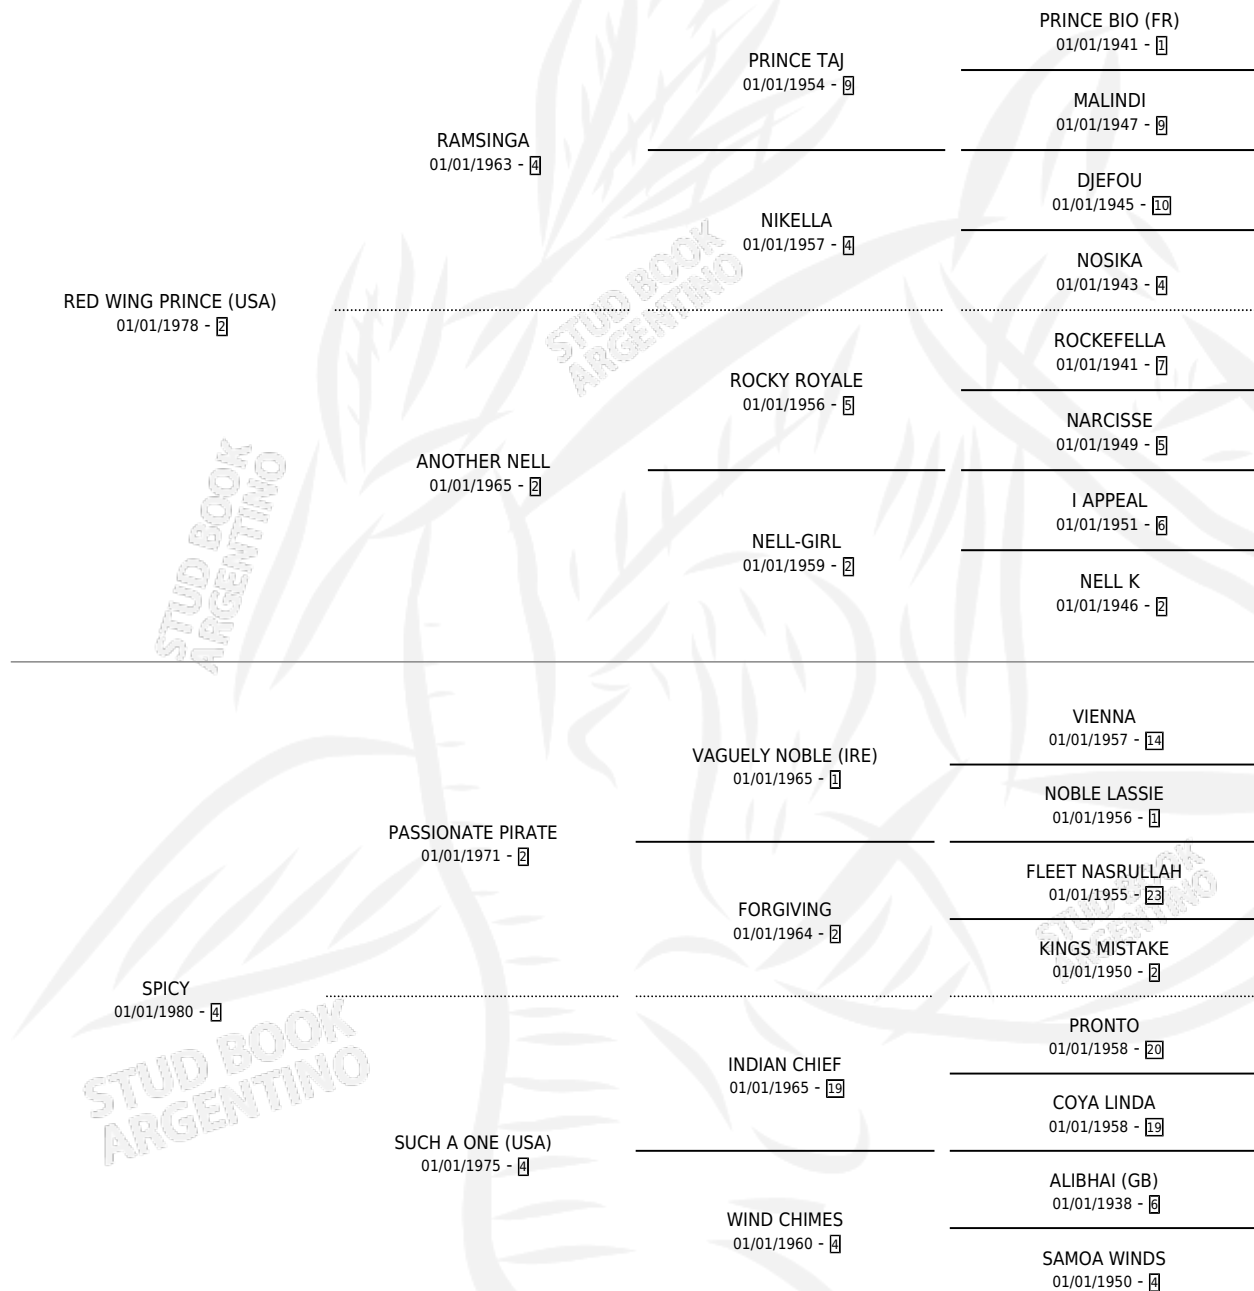

KAMARISH

por **RED WING PRINCE (USA)** y **SPICY** por **PASSIONATE PIRATE**

Argentina · Hembra · Alazan · SP · 20/07/1994
Familia 4-k · Volumen 35

ESTADO

TIPIFICACIÓN SANGUÍNEA	✓
TIPIFICACIÓN POR ADN	✓
PASAPORTE	X
IDENTIFICACIÓN POR MICROCHIP	X
REPRODUCTOR	✓

Lugar de nacimiento: Panamericano

Criador: Sin dato

~

HIJOS

	MACHOS	HEMBRAS
10 NACIERON	6	4
6 CORRIERON	4	2
4 GANARON	3	1
0 GANADORES CL	0 GANADORES GR	0 GANADORES G1

PEDIGREE

CAMPAÑA

Solo carreras oficiales de Argentina