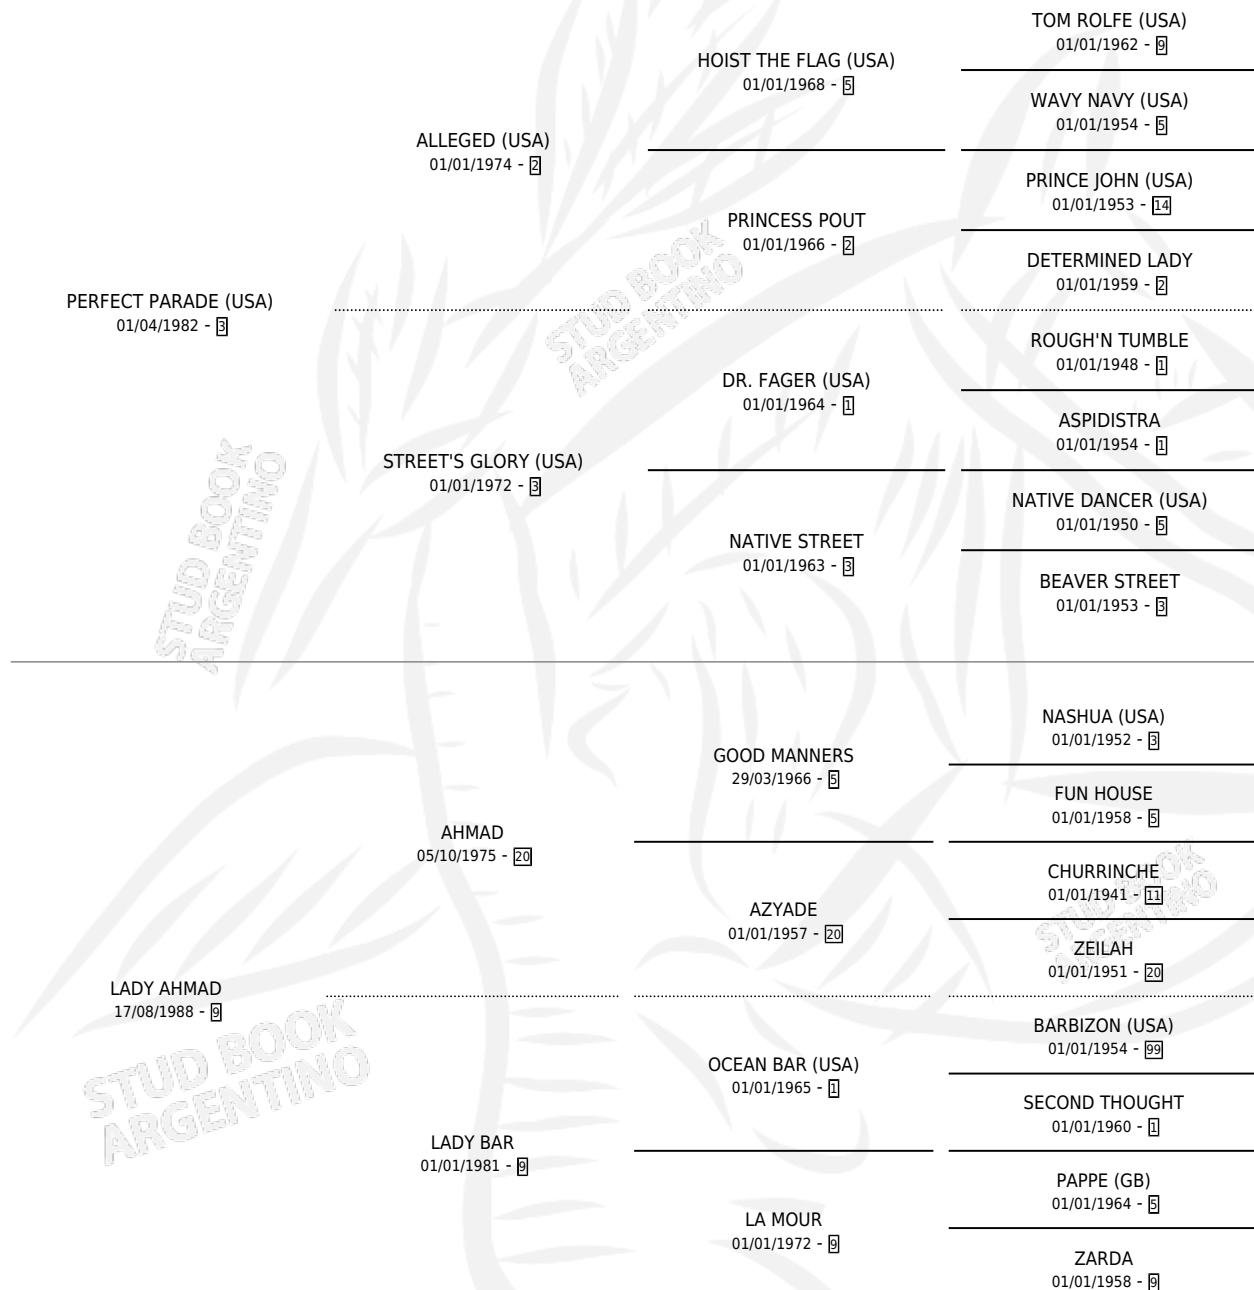

KIM'S PET

por **PERFECT PARADE (USA)** y **LADY AHMAD** por **AHMAD**

Argentina · Hembra · Zaino · SP · 27/07/1994
Familia 9-g · Volumen 35

ESTADO

TIPIFICACIÓN SANGUÍNEA	X
TIPIFICACIÓN POR ADN	X
PASAPORTE	X
IDENTIFICACIÓN POR MICROCHIP	X
REPRODUCTOR	X

Lugar de nacimiento: Panamericano

Criador: Sin dato

PEDIGREE

KIM'S PET

Datos oficiales del Stud Book Argentino

Documento generado el 12/06/2026

studbook.org.ar