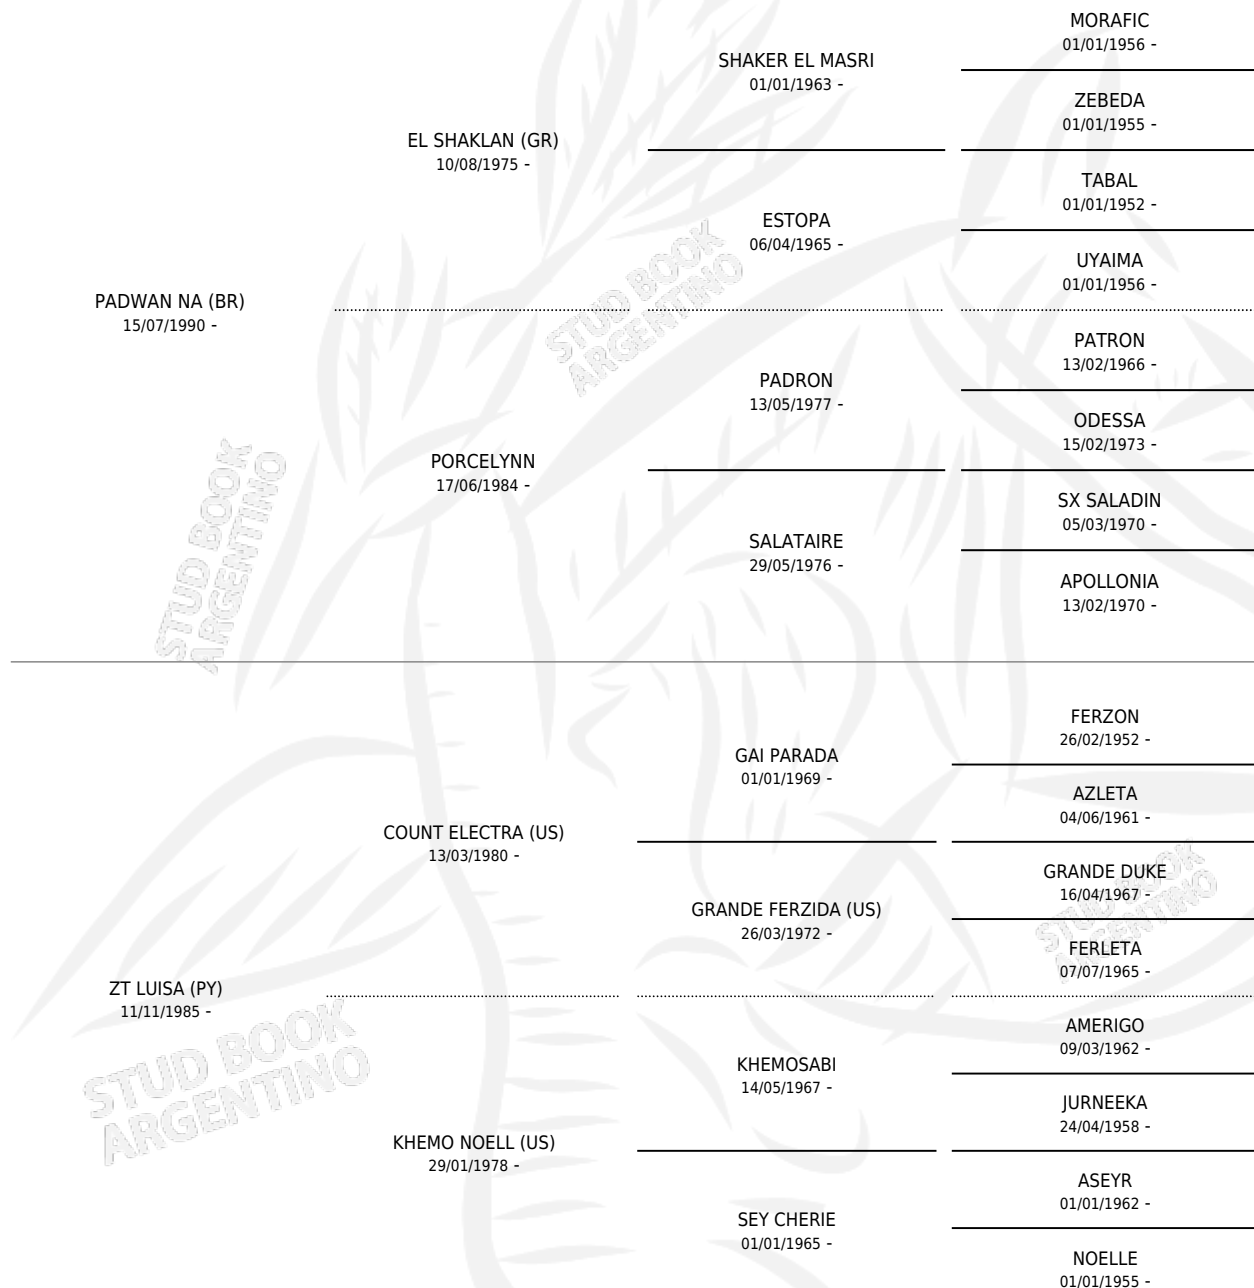

SM LUCAS

por PADWAN NA (BR) y ZT LUISA (PY) por COUNT ELECTRA (US)

Argentina · Macho · Tordillo · AP · 28/07/1994
Familia · Volumen 35

ESTADO

TIPIFICACIÓN SANGUÍNEA	X
TIPIFICACIÓN POR ADN	X
PASAPORTE	X
IDENTIFICACIÓN POR MICROCHIP	X
REPRODUCTOR	X

Lugar de nacimiento: Maalesh
Criador: Maalesh

PEDIGREE

SM LUCAS

Datos oficiales del Stud Book Argentino

Documento generado el 07/05/2026

studbook.org.ar