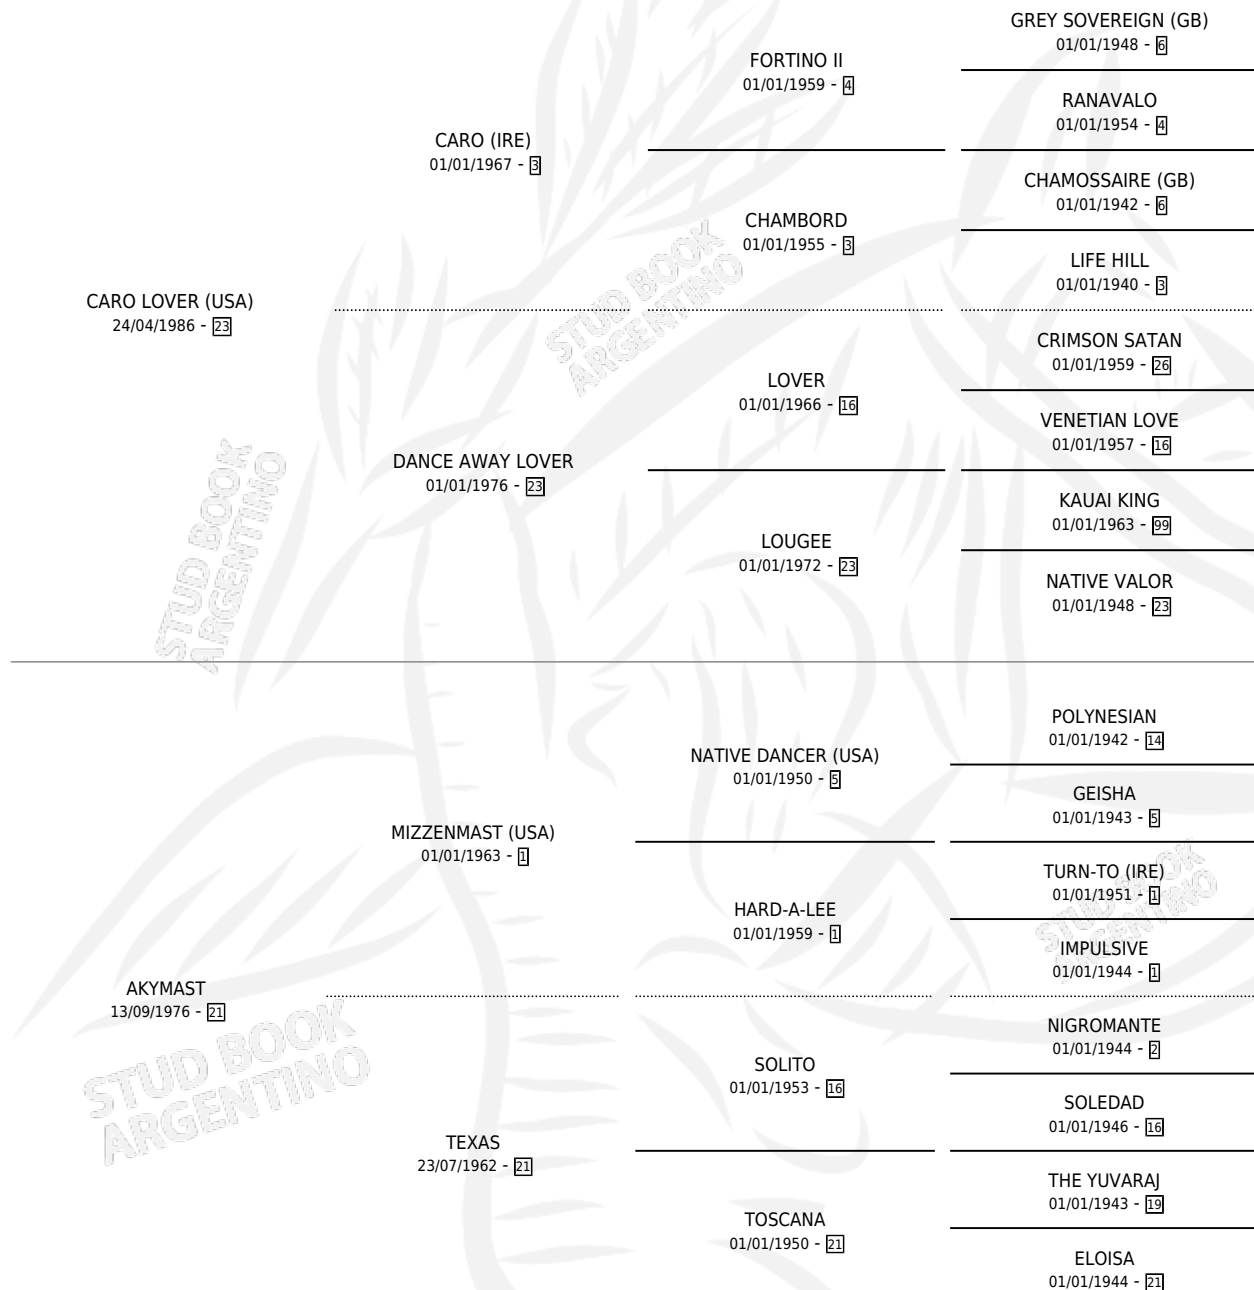

# CARA ALEJANDRA

por CARO LOVER (USA) y AKYMAST por MIZZENMAST (USA)

Argentina · Hembra · Zaino · SP · 26/07/1994  
Familia 21 · Volumen 35

## ESTADO

TIPIFICACIÓN SANGUÍNEA	✓
TIPIFICACIÓN POR ADN	X
PASAPORTE	X
IDENTIFICACIÓN POR MICROCHIP	X
REPRODUCTOR	✓

**Lugar de nacimiento:** Los Ilusos  
**Criador:** Sin dato

~

## PEDIGREE

S

mientos 1 / Efectividad 25.00%

PADRILLO	PRODUCTO	CRIADOR	1ER SERVICIO	ÚLTIMO SERVICIO
EMIGRANT	∅		14/12/2001	14/12/2001
<b>CARA ALEJANDRA</b>	∅		06/08/2000	06/08/2000
<b>Datos oficiales del Stud Book Argentino</b>				
TRAKEHNER	TRAK CARA (H Z, 24/07/2000)	EL HORIZONTE SCA	15/08/1999	15/08/1999
GOLD TROJAN (USA)	∅		13/10/1998	13/10/1998