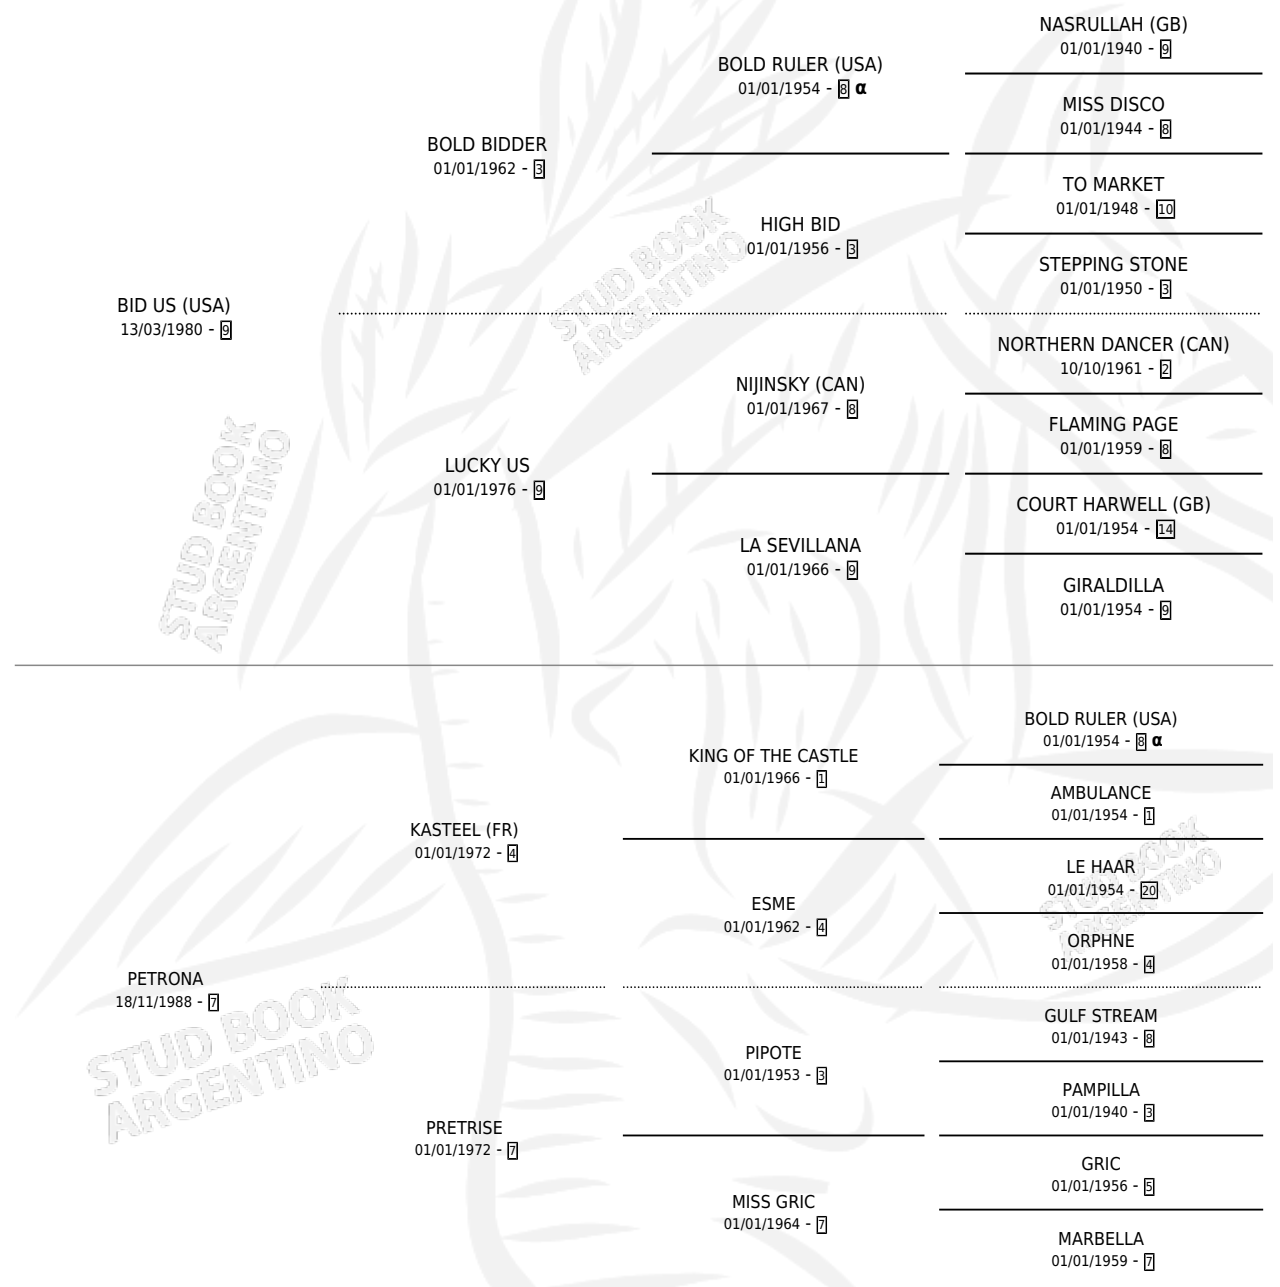

EL PETECO

por **BID US (USA)** y **PETRONA** por **KASTEEL (FR)**

Argentina · Macho · Tordillo · SP · 31/07/1994
Familia 7 · Volumen 35

ESTADO

TIPIFICACIÓN SANGUÍNEA	X
TIPIFICACIÓN POR ADN	X
PASAPORTE	X
IDENTIFICACIÓN POR MICROCHIP	X
REPRODUCTOR	X

Lugar de nacimiento: San Lorenzo de Areco
Criador: Sin dato

PEDIGREE

INBREEDING : α

CAMPAÑA

Solo carreras oficiales de Argentina

POR EDAD

EDAD	CC	1°	2°	3°	4°	5°	NP	CLC	CLG	CLCG1	CLGG1	IMPORTE	GANANCIA / CC
3 AÑOS	2	0	0	0	0	0	2	0	0	0	0	\$0	\$0
4 AÑOS	1	0	0	0	0	0	1	0	0	0	0	\$0	\$0
TOTALES	3	0	0	0	0	0	3	0	0	0	0	\$0	\$0
%		0.0%	0.0%	0.0%	0.0%	0.0%	100%	0.0%	0.0%	0.0%	0.0%		