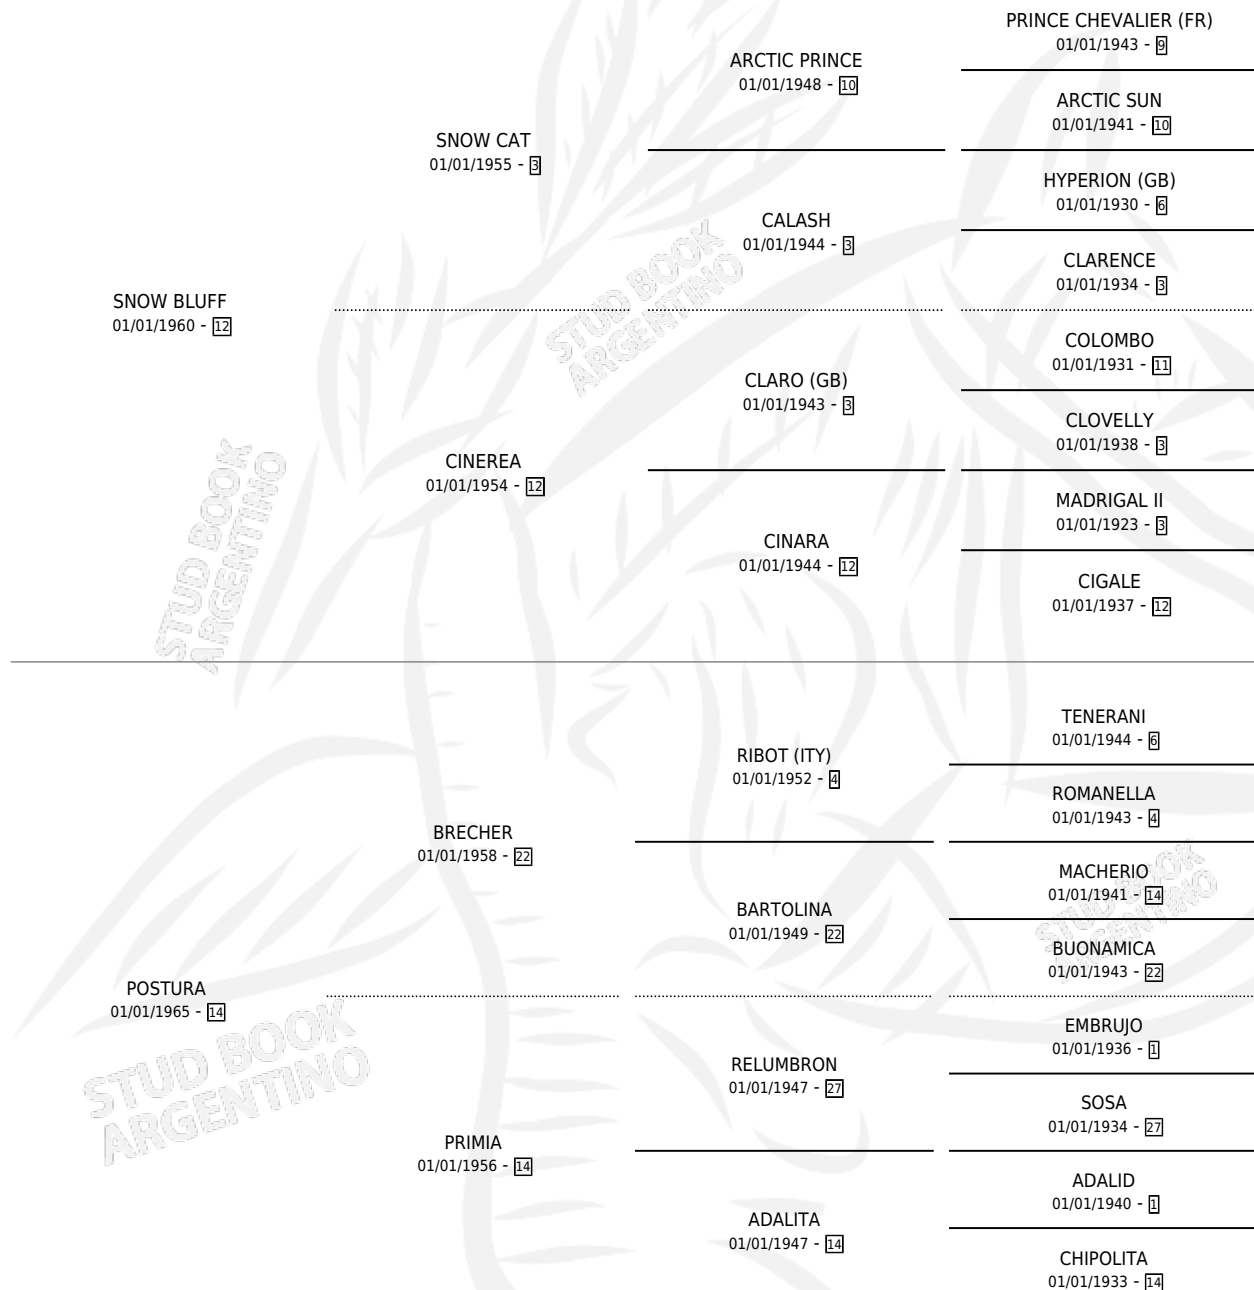

POSTA BLUFF

por SNOW BLUFF y POSTURA por BRECHER

Argentina · Hembra · Zaino Doradillo · SP · 01/01/1972
Familia 14 · Volumen 28

ESTADO

TIPIFICACIÓN SANGUÍNEA	X
TIPIFICACIÓN POR ADN	X
PASAPORTE	X
IDENTIFICACIÓN POR MICROCHIP	X
REPRODUCTOR	X

Lugar de nacimiento: Campo particular

Criador: Sin dato

~

HIJOS

	MACHOS	HEMBRAS
1 NACIERON	0	1
SIN ACTUACIONES		

PEDIGREE

POSTA BLUFF

Datos oficiales del Stud Book Argentino