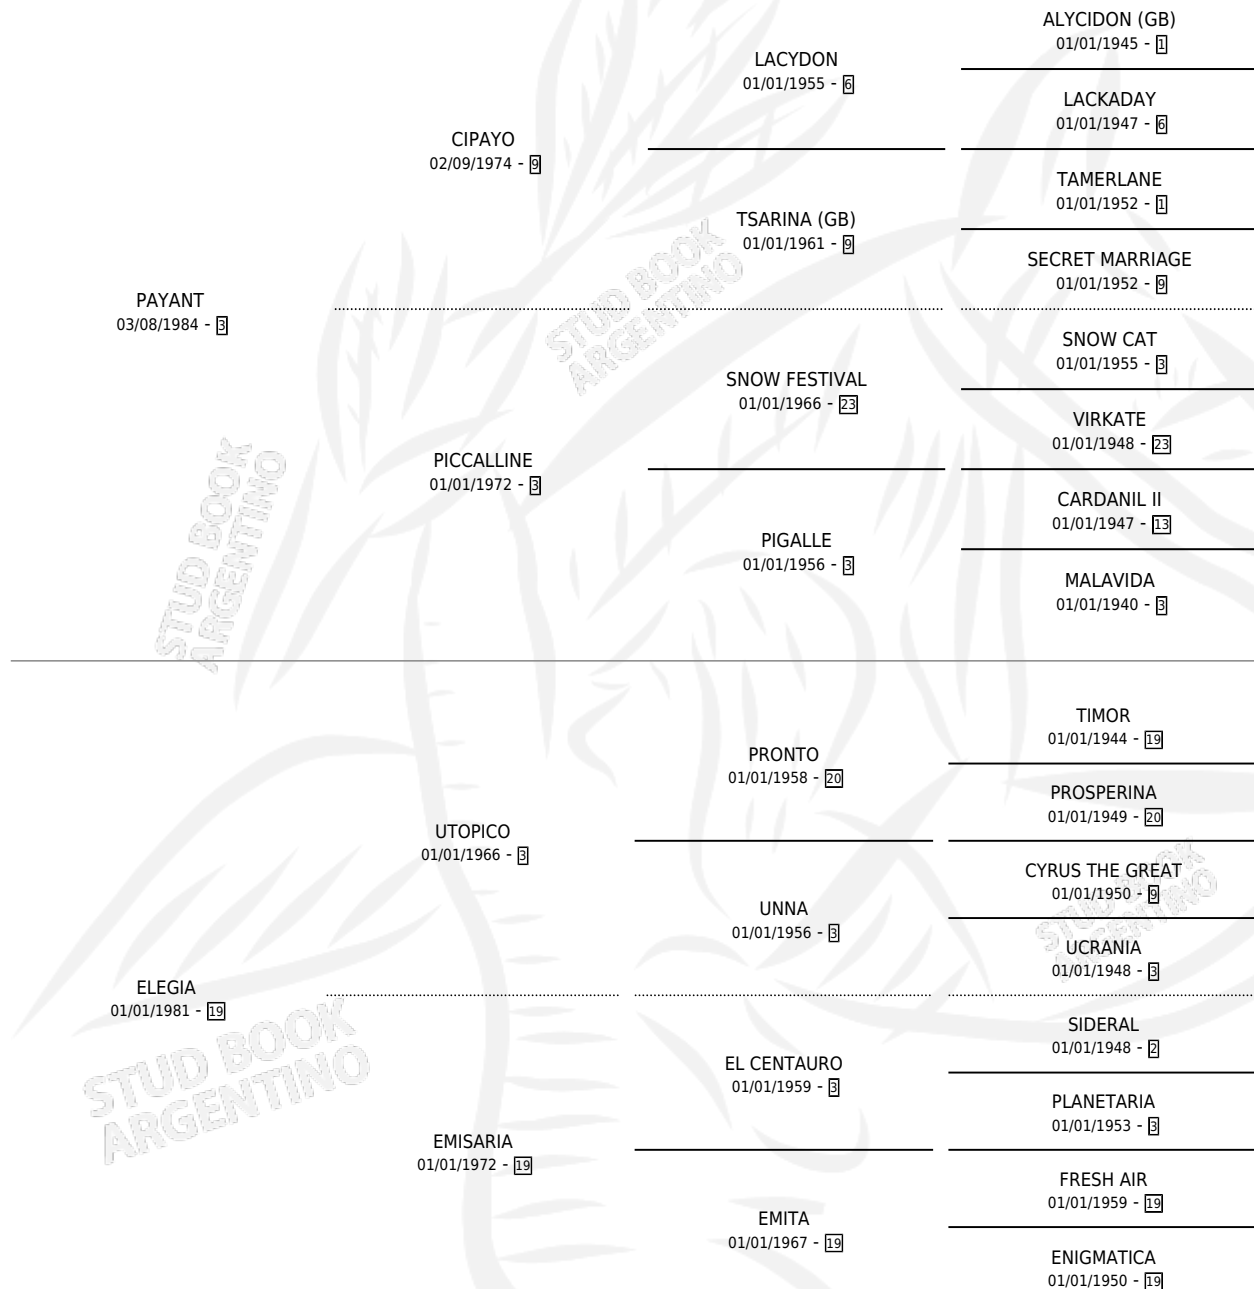

ETOILE DE NOEL

por PAYANT y ELEGIA por UTOPICO

Argentina · Hembra · Zaino · SP · 27/07/1994
Familia 19-c · Volumen 35

ESTADO

TIPIFICACIÓN SANGUÍNEA	✓
TIPIFICACIÓN POR ADN	X
PASAPORTE	X
IDENTIFICACIÓN POR MICROCHIP	X
REPRODUCTOR	✓

Lugar de nacimiento: Las Ortigas

Criador: Las Ortigas

~

HIJOS

	MACHOS	HEMBRAS
5 NACIERON	1	4
2 CORRIERON	1	1
1 GANARON	0	1
0 GANADORES CL	0 GANADORES GR	0 GANADORES G1

PEDIGREE