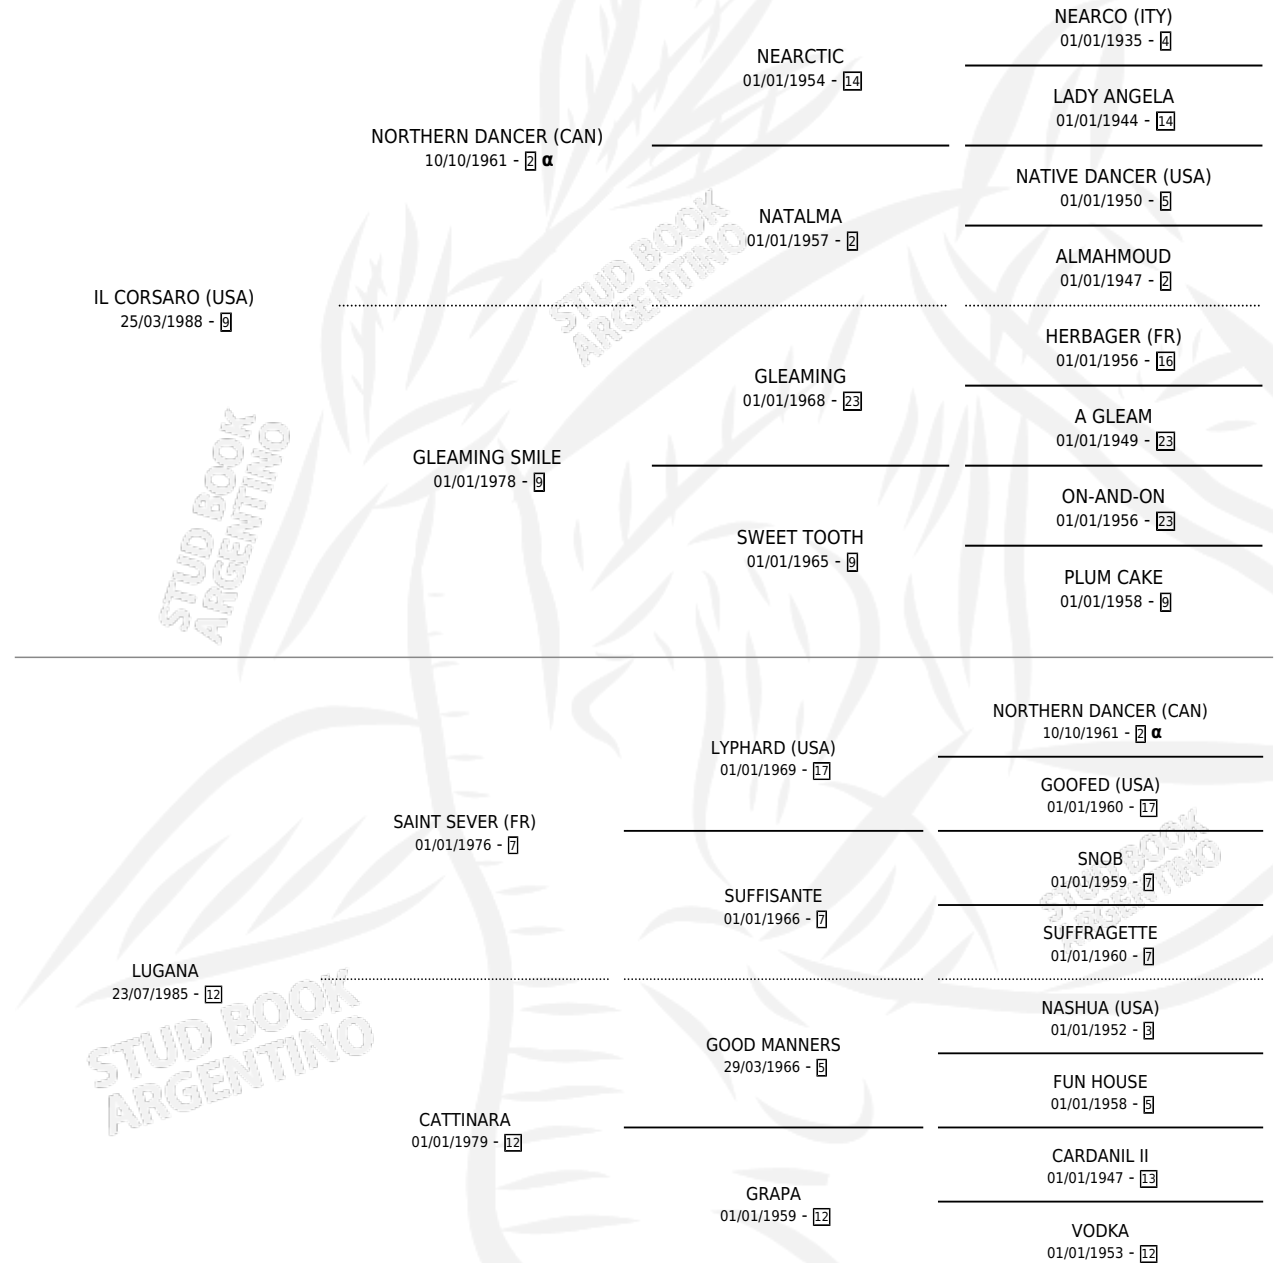

CORSA LUNA

por **IL CORSARO (USA)** y **LUGANA** por **SAINT SEVER (FR)**

Argentina · Hembra · Zaino Doradillo · SP · 22/07/1994
Familia 12-d · Volumen 35

ESTADO

TIPIFICACIÓN SANGUÍNEA	✓
TIPIFICACIÓN POR ADN	✓
PASAPORTE	X
IDENTIFICACIÓN POR MICROCHIP	X
REPRODUCTOR	✓

Lugar de nacimiento: Firmamento

Criador: Firmamento

~

HIJOS

	MACHOS	HEMBRAS
4 NACIERON	2	2
2 CORRIERON	0	2
2 GANARON	0	2
0 GANADORES CL	0 GANADORES GR	0 GANADORES G1

PEDIGREE

INBREEDING : α

CAMPAÑA

Solo carreras oficiales de Argentina

POR EDAD

EDAD	CC	1°	2°	3°	4°	5°	NP	CLC	CLG	CLCG1	CLGG1	IMPORTE	GANANCIA / CC
3 AÑOS	1	0	0	0	1	0	0	0	0	0	0	\$444	\$444
4 AÑOS	4	2	0	0	1	1	0	0	0	0	0	\$11,585	\$2,896
5 AÑOS	2	0	1	0	0	0	1	0	0	0	0	\$1,200	\$600
TOTALES	7	2	1	0	2	1	1	0	0	0	0	\$13,229	\$1,890
%		28.6%	14.3%	0.0%	28.6%	14.3%	14.3%	0.0%	0.0%	0.0%	0.0%		