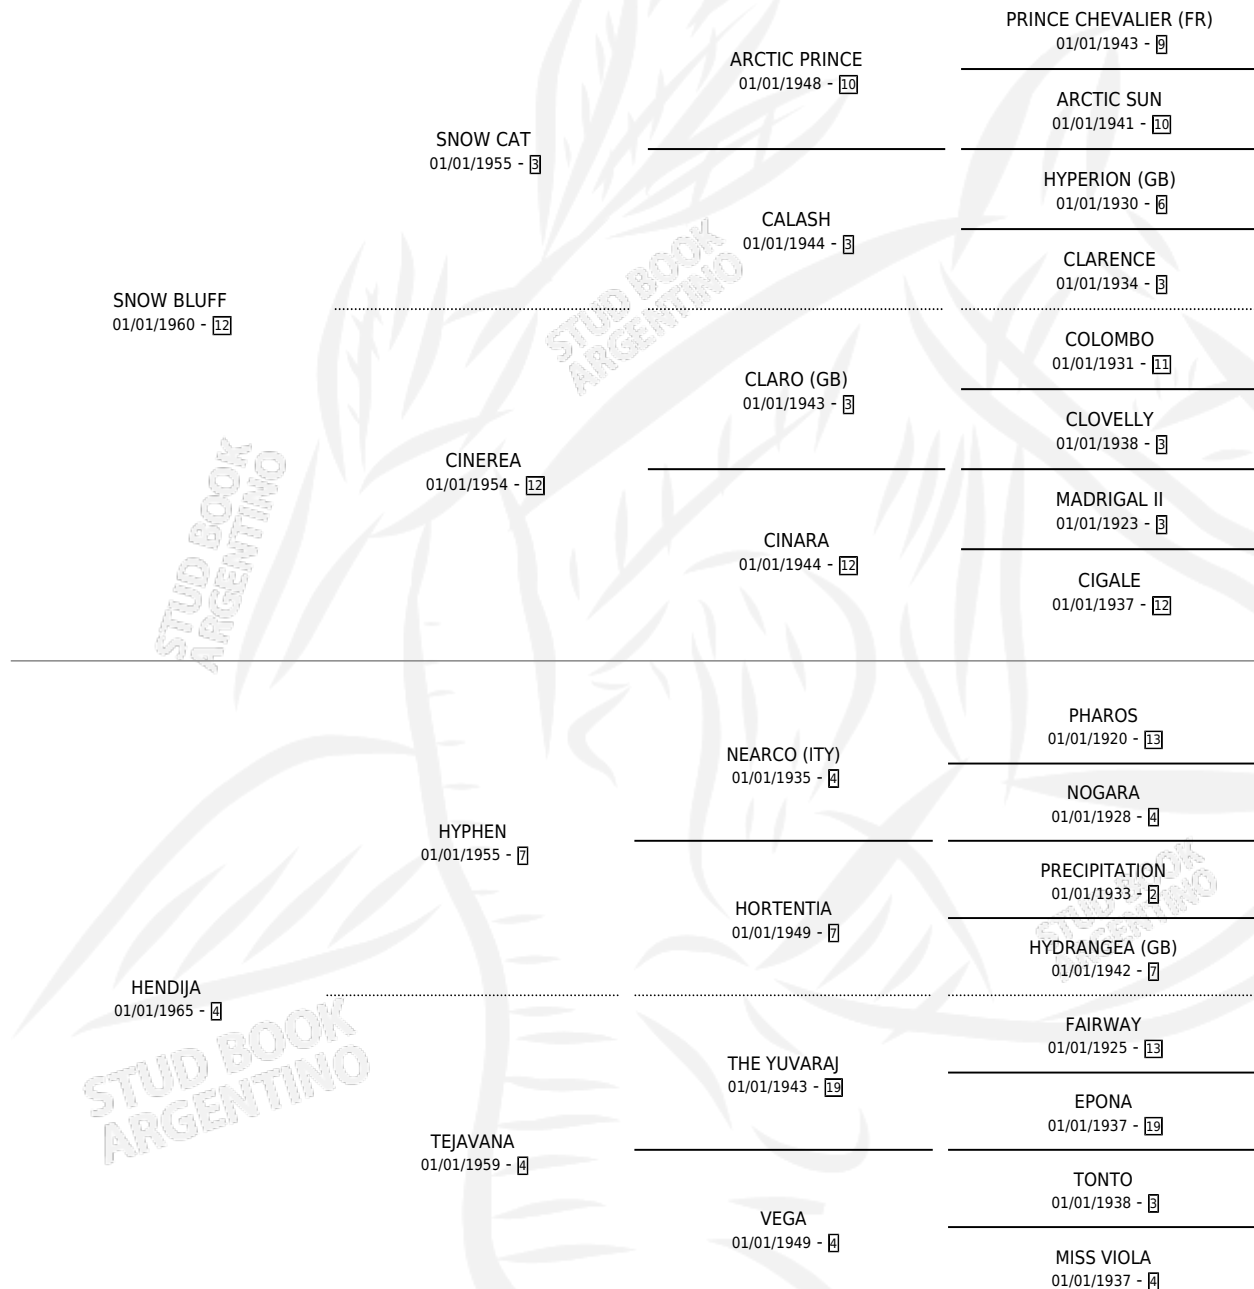

Lugar de nacimiento: Campo particular

Criador: Sin dato

~

HIJOS

	MACHOS	HEMBRAS
8 NACIERON	2	6
6 CORRIERON	2	4
5 GANARON	2	3

1	1	0
GANADORES CL	GANADORES GR	GANADORES G1

PEDIGREE

S

cimientos 5 / Efectividad 50.00%

PADRILLO	PRODUCTO	CRIADOR	1ER SERVICIO	ÚLTIMO SERVICIO
LORD HAILEY (USA)	∅		29/08/1993	29/11/1993
CHIQUITA BLUFF	∅		17/09/1992	08/12/1992
GOOD CHAMPAGNE	∅		20/10/1991	27/11/1991
GOOD CHAMPAGNE	GOOD LITTLE (H Z, 12/10/1991)	LOS PRADOS	29/10/1990	31/10/1990
PARISH	∅		24/08/1988	18/11/1988
POTRILLAZO	∅		07/11/1987	21/12/1987
DISTEL	GRACIA MORA (H A, 31/10/1987) •MURIÓ EL 18/02/2008•	SIN DATO	02/11/1986	26/11/1986
DISTEL	ODALISCA MORA (H A, 02/10/1986) •MURIÓ EL 02/11/2018•	SIN DATO	29/10/1985	29/10/1985
DISTEL	MUÑECA MORA (H Z, 21/10/1985) •MURIÓ EL 08/01/1997•	JURI JOSE		
DISTEL	SALVAJE MORO (M ZC, 02/11/1984)	SIN DATO		