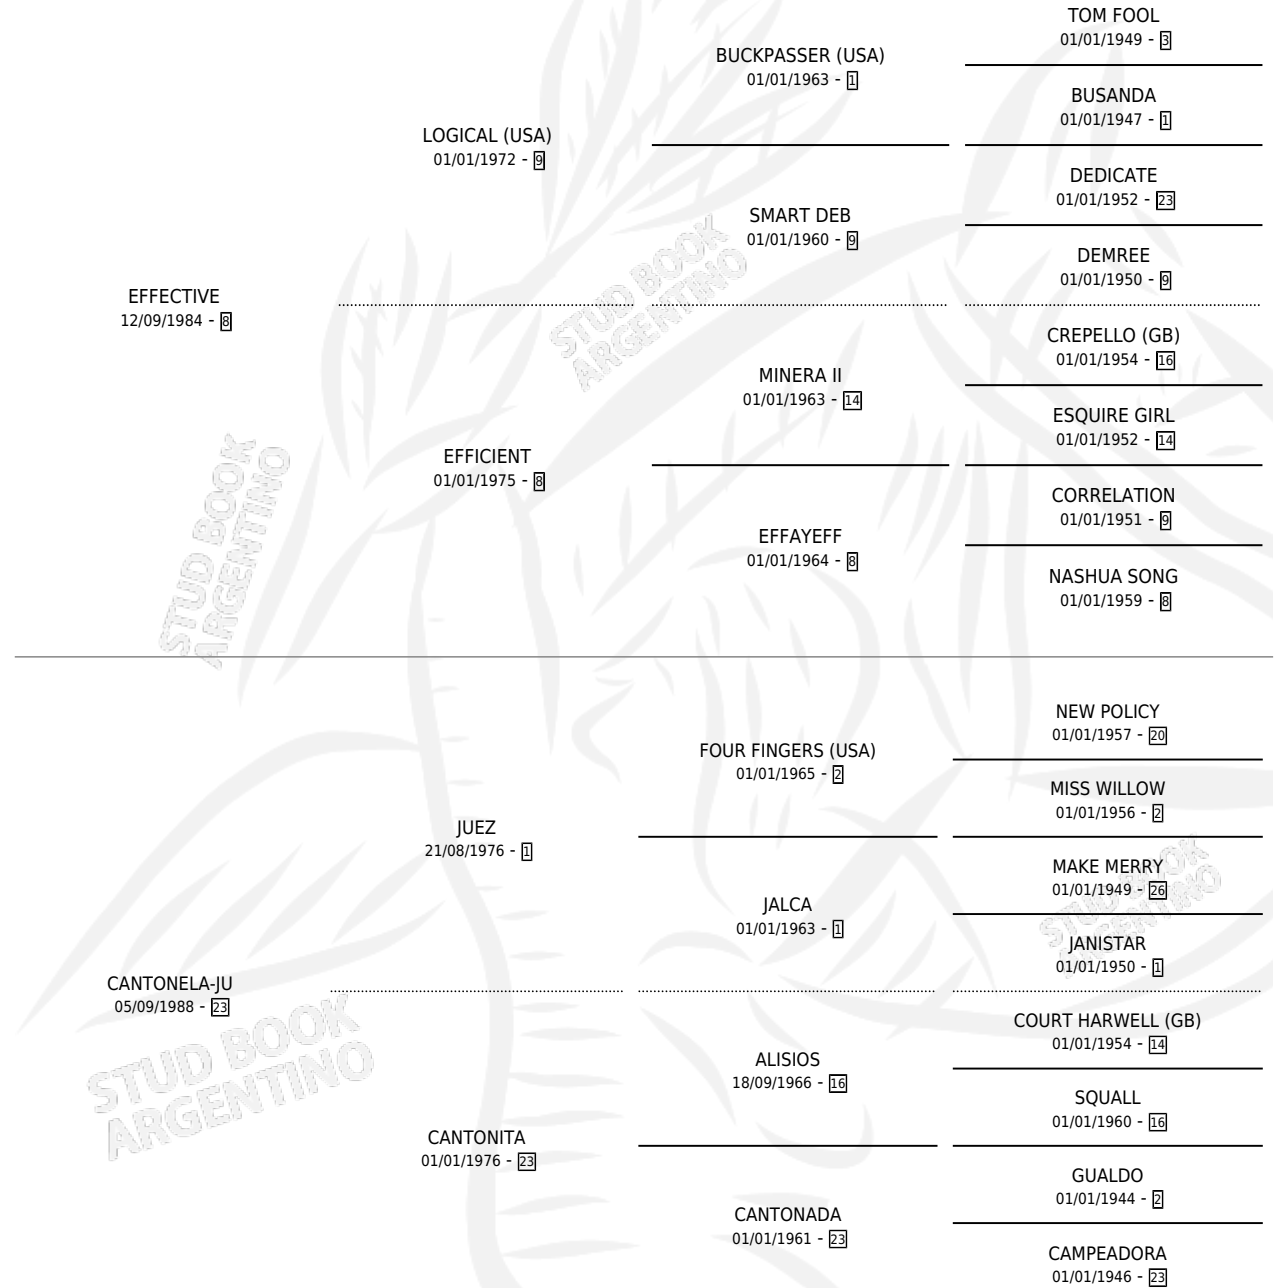

CANVE-JU

por **EFFECTIVE** y **CANTONELA-JU** por **JUEZ**

Argentina · Macho · Zaino · SP · 29/07/1994
Familia 23-a · Volumen 35

ESTADO

TIPIFICACIÓN SANGUÍNEA	X
TIPIFICACIÓN POR ADN	X
PASAPORTE	X
IDENTIFICACIÓN POR MICROCHIP	X
REPRODUCTOR	X

Lugar de nacimiento: Alca-ju

Criador: Sin dato

PEDIGREE

CANVE-JU

Datos oficiales del Stud Book Argentino

Documento generado el 09/05/2026

studbook.org.ar