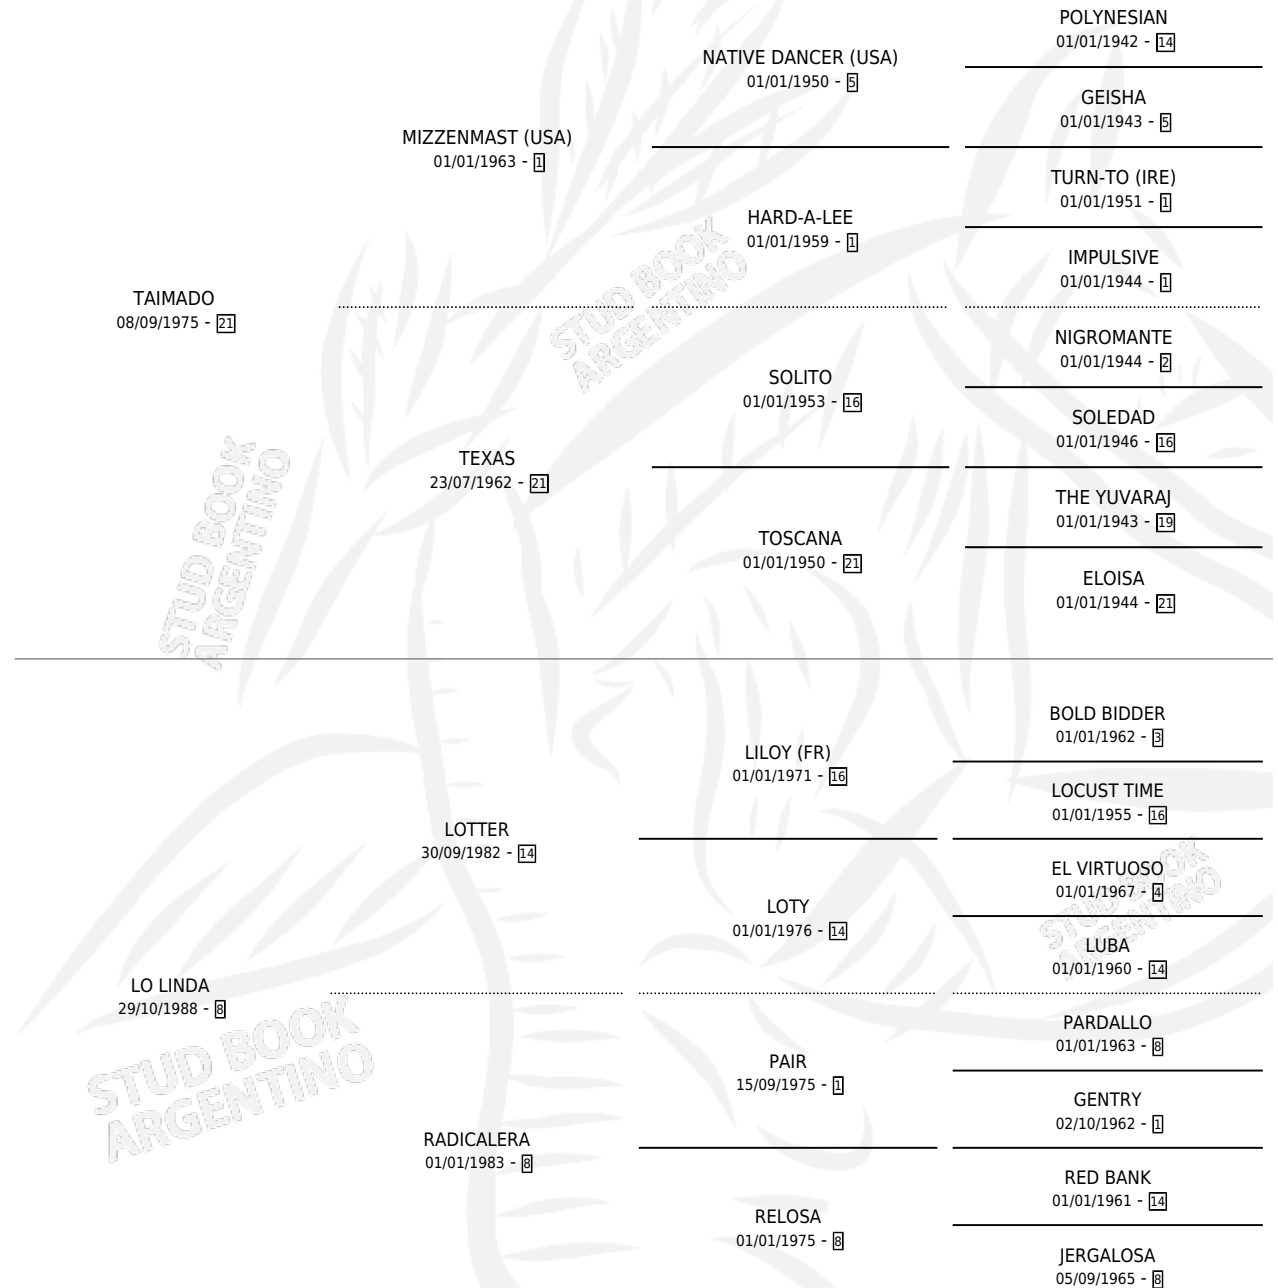

BARDERA

por TAIMADO y LO LINDA por LOTTER

Argentina · Hembra · Alazan · SP · 15/08/1994
Familia 8-a · Volumen 35

ESTADO

TIPIFICACIÓN SANGUÍNEA	✓
TIPIFICACIÓN POR ADN	✓
PASAPORTE	X
IDENTIFICACIÓN POR MICROCHIP	X
REPRODUCTOR	✓

Lugar de nacimiento: Beclajor

Criador: Beclajor

~

HIJOS

	MACHOS	HEMBRAS
6 NACIERON	4	2
2 CORRIERON	1	1
1 GANARON	0	1
0 GANADORES CL	0 GANADORES GR	0 GANADORES G1

PEDIGREE