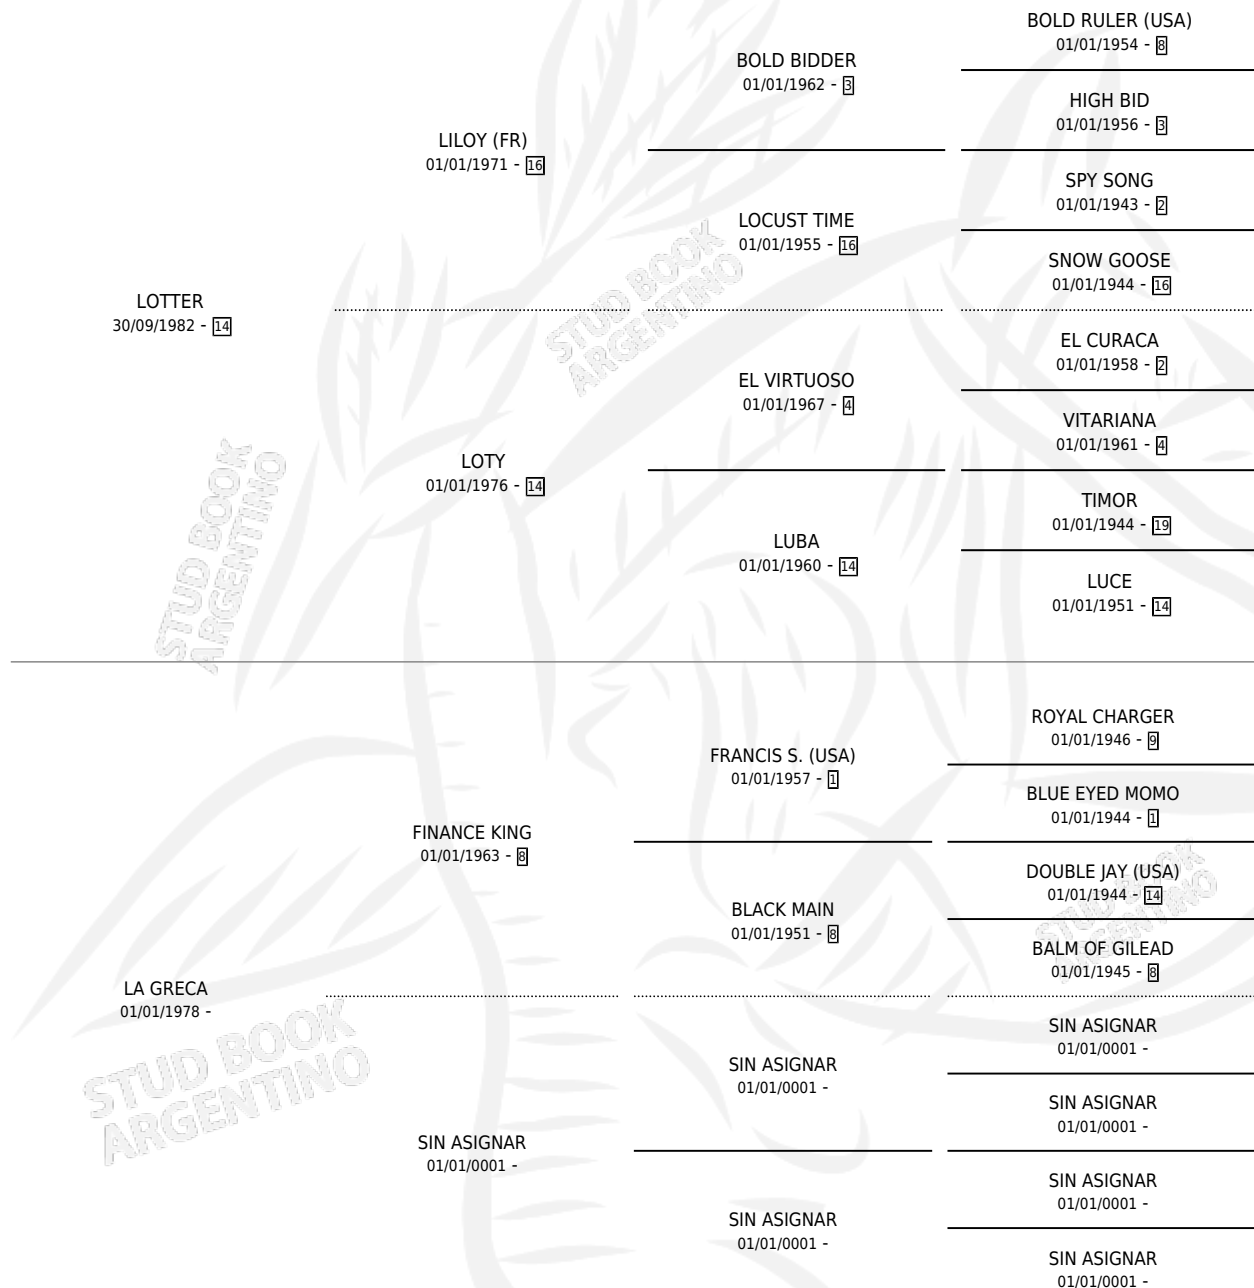

POBRE FLOR

por LOTTER y LA GRECA por FINANCE KING

Argentina · Hembra · Zaino · SP · 08/08/1994
Familia · Volumen 35

ESTADO

TIPIFICACIÓN SANGUÍNEA	X
TIPIFICACIÓN POR ADN	X
PASAPORTE	X
IDENTIFICACIÓN POR MICROCHIP	X
REPRODUCTOR	X

Lugar de nacimiento: Beclajor

Criador: Beclajor

PEDIGREE