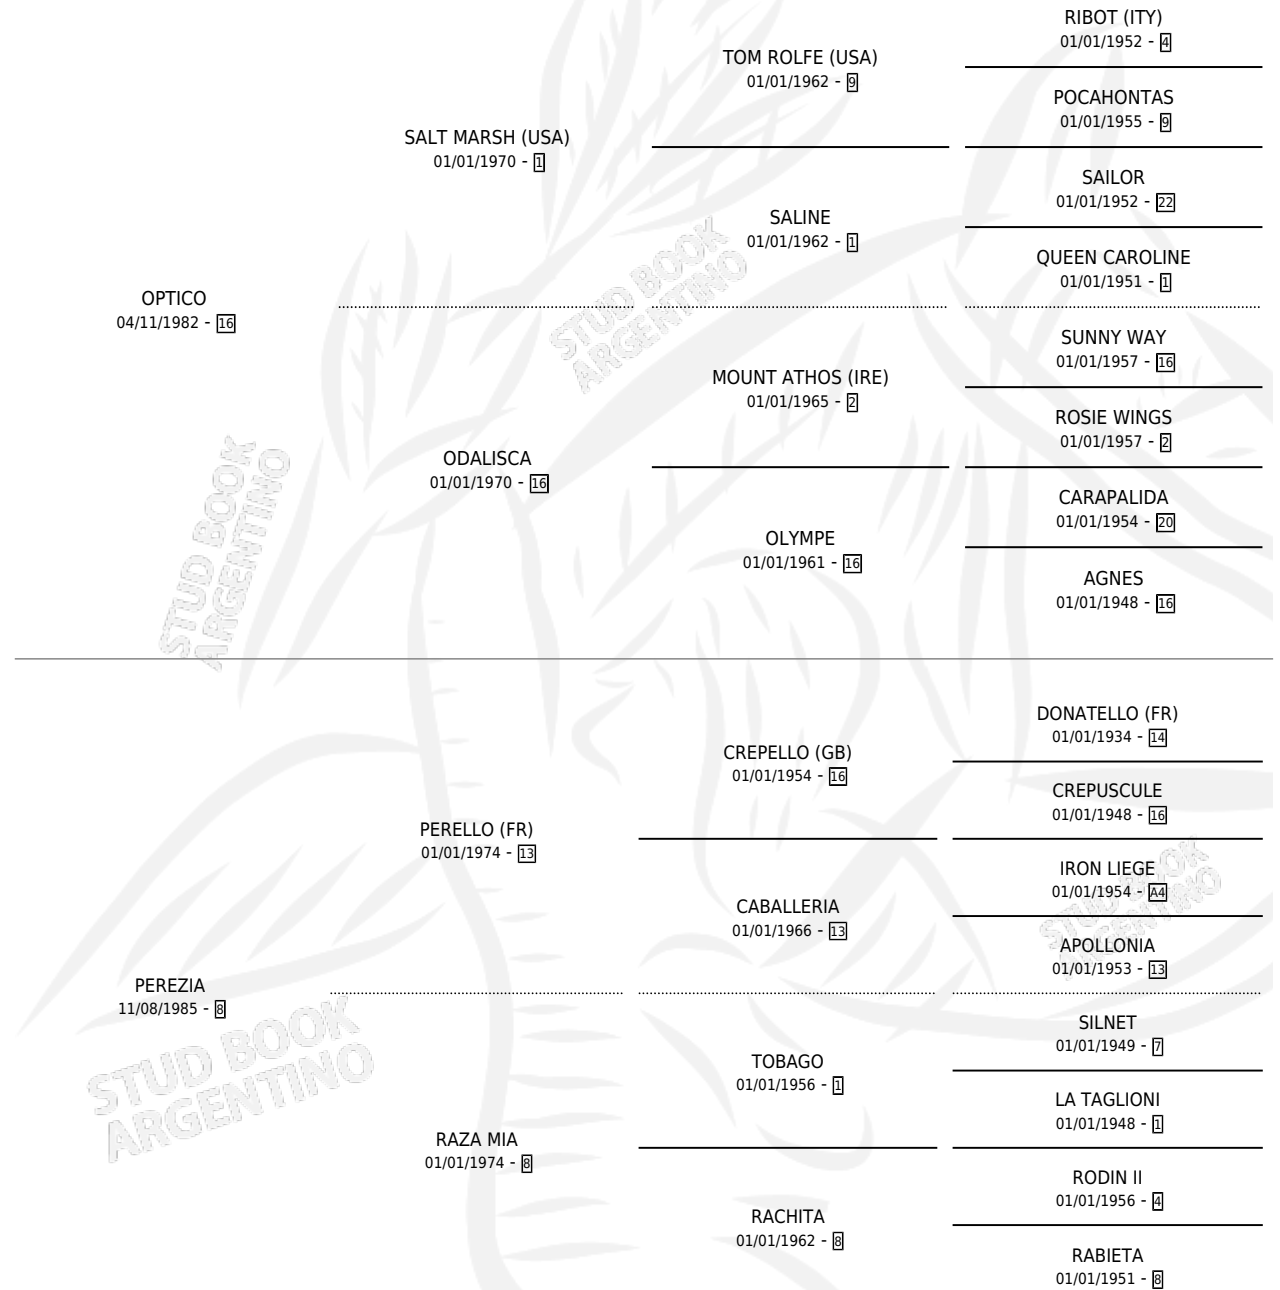

ALIAS ALI

por OPTICO y PEREZIA por PERELLO (FR)

Argentina · Macho · Zaino · SP · 22/07/1994
Familia 8-k · Volumen 35

ESTADO

TIPIFICACIÓN SANGUÍNEA	X
TIPIFICACIÓN POR ADN	X
PASAPORTE	X
IDENTIFICACIÓN POR MICROCHIP	X
REPRODUCTOR	X

Lugar de nacimiento: Uriel

Criador: Sin dato

PEDIGREE

ALIAS ALI

Datos oficiales del Stud Book Argentino

Documento generado el 29/04/2026

studbook.org.ar