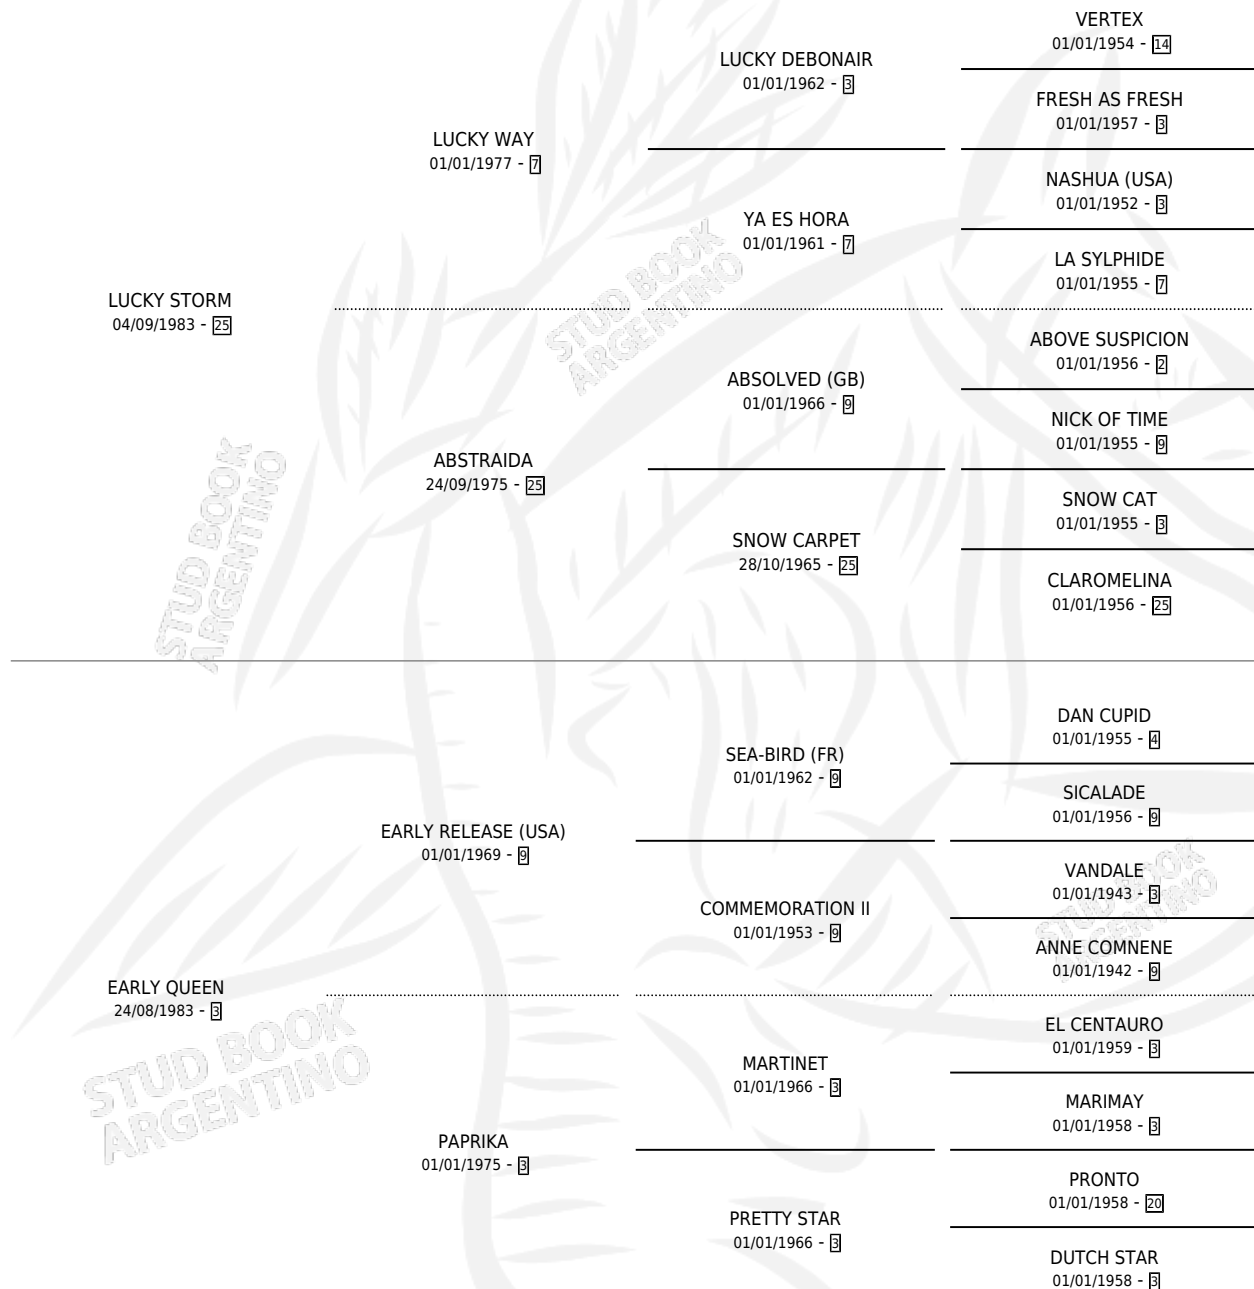

LUCKY MARIANA

por LUCKY STORM y EARLY QUEEN por EARLY RELEASE (USA)

Argentina · Hembra · Zaino · SP · 24/07/1994
Familia 3-h · Volumen 35

ESTADO

TIPIFICACIÓN SANGUÍNEA	✓
TIPIFICACIÓN POR ADN	✓
PASAPORTE	X
IDENTIFICACIÓN POR MICROCHIP	X
REPRODUCTOR	✓

Lugar de nacimiento: Don Hector
Criador: Sin dato

~

HIJOS

	MACHOS	HEMBRAS
3 NACIERON	2	1
1 CORRIERON	1	0

SIN ACTUACIONES

PEDIGREE

CAMPAÑA

Solo carreras oficiales de Argentina