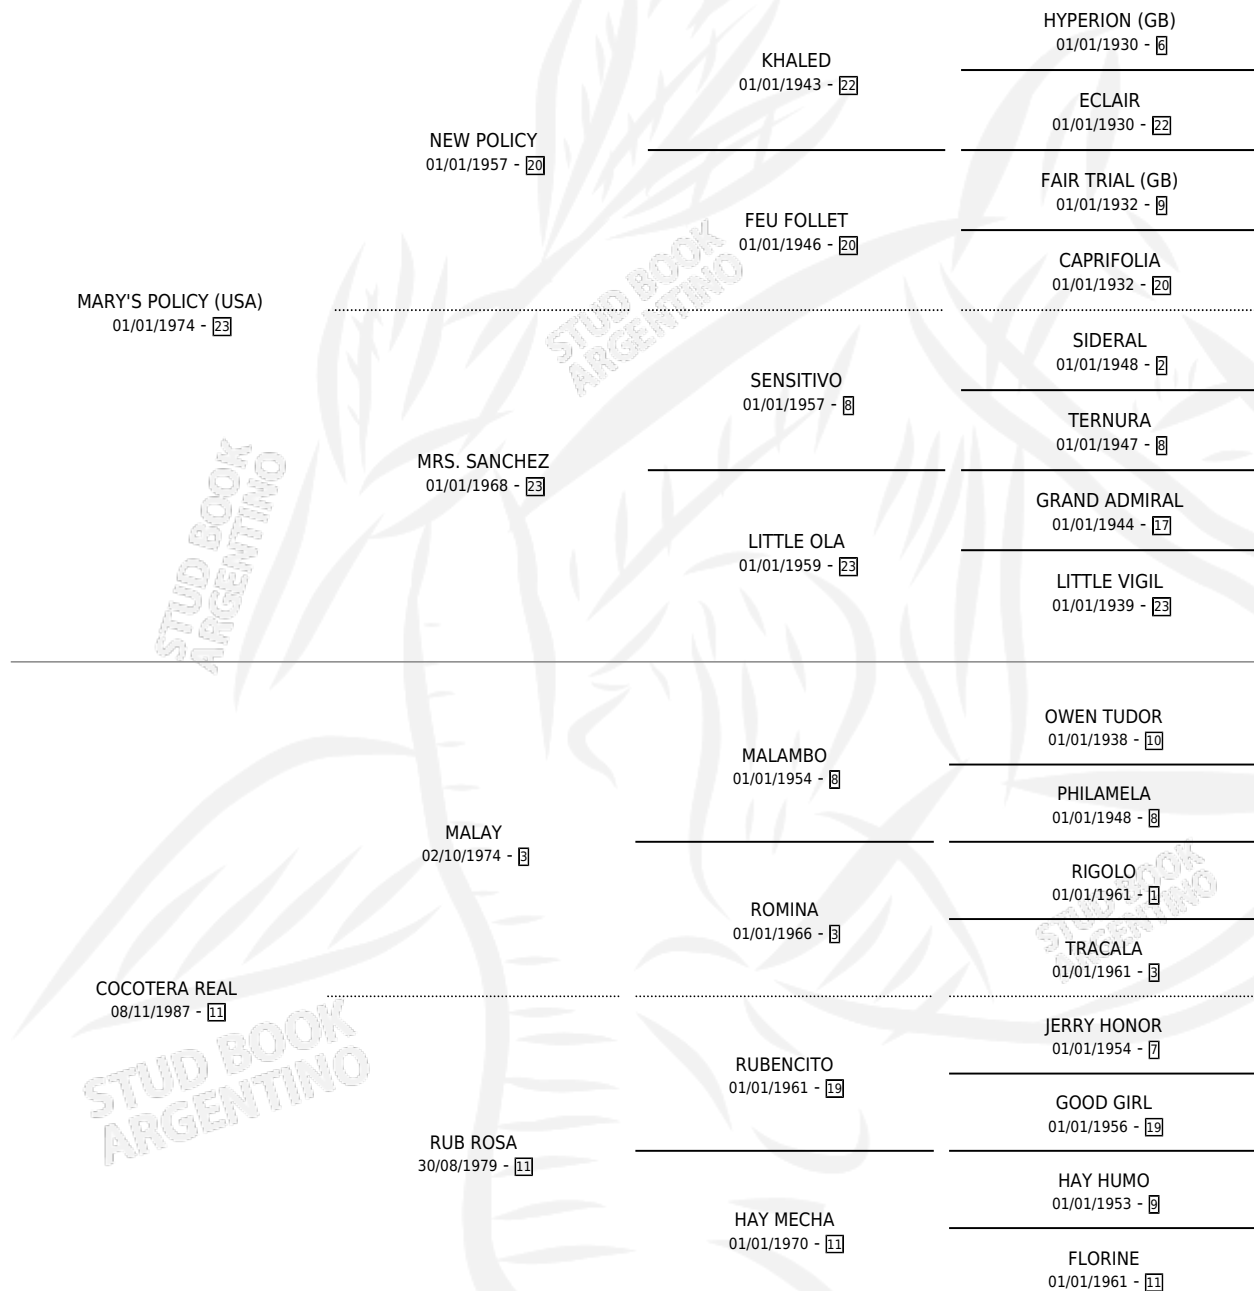

TZANGO

por MARY'S POLICY (USA) y COCOTERA REAL por MALAY

Argentina · Macho · Alazan · SP · 08/08/1994
Familia 11-d · Volumen 35

ESTADO

| | |
|------------------------------|---|
| TIPIFICACIÓN SANGUÍNEA | X |
| TIPIFICACIÓN POR ADN | X |
| PASAPORTE | X |
| IDENTIFICACIÓN POR MICROCHIP | X |
| REPRODUCTOR | X |

Lugar de nacimiento: Agua Dulce

Criador: Sin dato

PEDIGREE

TZANGO

Datos oficiales del Stud Book Argentino

Documento generado el 04/05/2026

studbook.org.ar