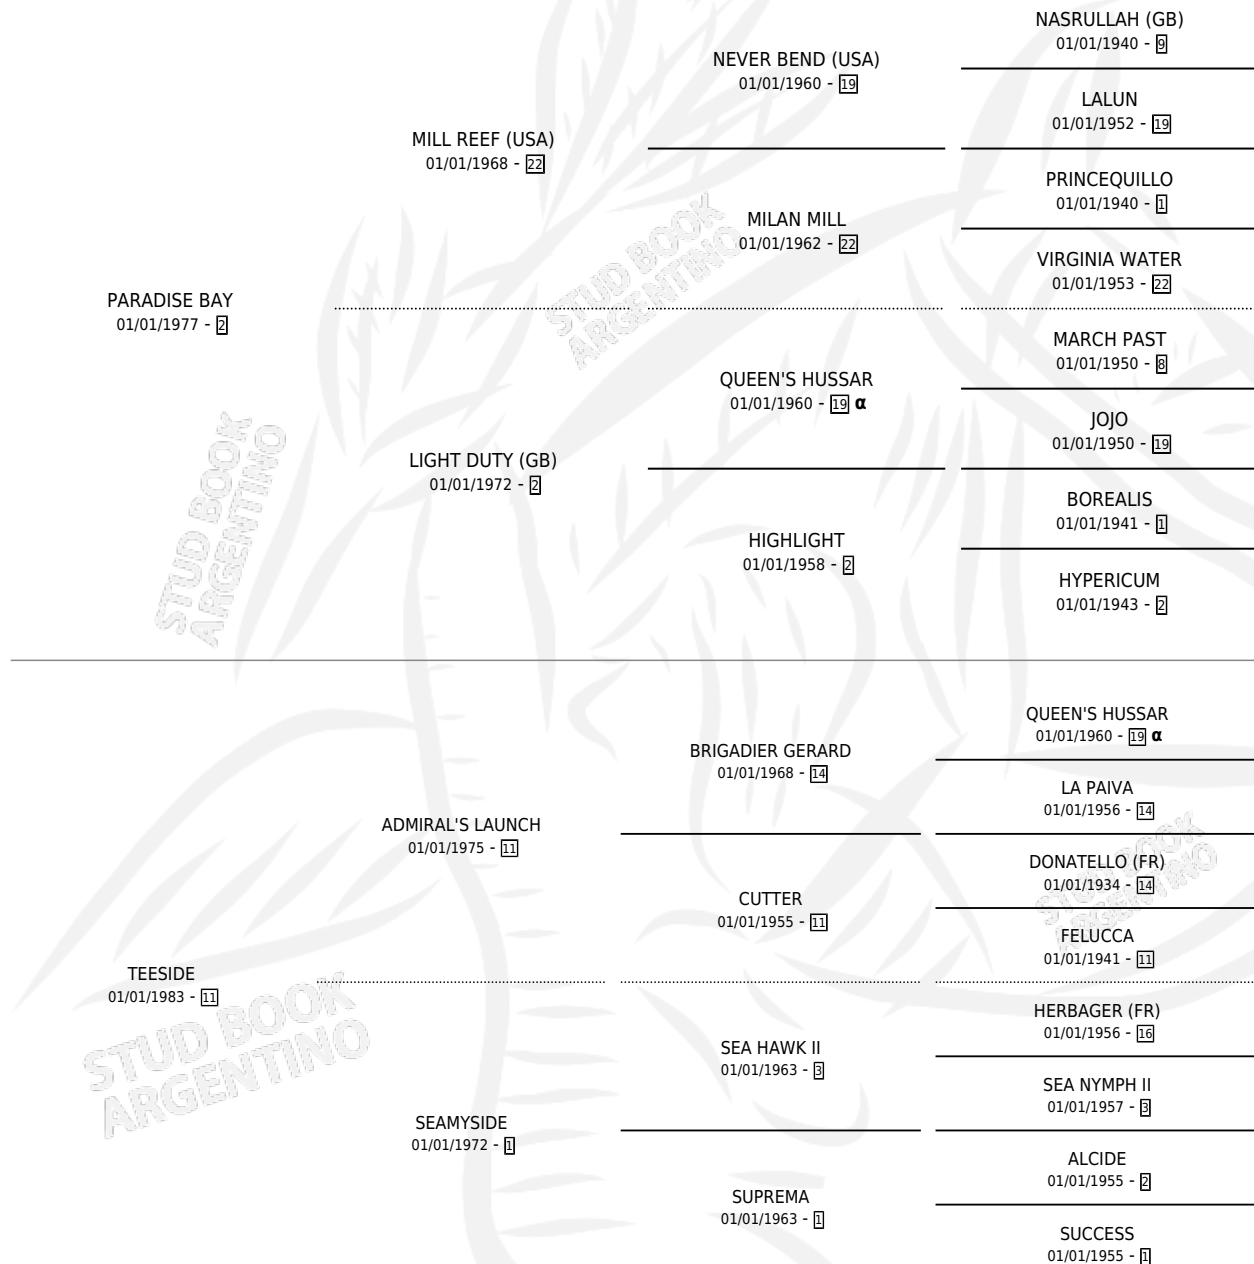

GUAYABAL (URU)

por PARADISE BAY y TEESIDE por ADMIRAL'S LAUNCH

Uruguay · Macho · Tordillo · SP · 13/11/1991
Familia 11 · Volumen web

ESTADO

TIPIFICACIÓN SANGUÍNEA	X
TIPIFICACIÓN POR ADN	X
PASAPORTE	X
IDENTIFICACIÓN POR MICROCHIP	X
REPRODUCTOR	X

Lugar de nacimiento: Uruguay

Criador: Extranjero

PEDIGREE

INBREEDING : α

EXPORTACIÓN / IMPORTACIÓN

FECHA	MOVIMIENTO	PAÍS
01/11/1995	EXPORTADO	URUGUAY
01/09/1994	IMPORTADO	URUGUAY

~

CAMPAÑA

Solo carreras oficiales de Argentina

POR EDAD

EDAD	CC	1°	2°	3°	4°	5°	NP	CLC	CLG	CLCG1	CLGG1	IMPORTE	GANANCIA / CC
3 AÑOS	10	0	2	1	1	1	5	0	0	0	0	\$3,572	\$357
TOTALES	10	0	2	1	1	1	5	0	0	0	0	\$3,572	\$357
%		0.0%	20.0%	10.0%	10.0%	10.0%	50.0%	0.0%	0.0%	0.0%	0.0%		

Placés en La Plata en 10 carreras disputadas.

POR DISTANCIA

HIPODROMO	CC	1°	2°	3°	4°	5°	NP	CLC	CLG	CLCG1	CLGG1	IMPORTE
LA PLATA	6	0	2	1	1	0	2	0	0	0	0	\$3,572
1200 MTS	4	0	1	1	0	0	2	0	0	0	0	\$1,974
1000 MTS	2	0	1	0	1	0	0	0	0	0	0	\$1,598
PALERMO	3	0	0	0	0	1	2	0	0	0	0	\$0
1200 MTS	2	0	0	0	0	1	1	0	0	0	0	\$0
1400 MTS	1	0	0	0	0	0	1	0	0	0	0	\$0
SAN ISIDRO	1	0	0	0	0	0	1	0	0	0	0	\$0
1000 MTS	1	0	0	0	0	0	1	0	0	0	0	\$0