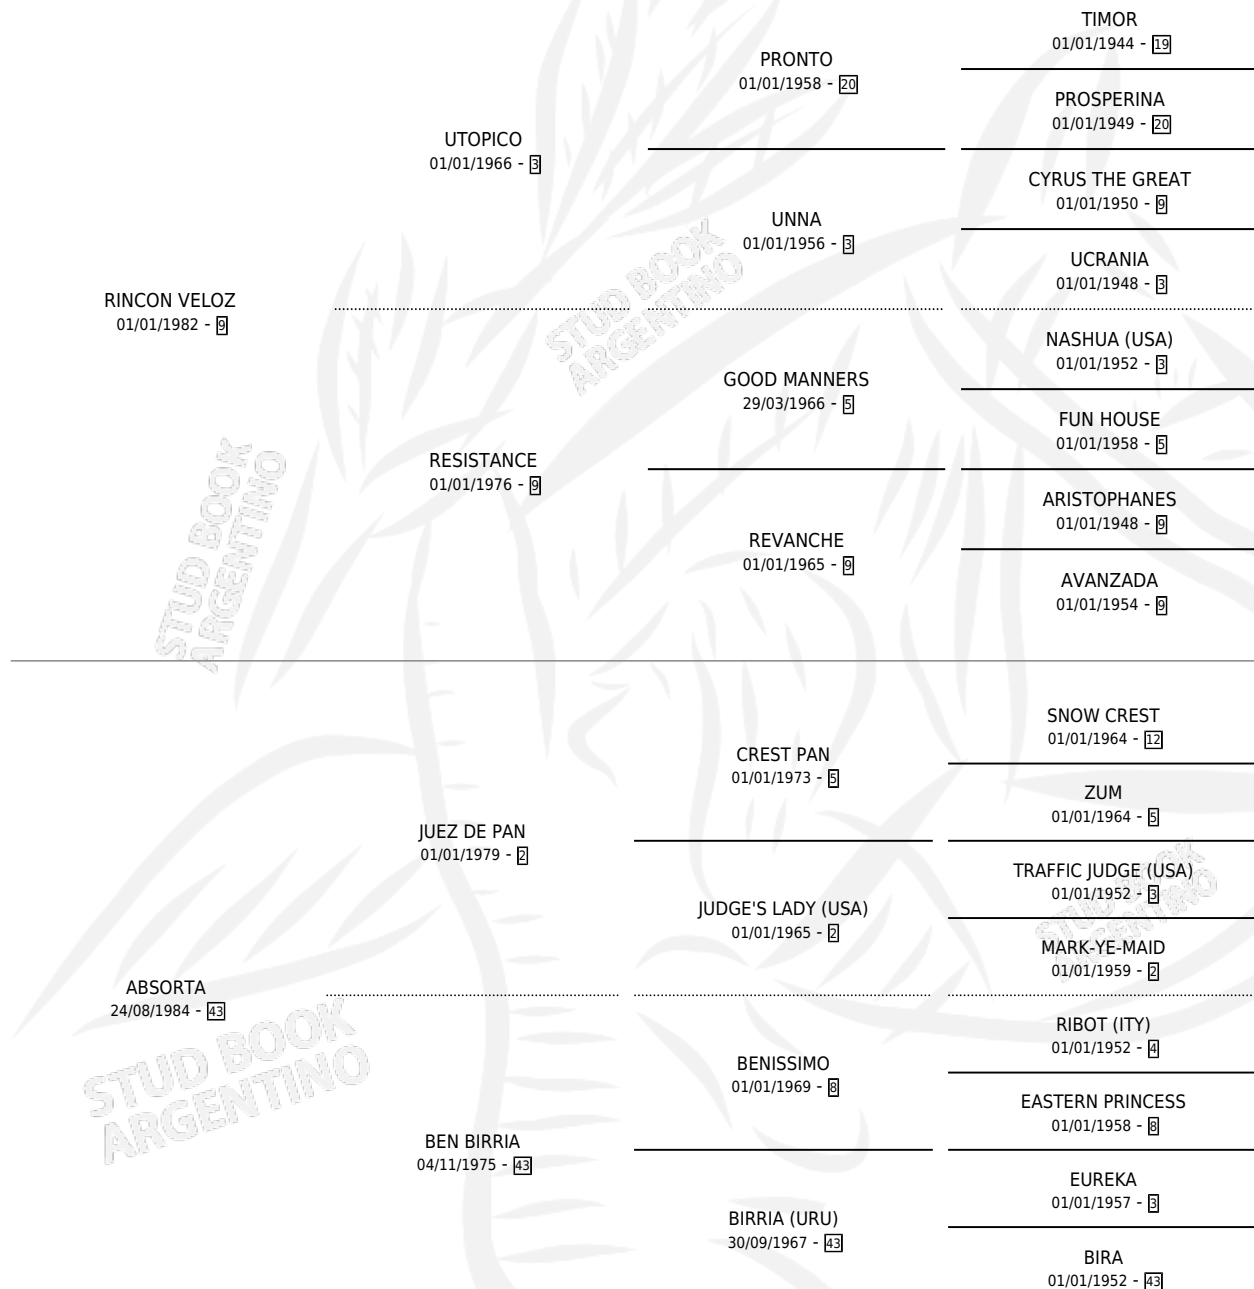

PICARA VELOZ

por RINCON VELOZ y ABSORTA por JUEZ DE PAN

Argentina · Hembra · Alazan · SP · 24/07/1994
Familia 43 · Volumen 35

ESTADO

TIPIFICACIÓN SANGUÍNEA	✓
TIPIFICACIÓN POR ADN	✓
PASAPORTE	X
IDENTIFICACIÓN POR MICROCHIP	X
REPRODUCTOR	✓

Lugar de nacimiento: Rincon de Luna

Criador: Sin dato

~

HIJOS

	MACHOS	HEMBRAS
2 NACIERON	1	1
2 CORRIERON	1	1
2 GANARON	1	1
0 GANADORES CL	0 GANADORES GR	0 GANADORES G1

PEDIGREE