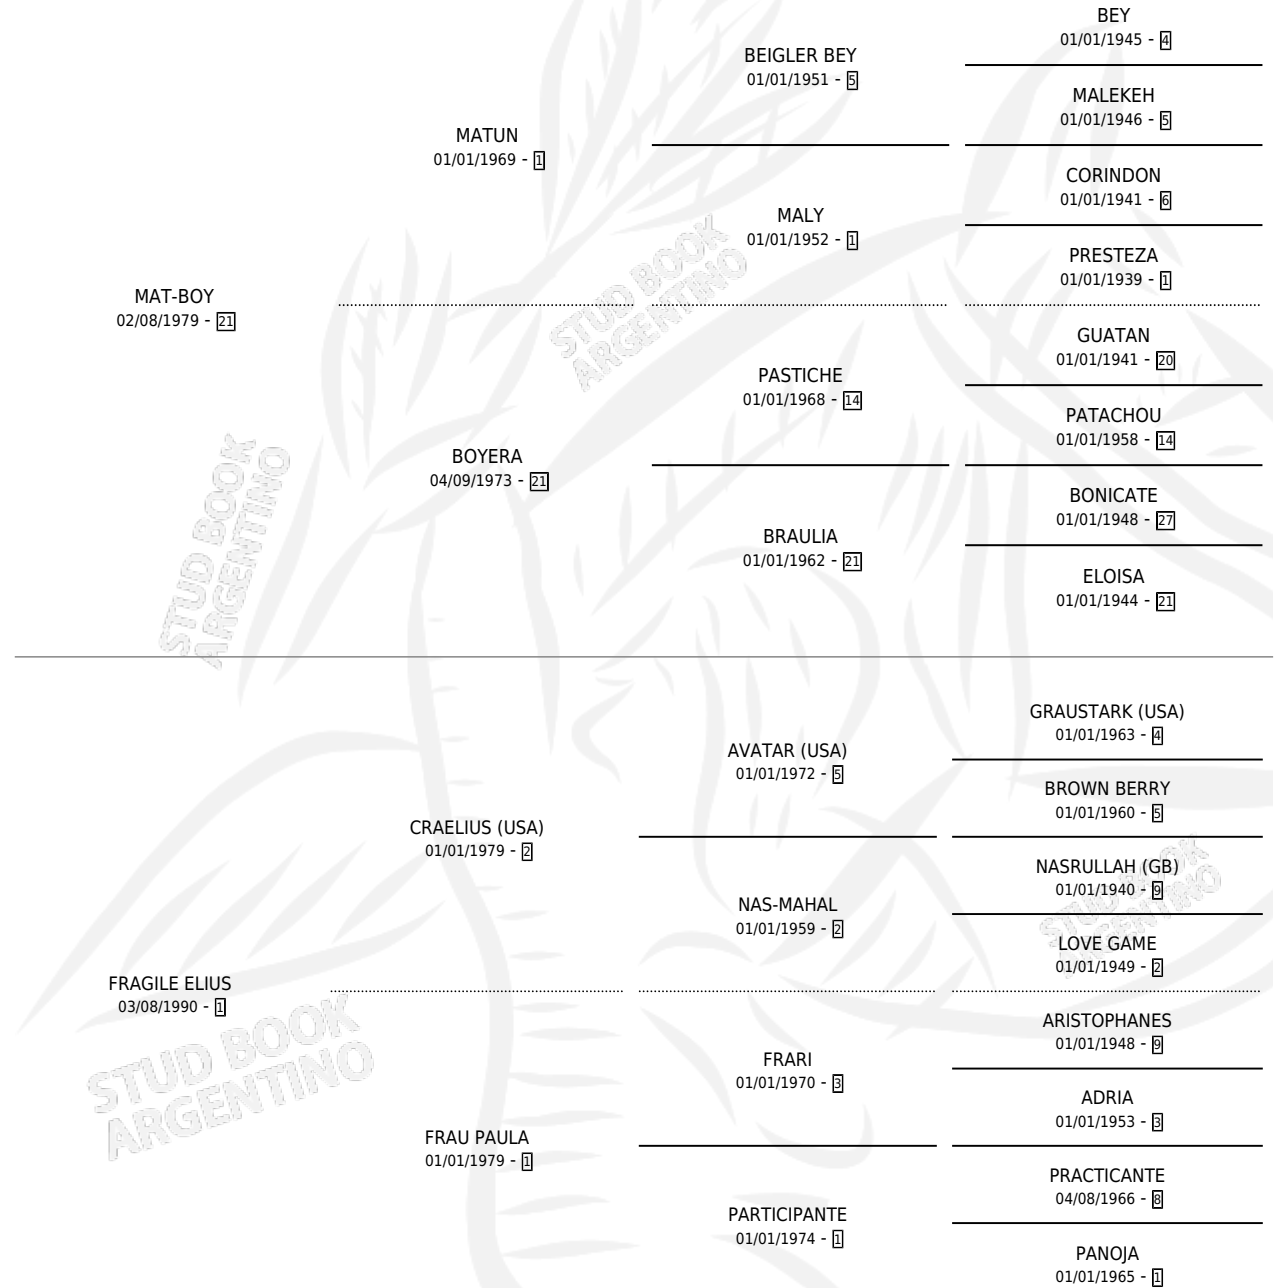

CORAJUDA GIRL

por MAT-BOY y FRAGILE ELIUS por CRAELIUS (USA)

Argentina · Hembra · Alazan · SP · 11/08/1994
Familia 1-e · Volumen 35

ESTADO

TIPIFICACIÓN SANGUÍNEA	✓
TIPIFICACIÓN POR ADN	✓
PASAPORTE	X
IDENTIFICACIÓN POR MICROCHIP	X
REPRODUCTOR	✓

Lugar de nacimiento: Campo particular

Criador: Sin dato

~

HIJOS

	MACHOS	HEMBRAS
4 NACIERON	2	2
2 CORRIERON	1	1

SIN ACTUACIONES

PEDIGREE